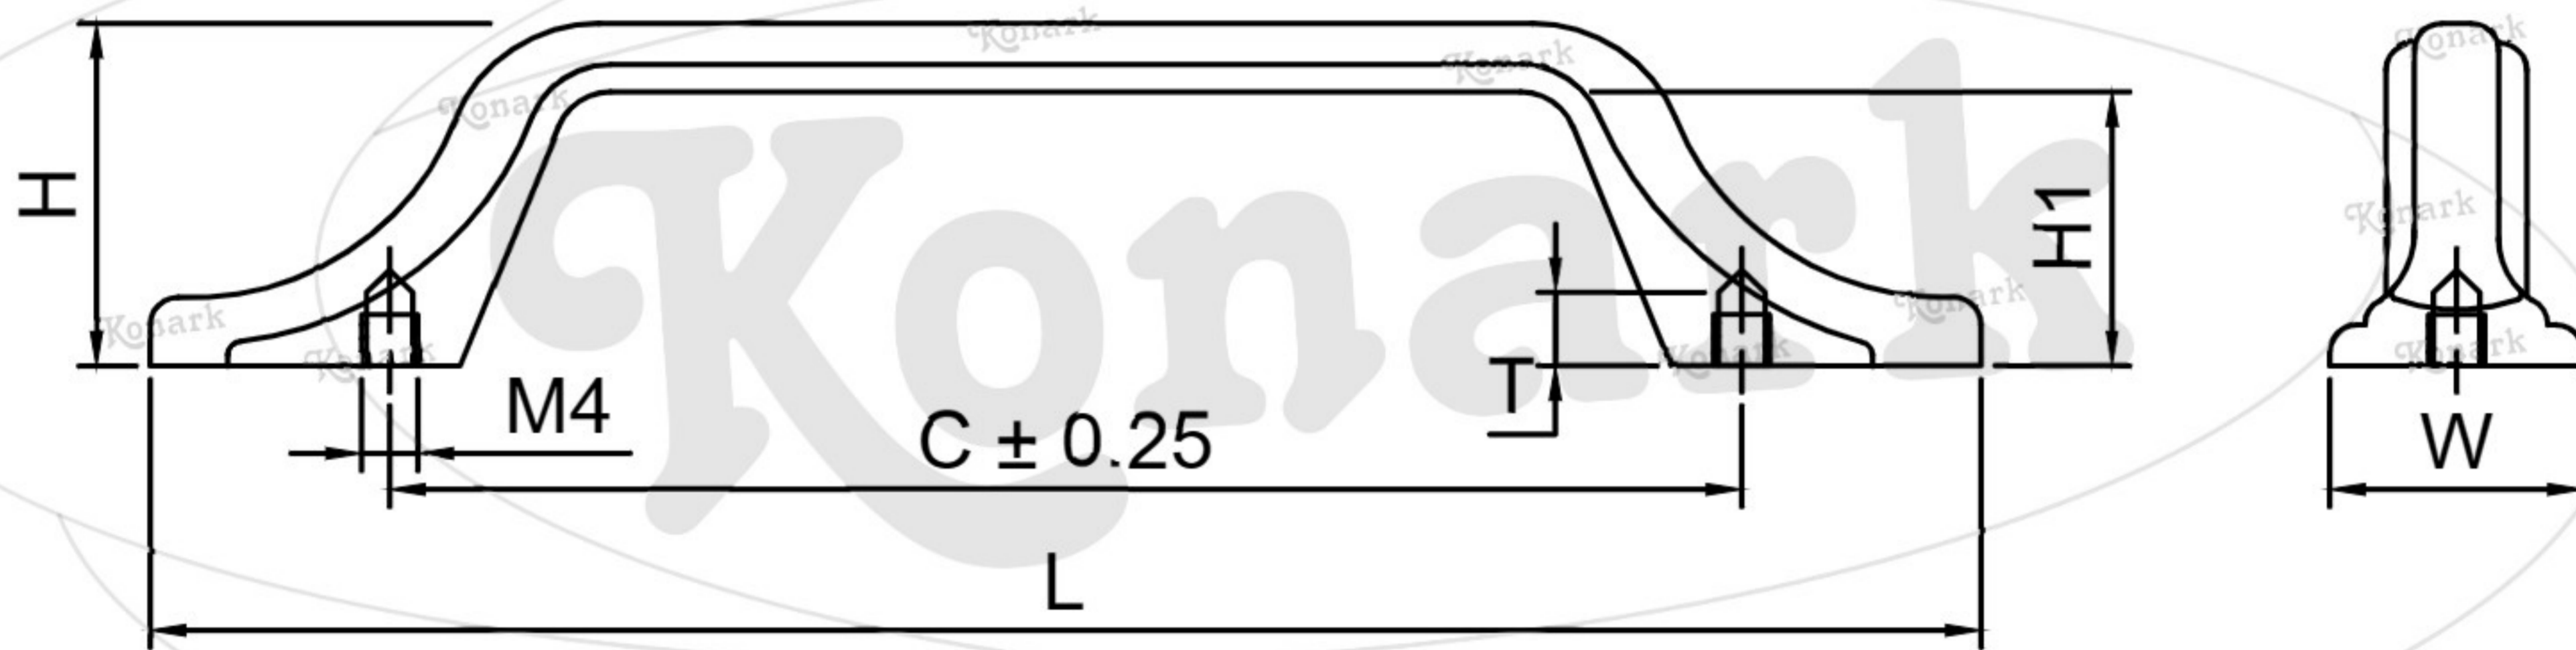

Model : EFH-042

Finish	Size	Product Code	C	L	H	W	H1	T
MT	96mm	EFH-042 96	96	130	25	17	20	5
CP	128mm	EFH-042 128	128					
SP								
MC	160mm	EFH-042 160	160					
BM								
RG								
BA								
CA								