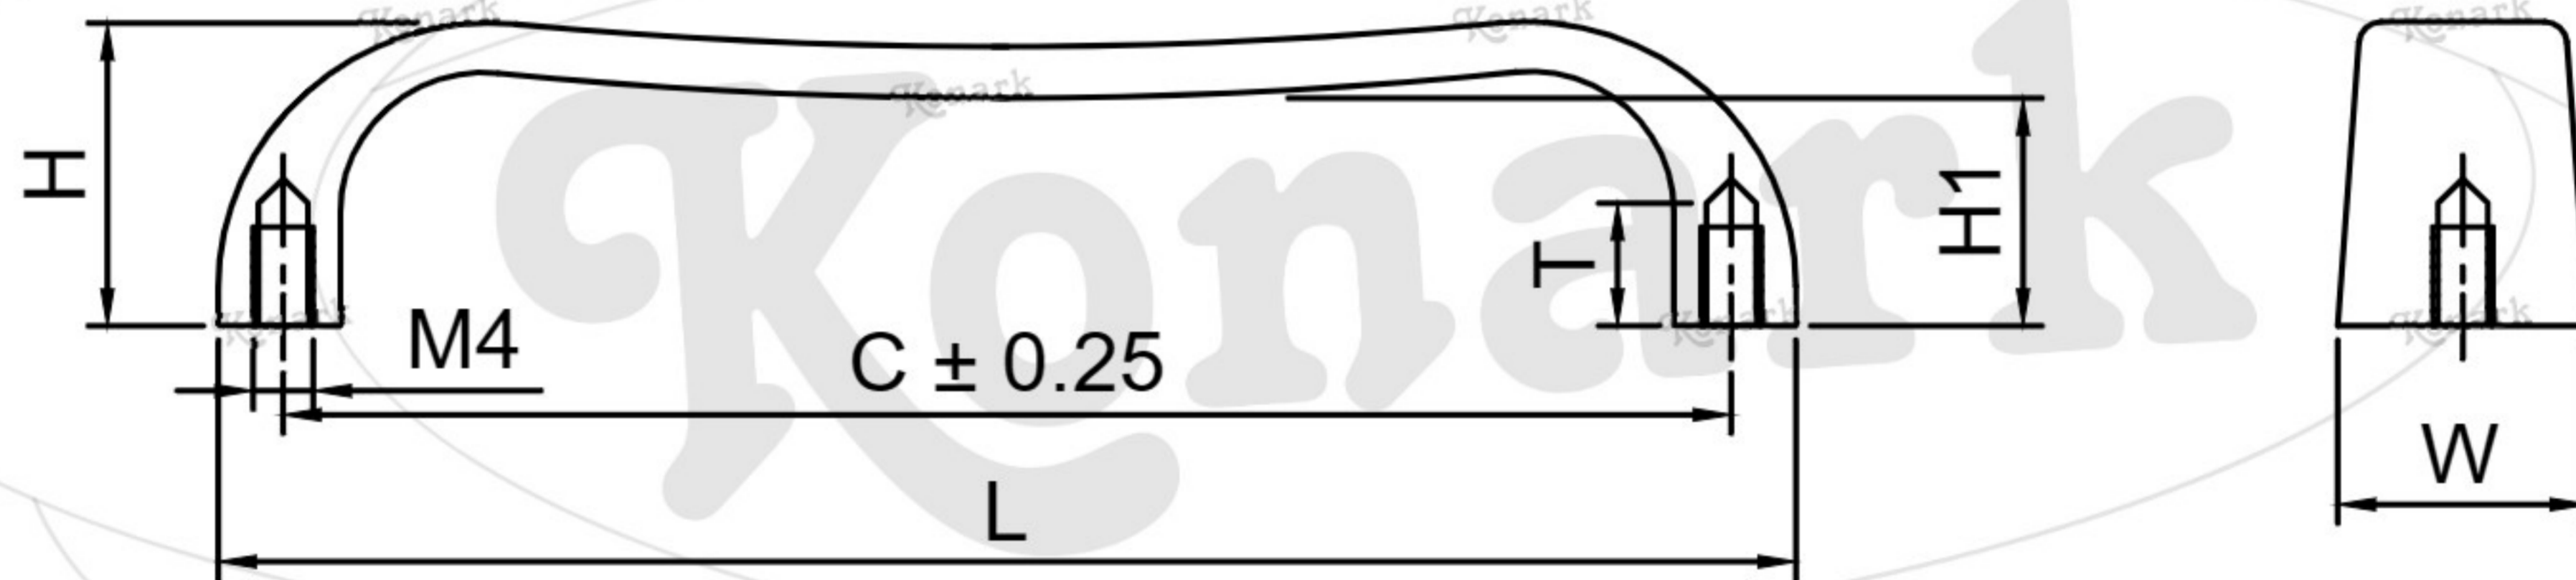

Model : EFH-043

Finish	Size	Product Code	C	L	H	W	H1	T
MT	96mm	EFH-043 96	96	105	21	16	17	8
CP	128mm	EFH-043 128	128					
SP	160mm	EFH-043 160	160					
MC	224mm	EFH-043 224	224					
BM								
RG								
BA								
CA								