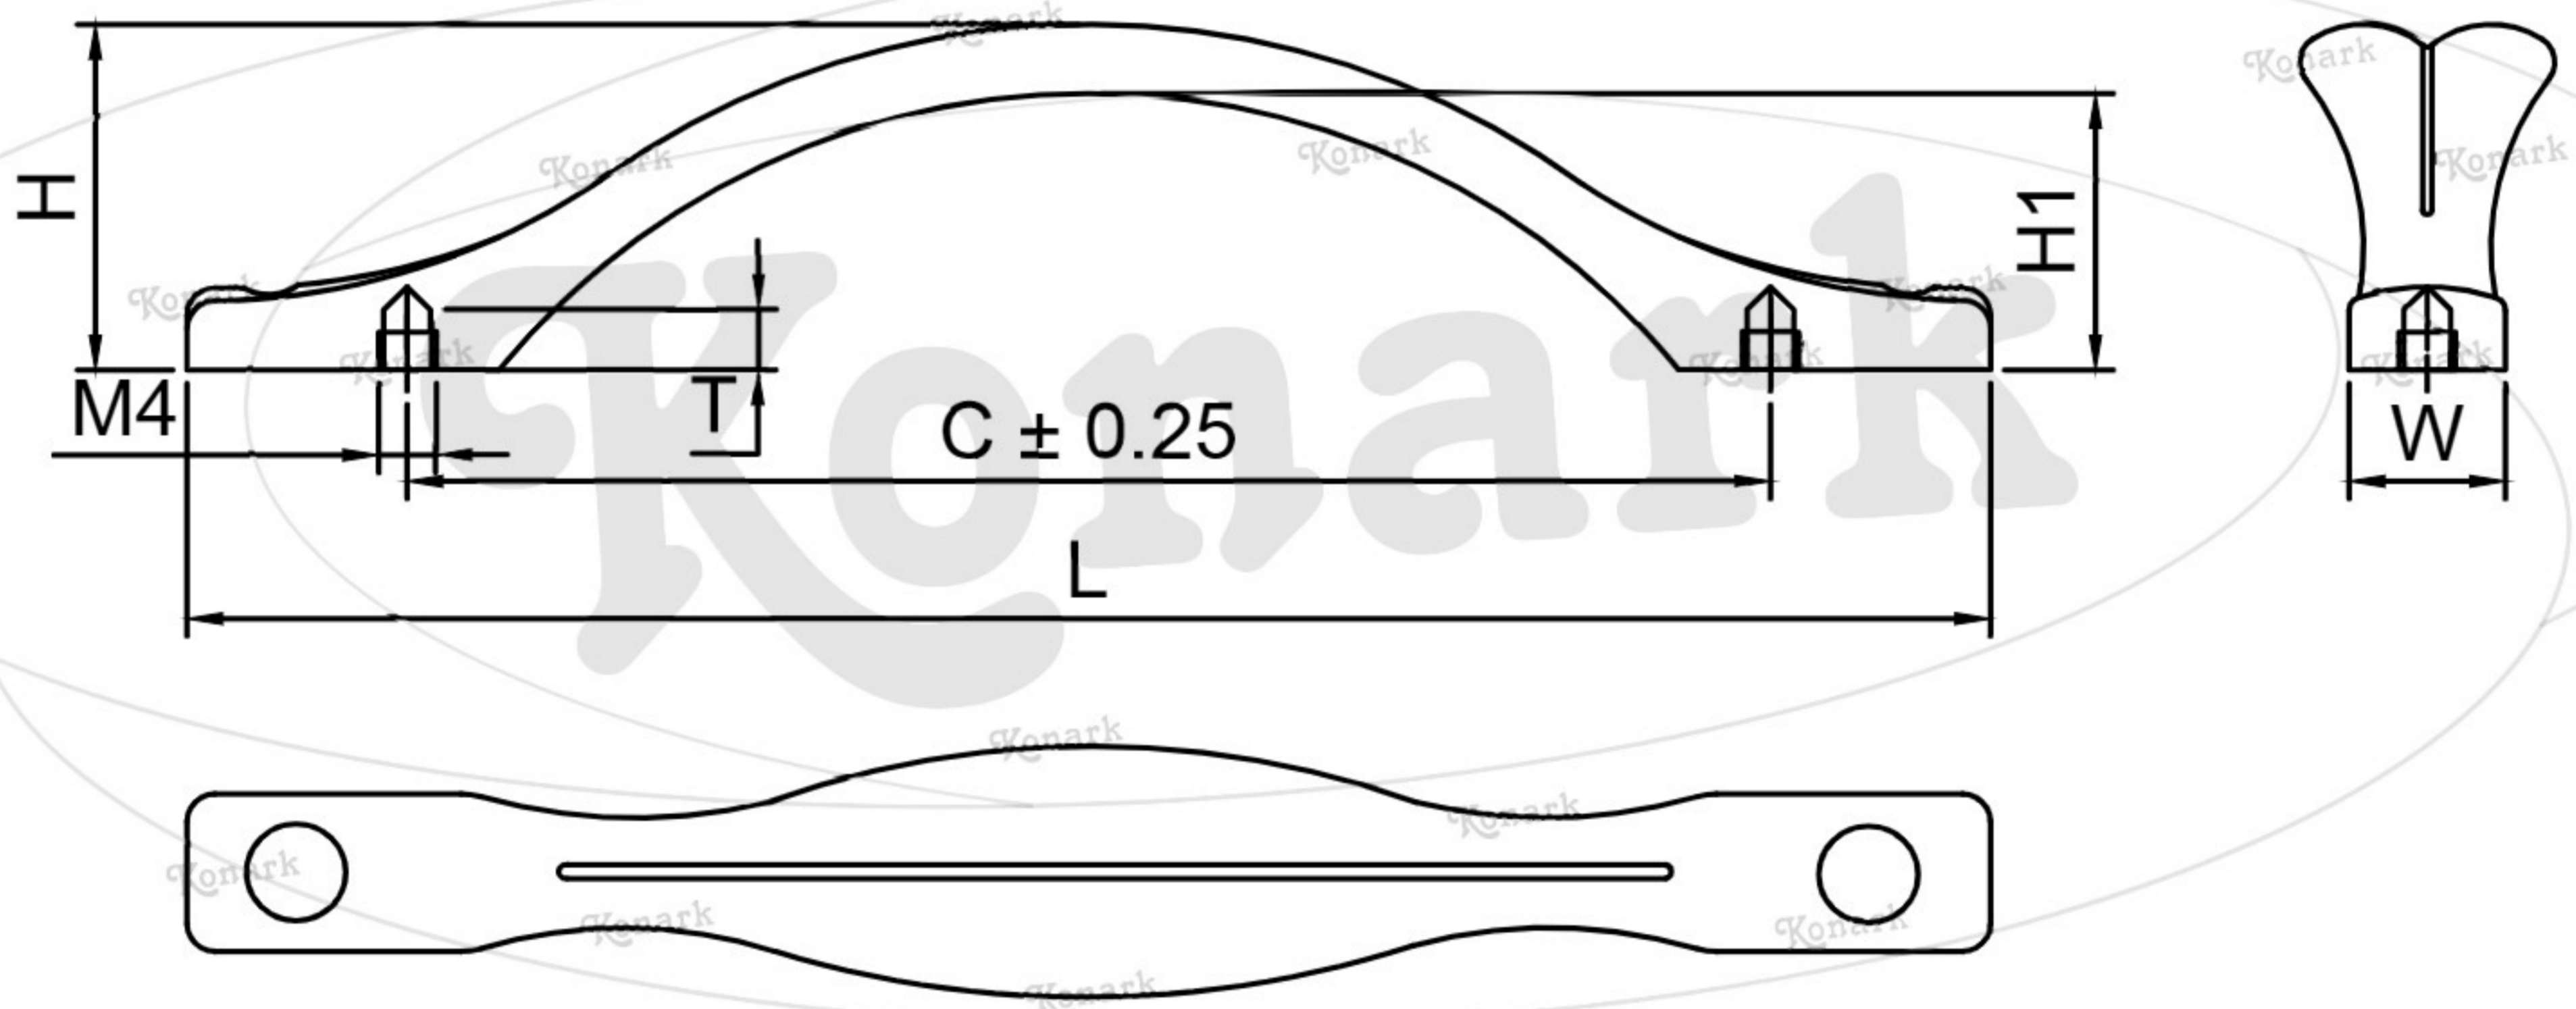

Model : EFH-044

Finish	Size	Product Code	C	L	H	W	H1	T
MT	96mm	EFH-044 96	96	127	25	11	19	6
CP	128mm	EFH-044 128	128					
SP	160mm	EFH-044 160	160					
MC								
BM								
RG								
BA								
CA								