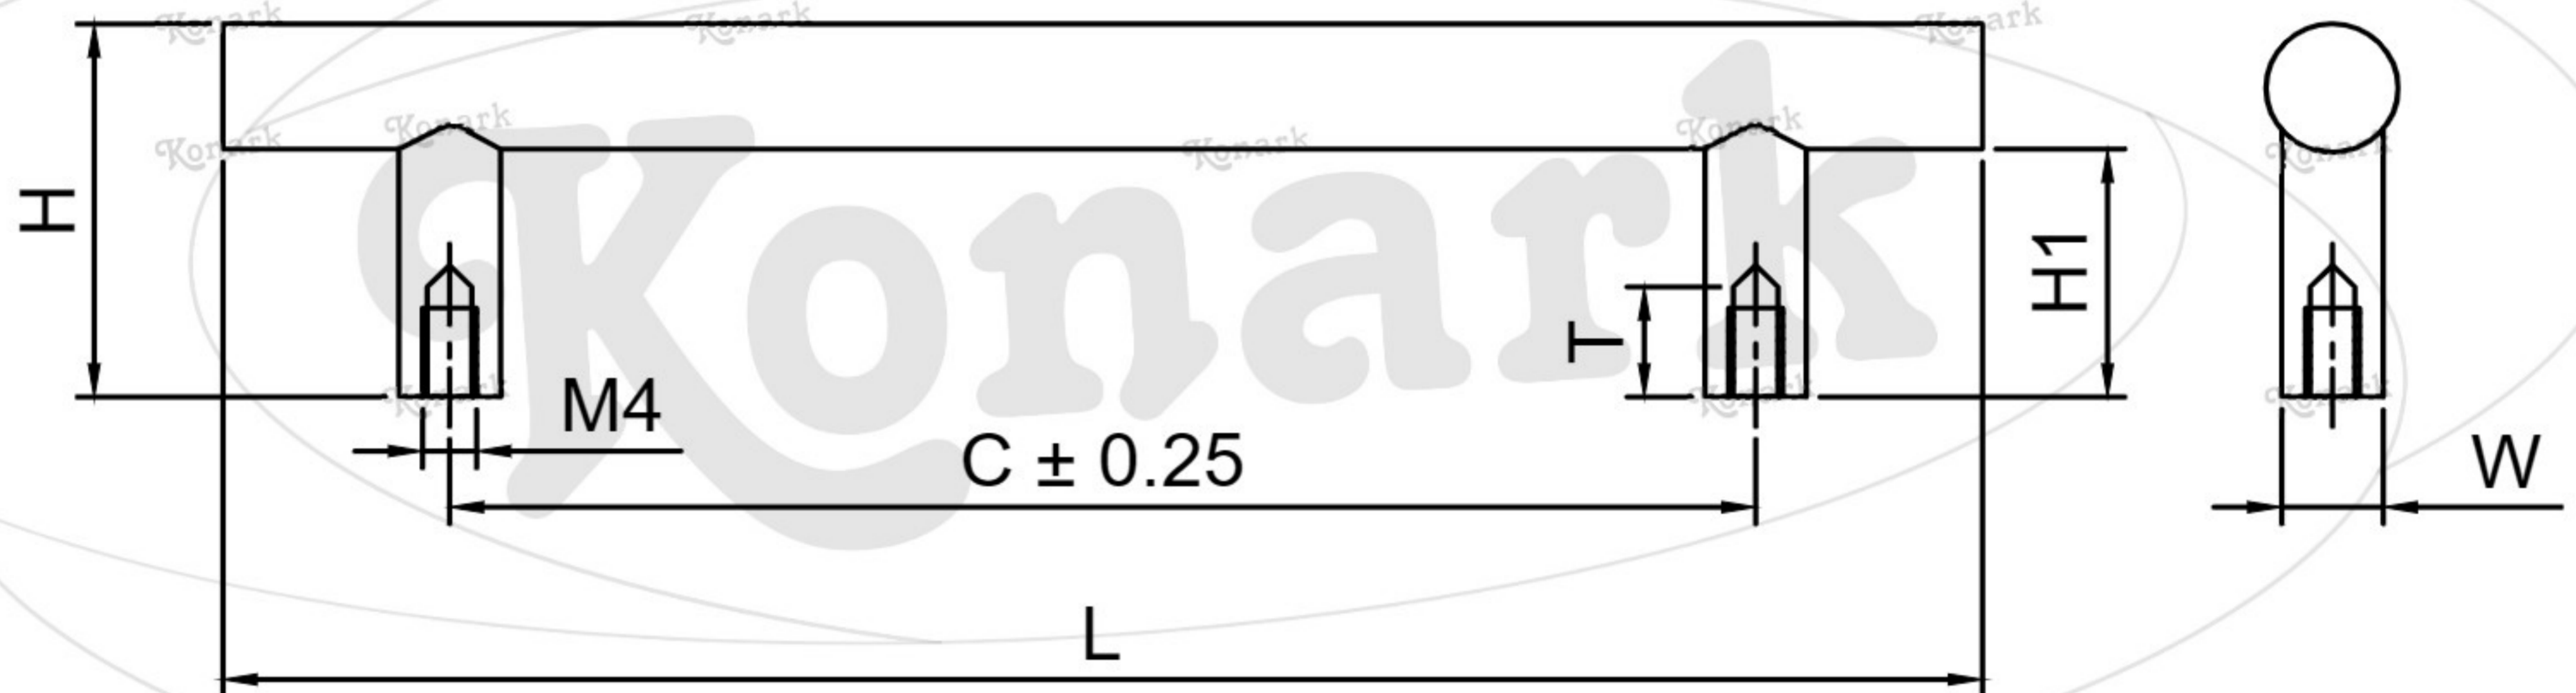

**Model : EFH-045**

Finish	Size	Product Code	C	L	H	W	H1	T
MT	96mm	EFH-045 96	96	130	30	8	20	5
CP	128mm	EFH-045 128	128					
SP	160mm	EFH-045 160	160					
MC	192mm	EFH-045 192	192					
BM	224mm	EFH-045 224	224					
RG								
BA								
CA								