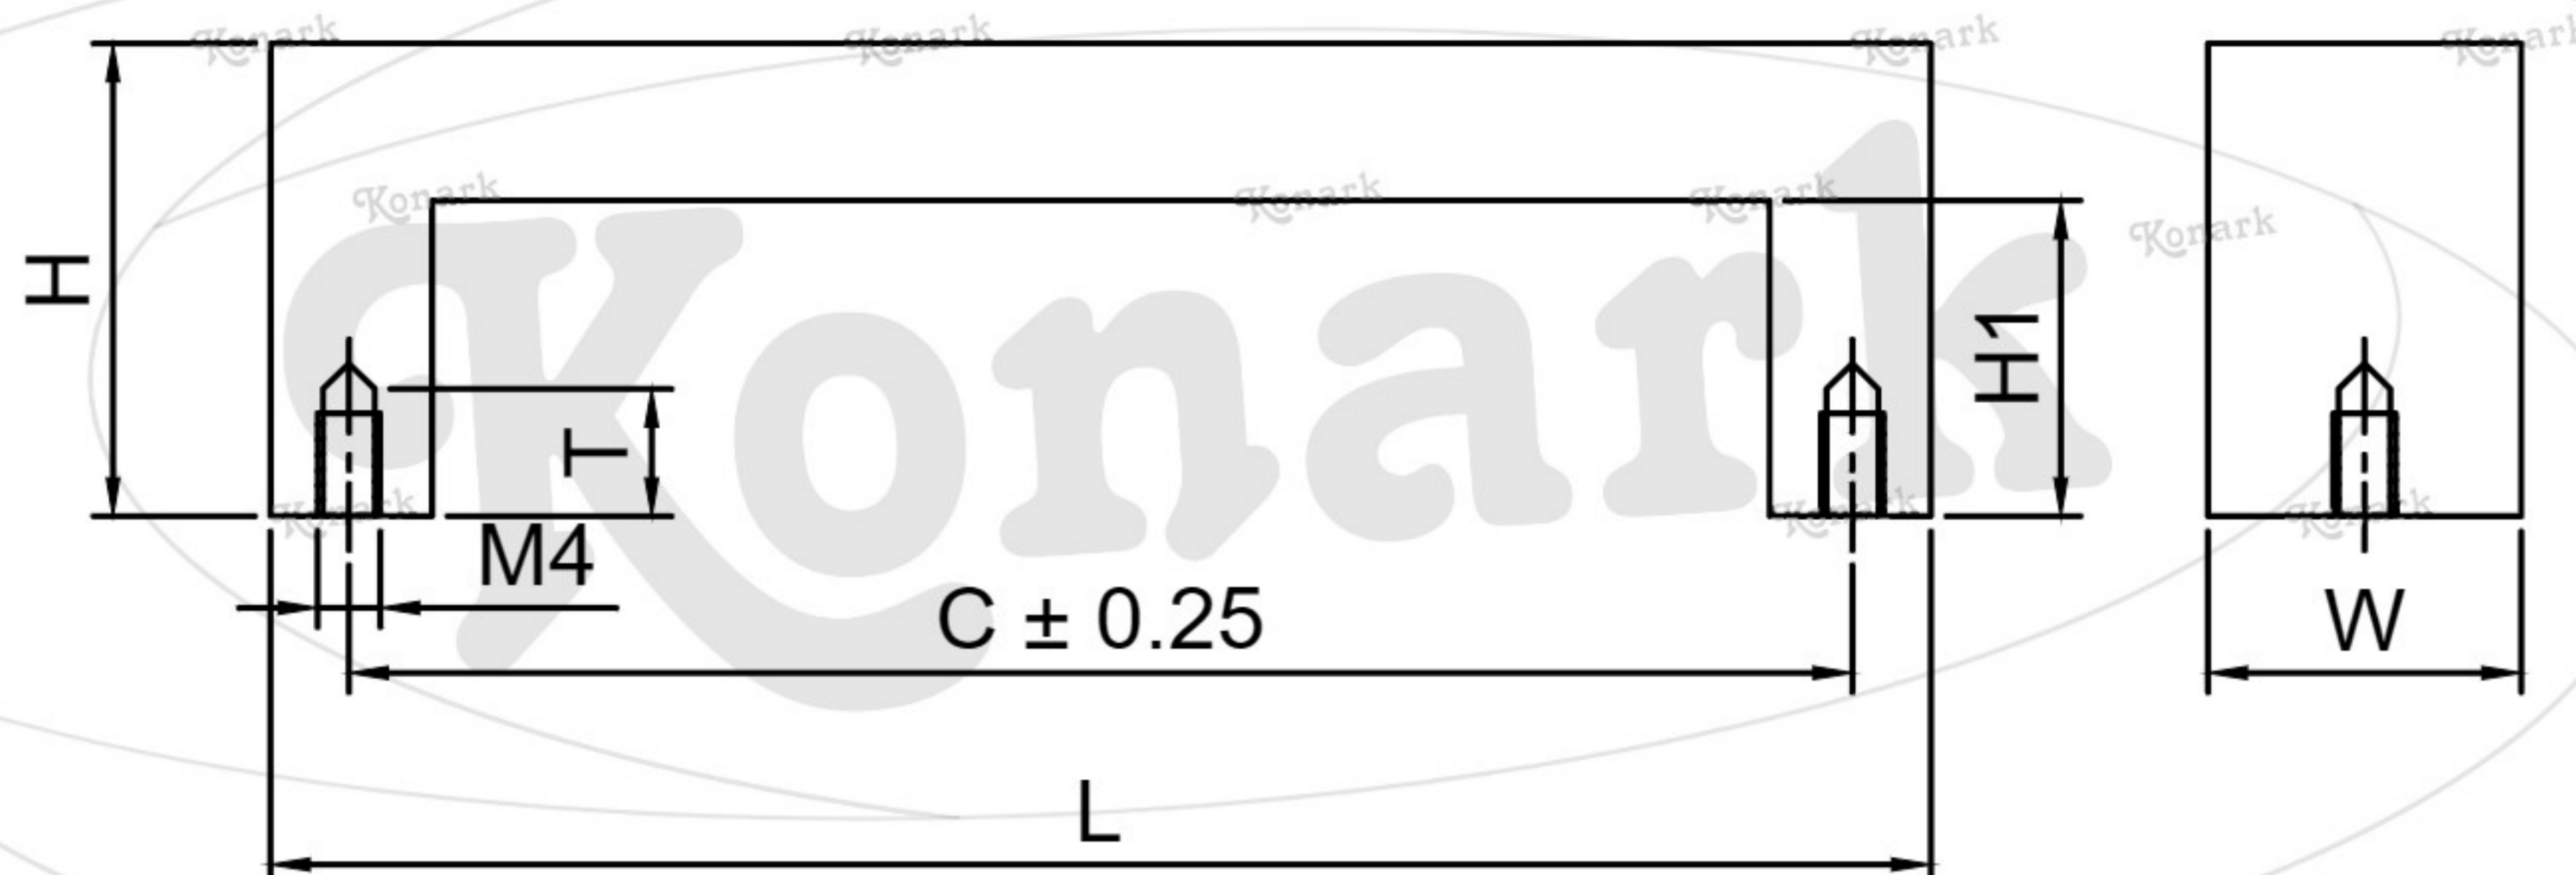

Model : EFH-046

Finish	Size	Product Code	C	L	H	W	H1	T
MT	96mm	EFH-046 96	96	106	30	20	20	30
CP	128mm	EFH-046 128	128	138	30	20	20	30
SP	160mm	EFH-046 160	160	170	30	20	20	30
MC	192mm	EFH-046 192	192	202	30	20	20	30
BM	224mm	EFH-046 224	224	234	30	20	20	30
RG								
BA								
CA								