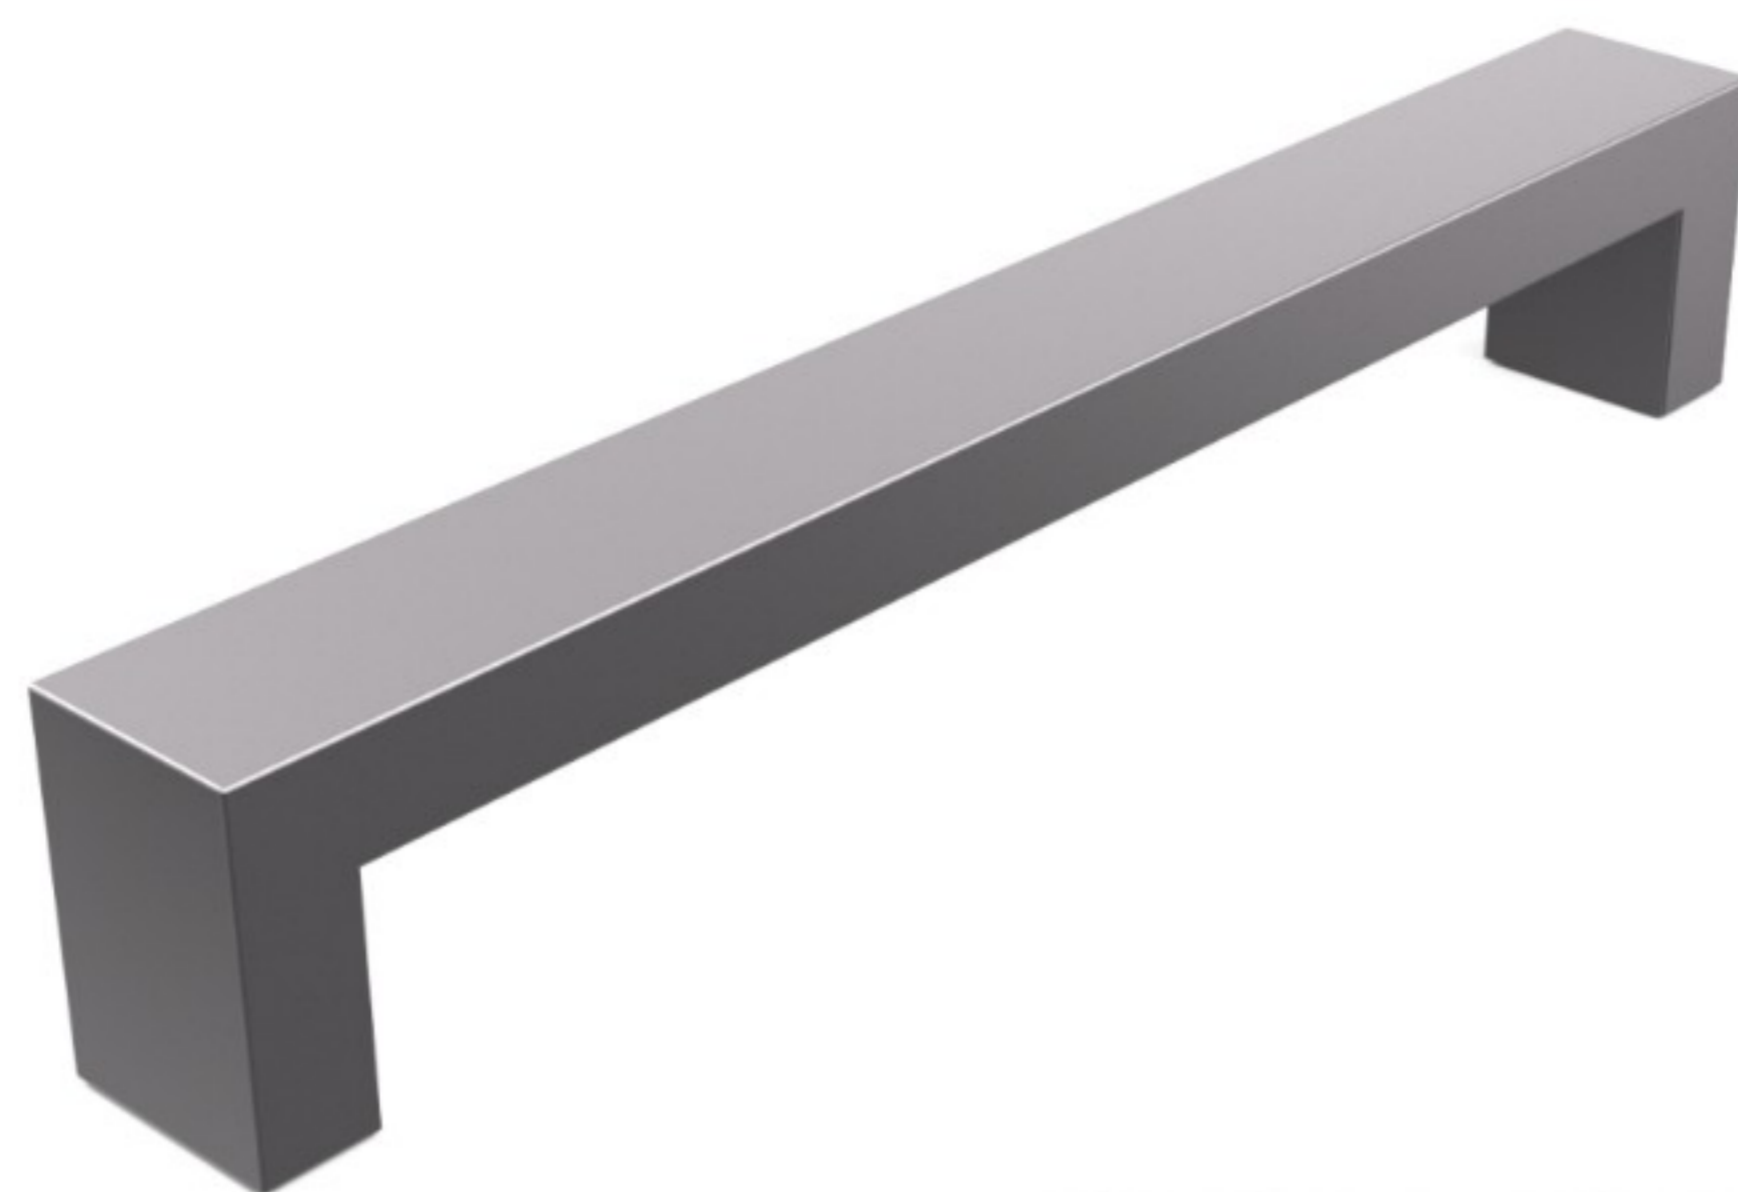

Model : EFH-046

Finish	Size	Product Code	C	L	H	W	H1	T
MT	96mm	EFH-046 96	96	106	30	20	20	30
CP	128mm	EFH-046 128	128	138	30	20	20	30
SP	160mm	EFH-046 160	160	170	30	20	20	30
MC	192mm	EFH-046 192	192	202	30	20	20	30
BM	224mm	EFH-046 224	224	234	30	20	20	30
RG								
BA								
CA								

FINISH:

MT	CP	SP	MC	BM	RG	BA	CA
							
Matt	Chrome	Satin	Matt Chrome	Black Matt	Rose Gold	Brass Antique	Copper Antique

[★ Best Sellers.]