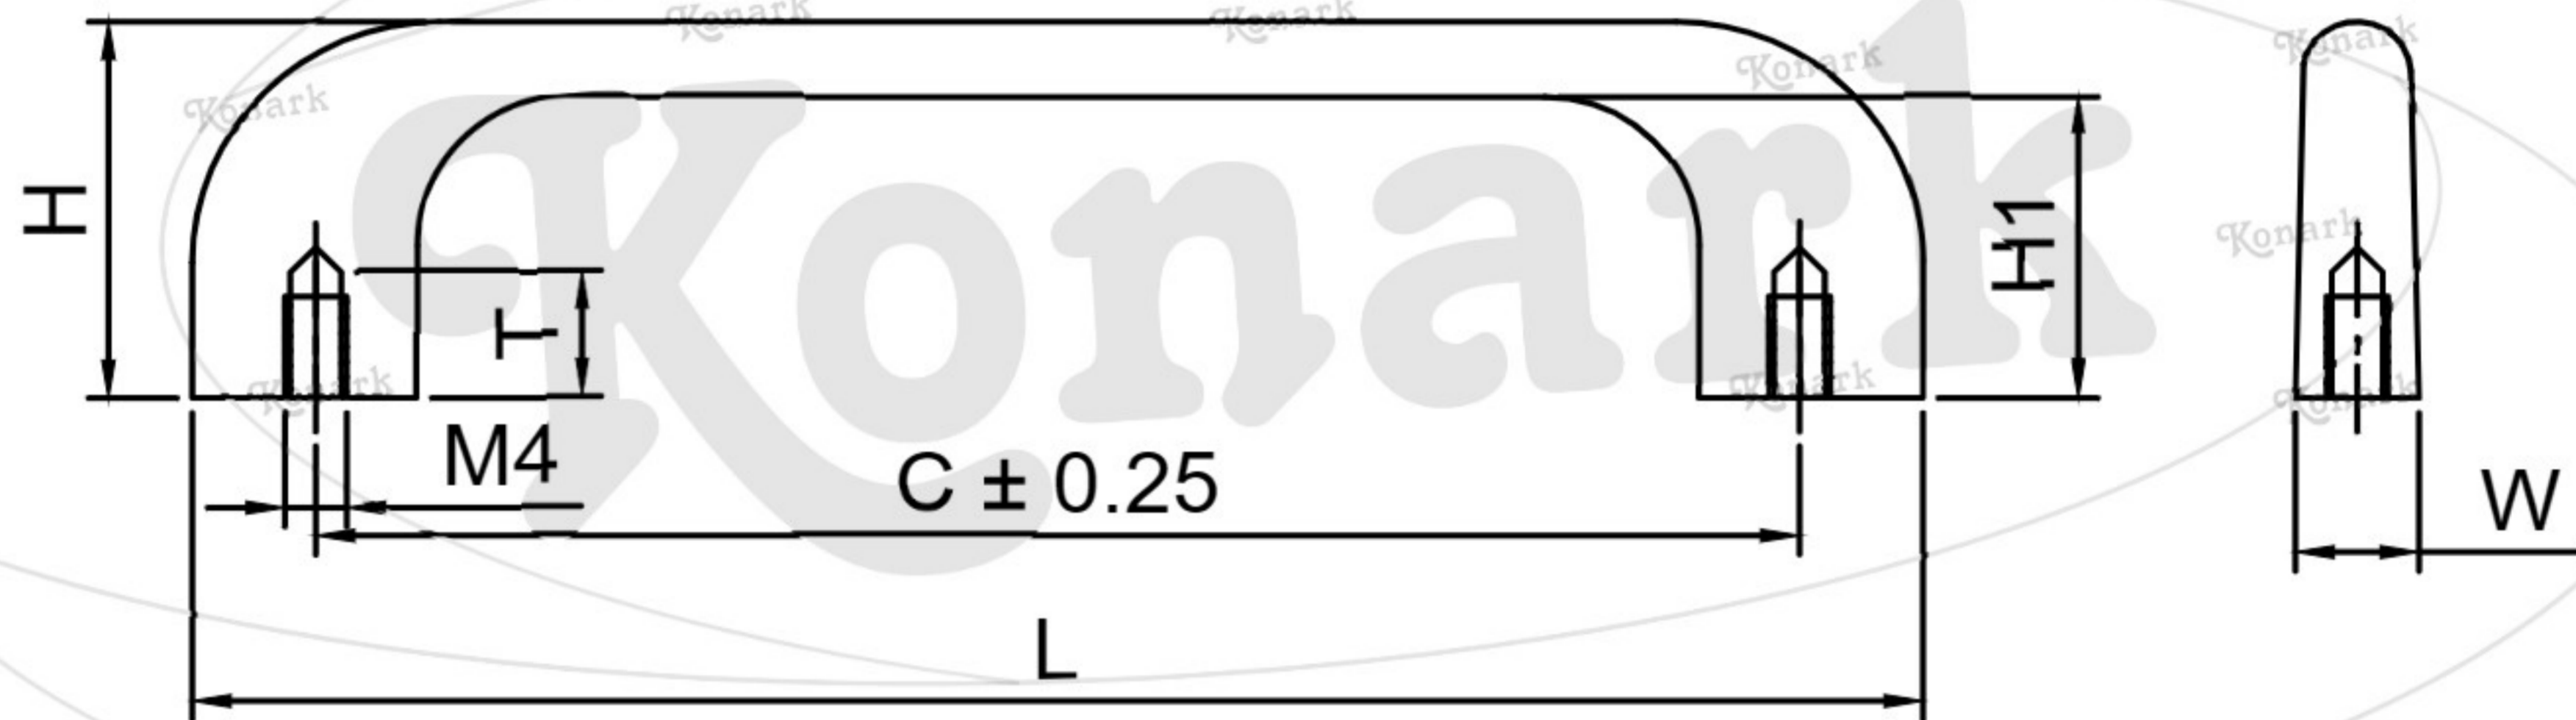

Model : EFH-047

Finish	Size	Product Code	C	L	H	W	H1	T
MT CP SP MC BM RG BA CA	64mm	EFH-047 64	64					
	96mm	EFH-047 96	96	112	25	8	20	8
	128mm	EFH-047 128	128					
	160mm	EFH-047 160	160					
	192mm	EFH-047 192	192					
	224mm	EFH-047 224	224					