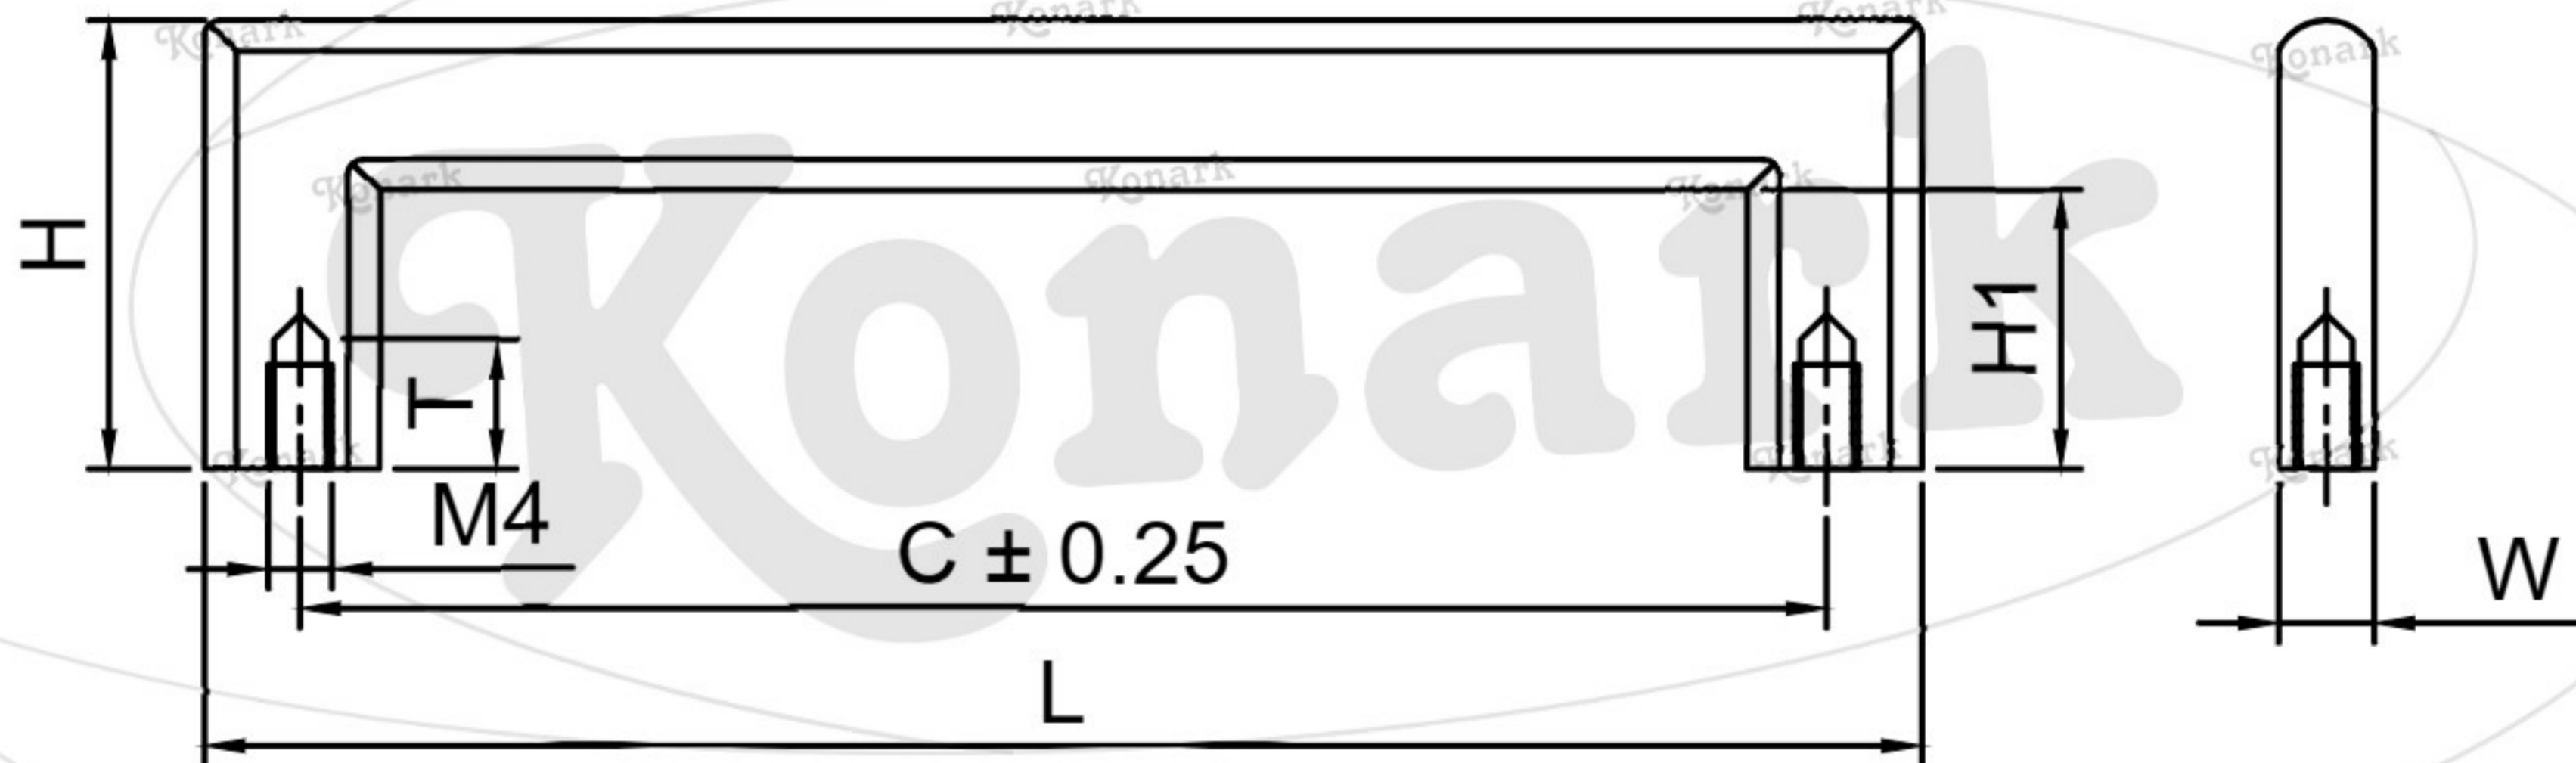

Model : EFH-048

Finish	Size	Product Code	C	L	H	W	H1	T
MT	96mm	EFH-048 96	96	108	29	6	18	6
CP	128mm	EFH-048 128	128					
SP	160mm	EFH-048 160	160					
MC	192mm	EFH-048 192	192					
BM	224mm	EFH-048 224	224					
RG								
BA								
CA								