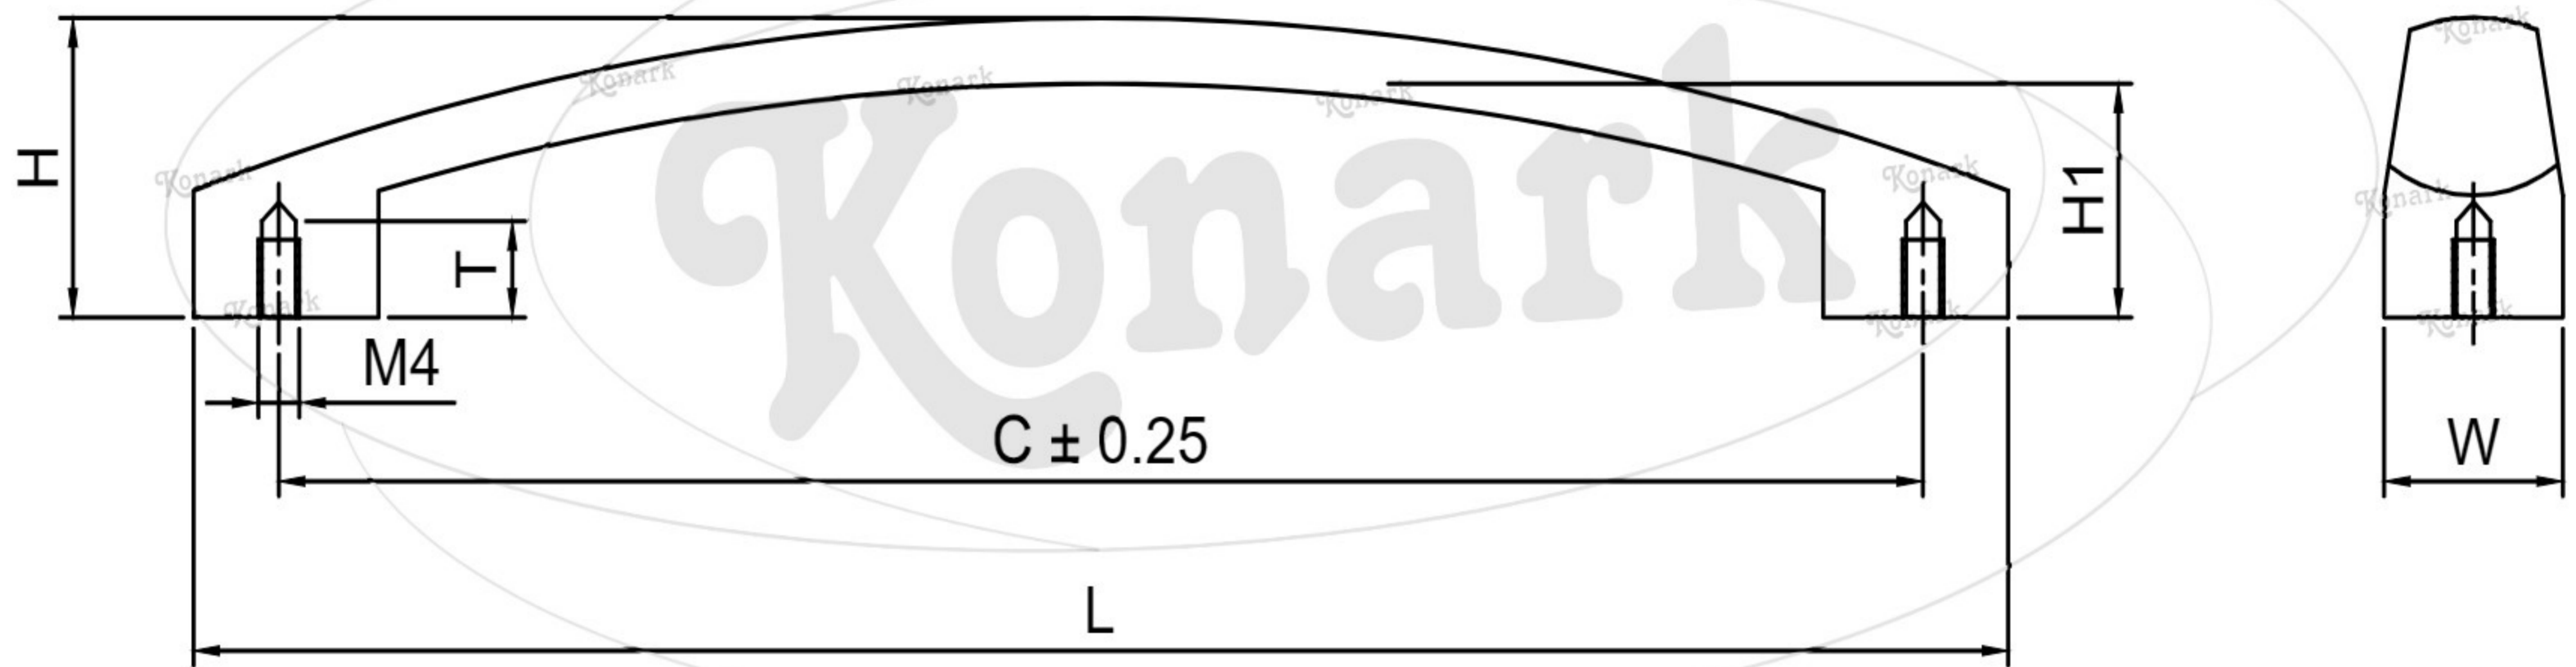

## Model : EFH-049

Finish	Size	Product Code	C	L	H	W	H1	T
MT	96mm	EFH-049 96	96	112	26	17	20	6
CP	128mm	EFH-049 128	128	144	26	17	20	6
SP	160mm	EFH-049 160	160	176	28	18	20	6
MC	224mm	EFH-049 224	224	176	29	19	20	6
BM								
RG								
BA								
CA								