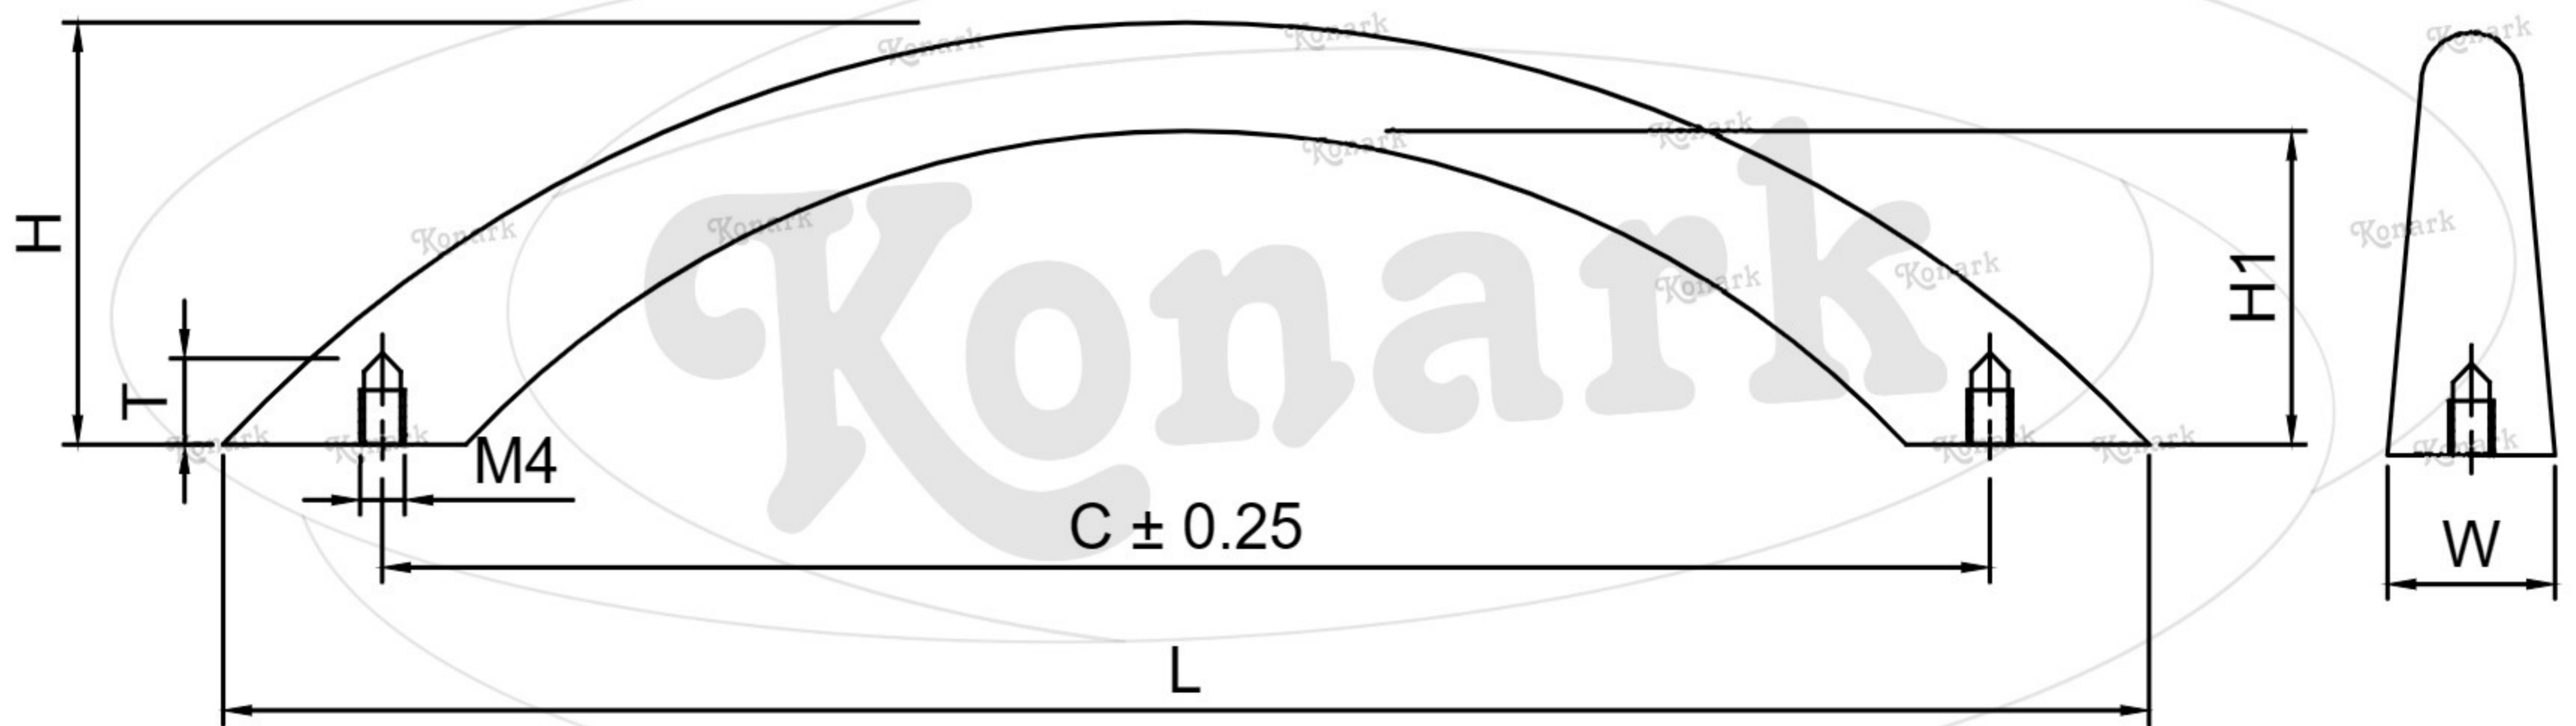

**Model : EFH-005**

Finish	Size	Product Code	C	L	H	W	H1	T
MT	96mm	EFH-005 96	96	115	24	10	18	5
CP	128mm	EHH-005 128	128	150	30	9.5	23	6
SP								
MC								
BM								
RG								
BA								
CA								