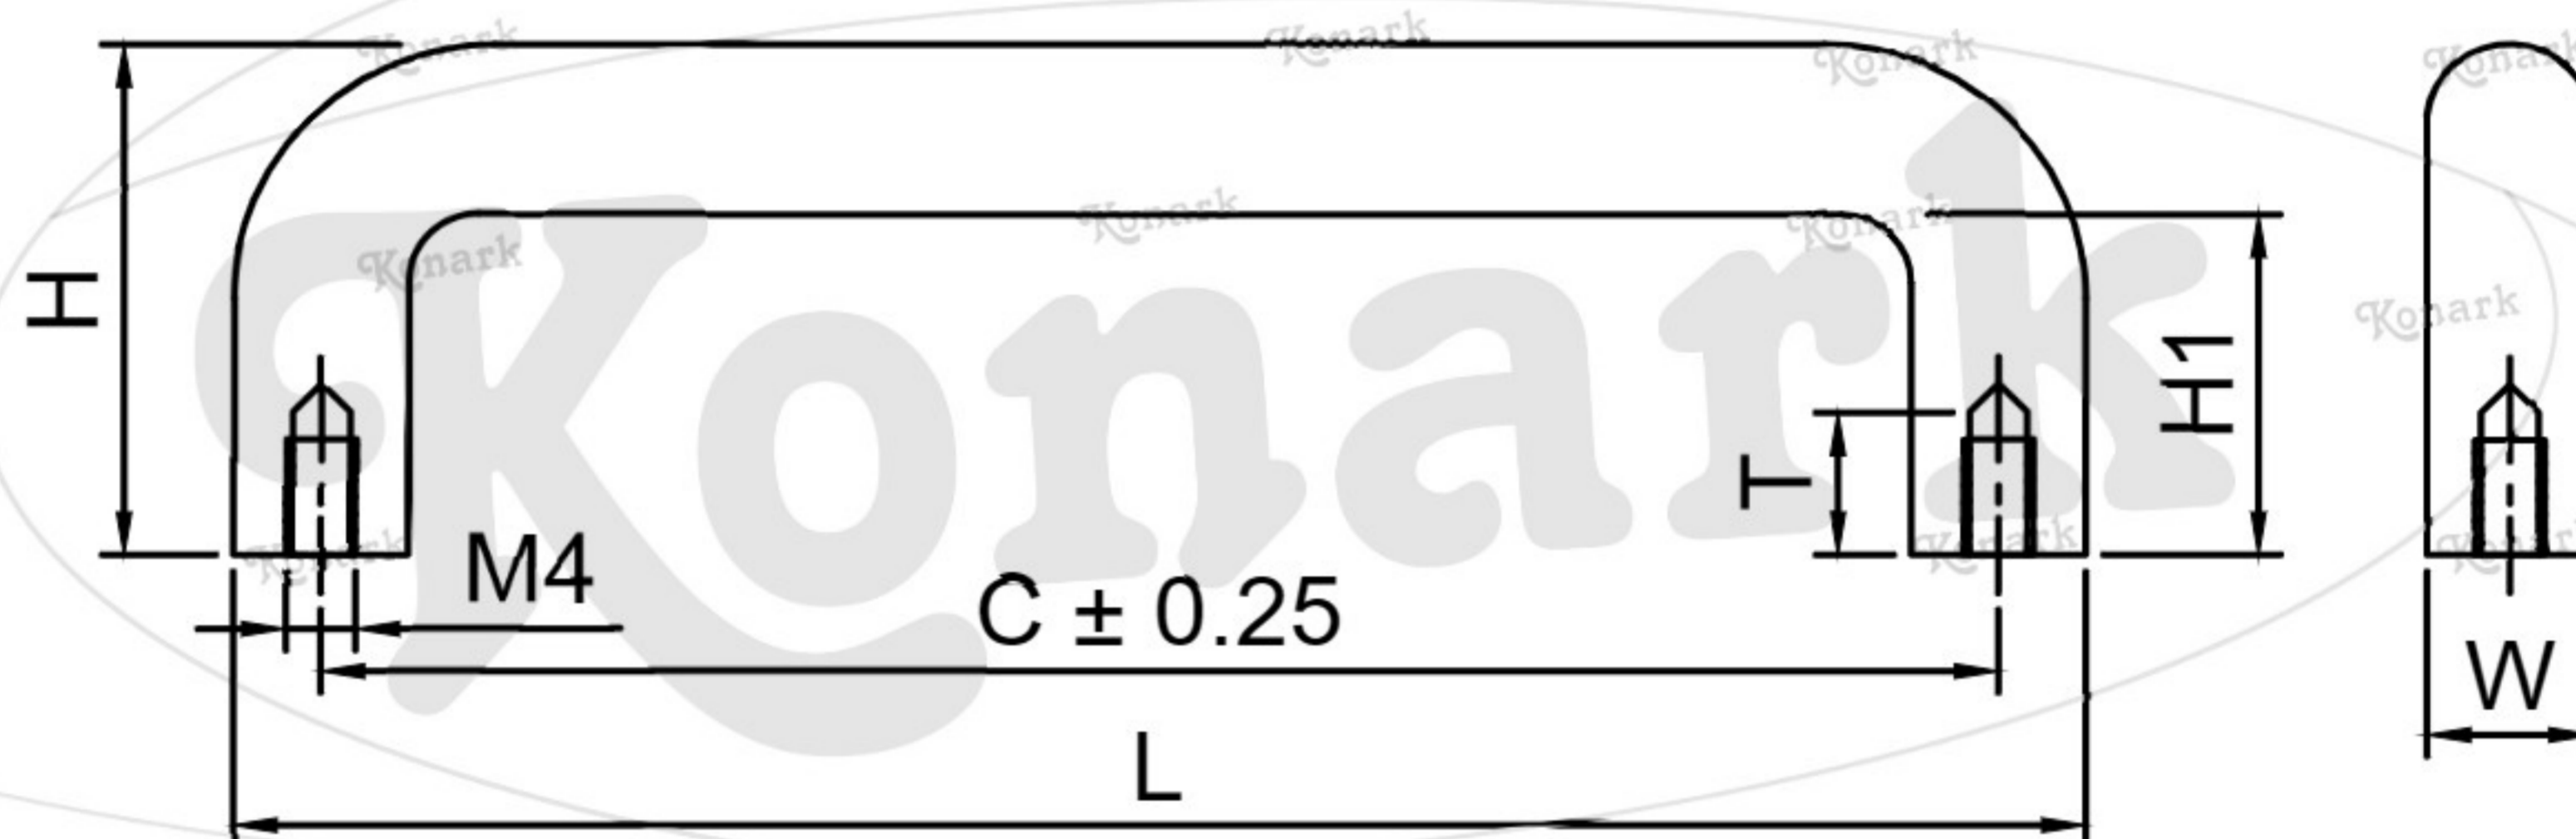

Model : EFH-051

Finish	Size	Product Code	C	L	H	W	H1	T
MT CP SP MC BM RG BA CA	101.6mm	EFH-051 101.6	101.6	111	40	10	30	8
	127mm	EFH-051 127	127	137	40	10	30	8
	152mm	EFH-051 152	152	162	40	10	30	8
	203mm	EFH-051 203	203	213	40	10	30	8
	254mm	EFH-051 254	254	264	40	10	30	8
	304.8mm	EFH-051 304.8	304.8	314	40	10	30	8