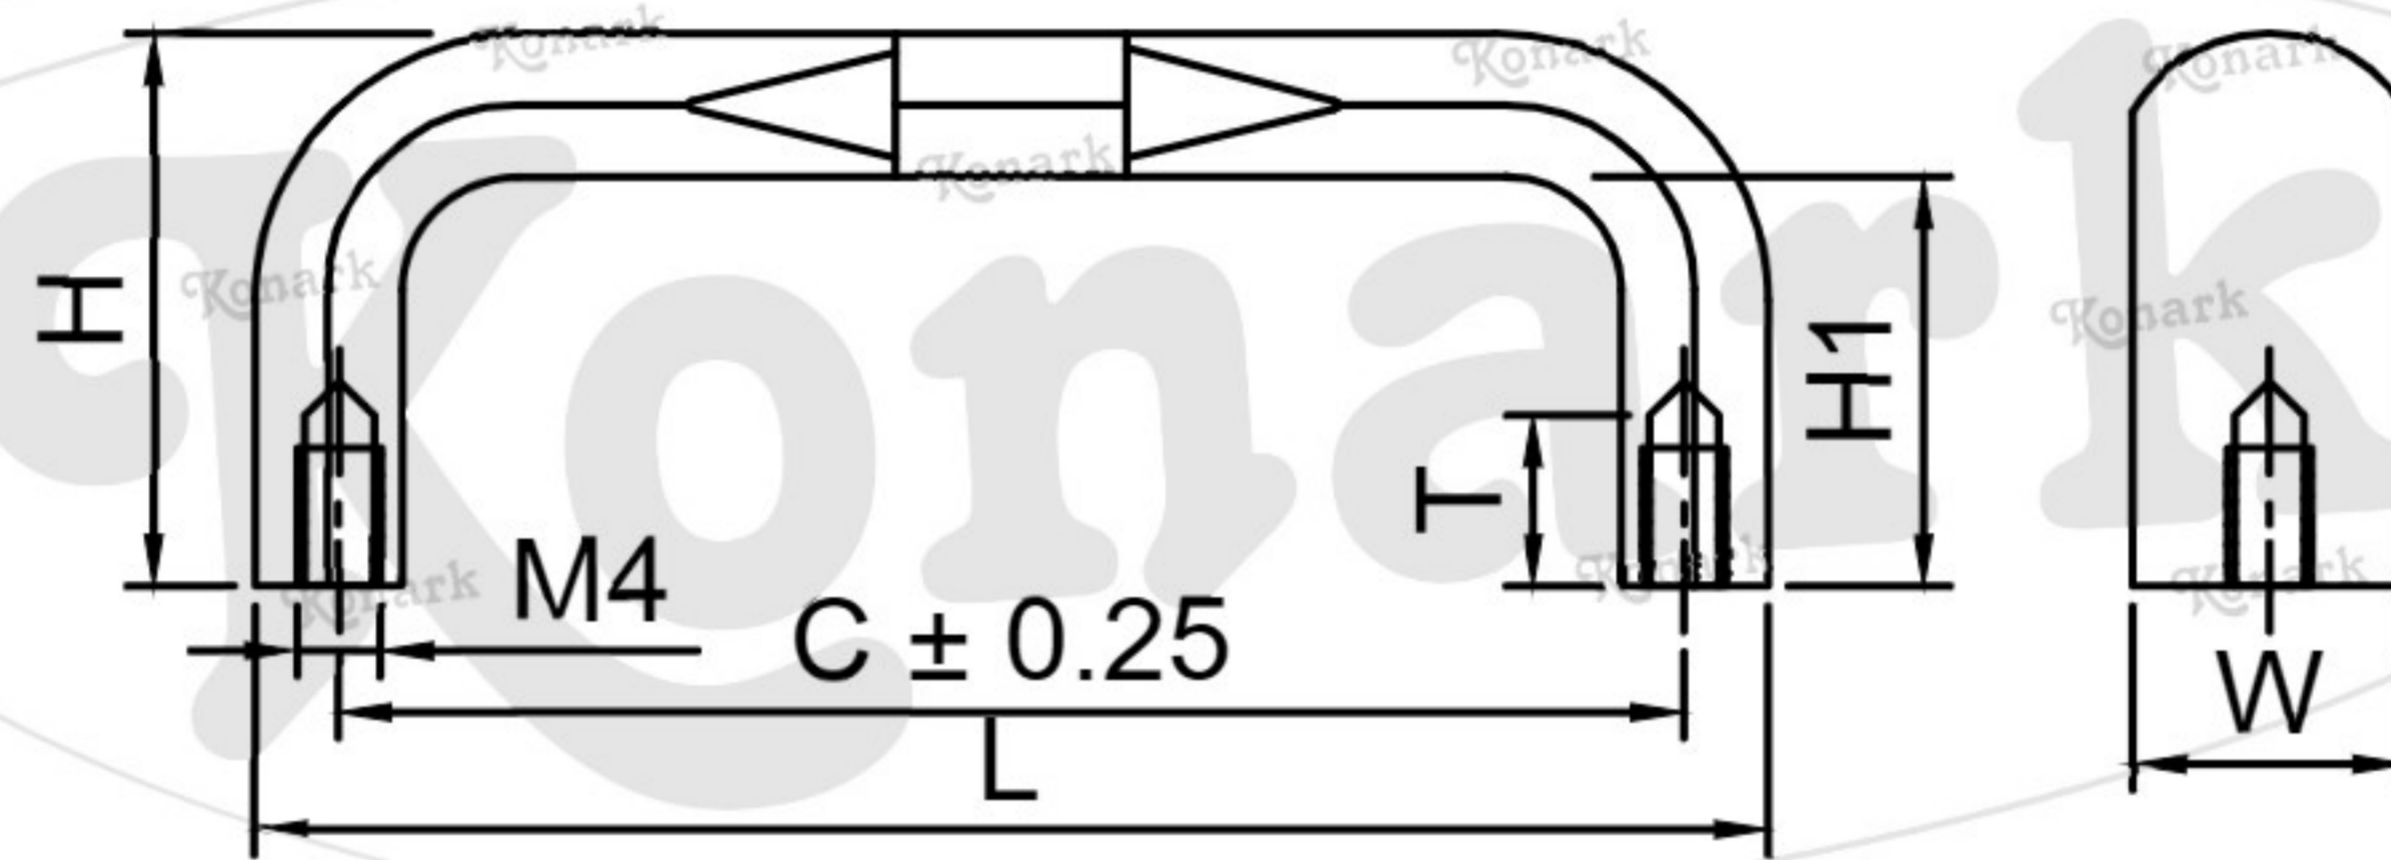

Model : EFH-052

Finish	Size	Product Code	C	L	H	W	H1	T
MT	64mm	EFH-052 64	64	72	27	13	20	6
CP	96mm	EFH-052 96	96	104	27	13	20	6
SP	128mm	EFH-052 128	128	136	30	13	23	6
MC	192mm	EFH-052 192	160	168	30	13	23	6
BM	224mm	EFH-052 224	224	232	30	13	23	6
RG								
BA								
CA								