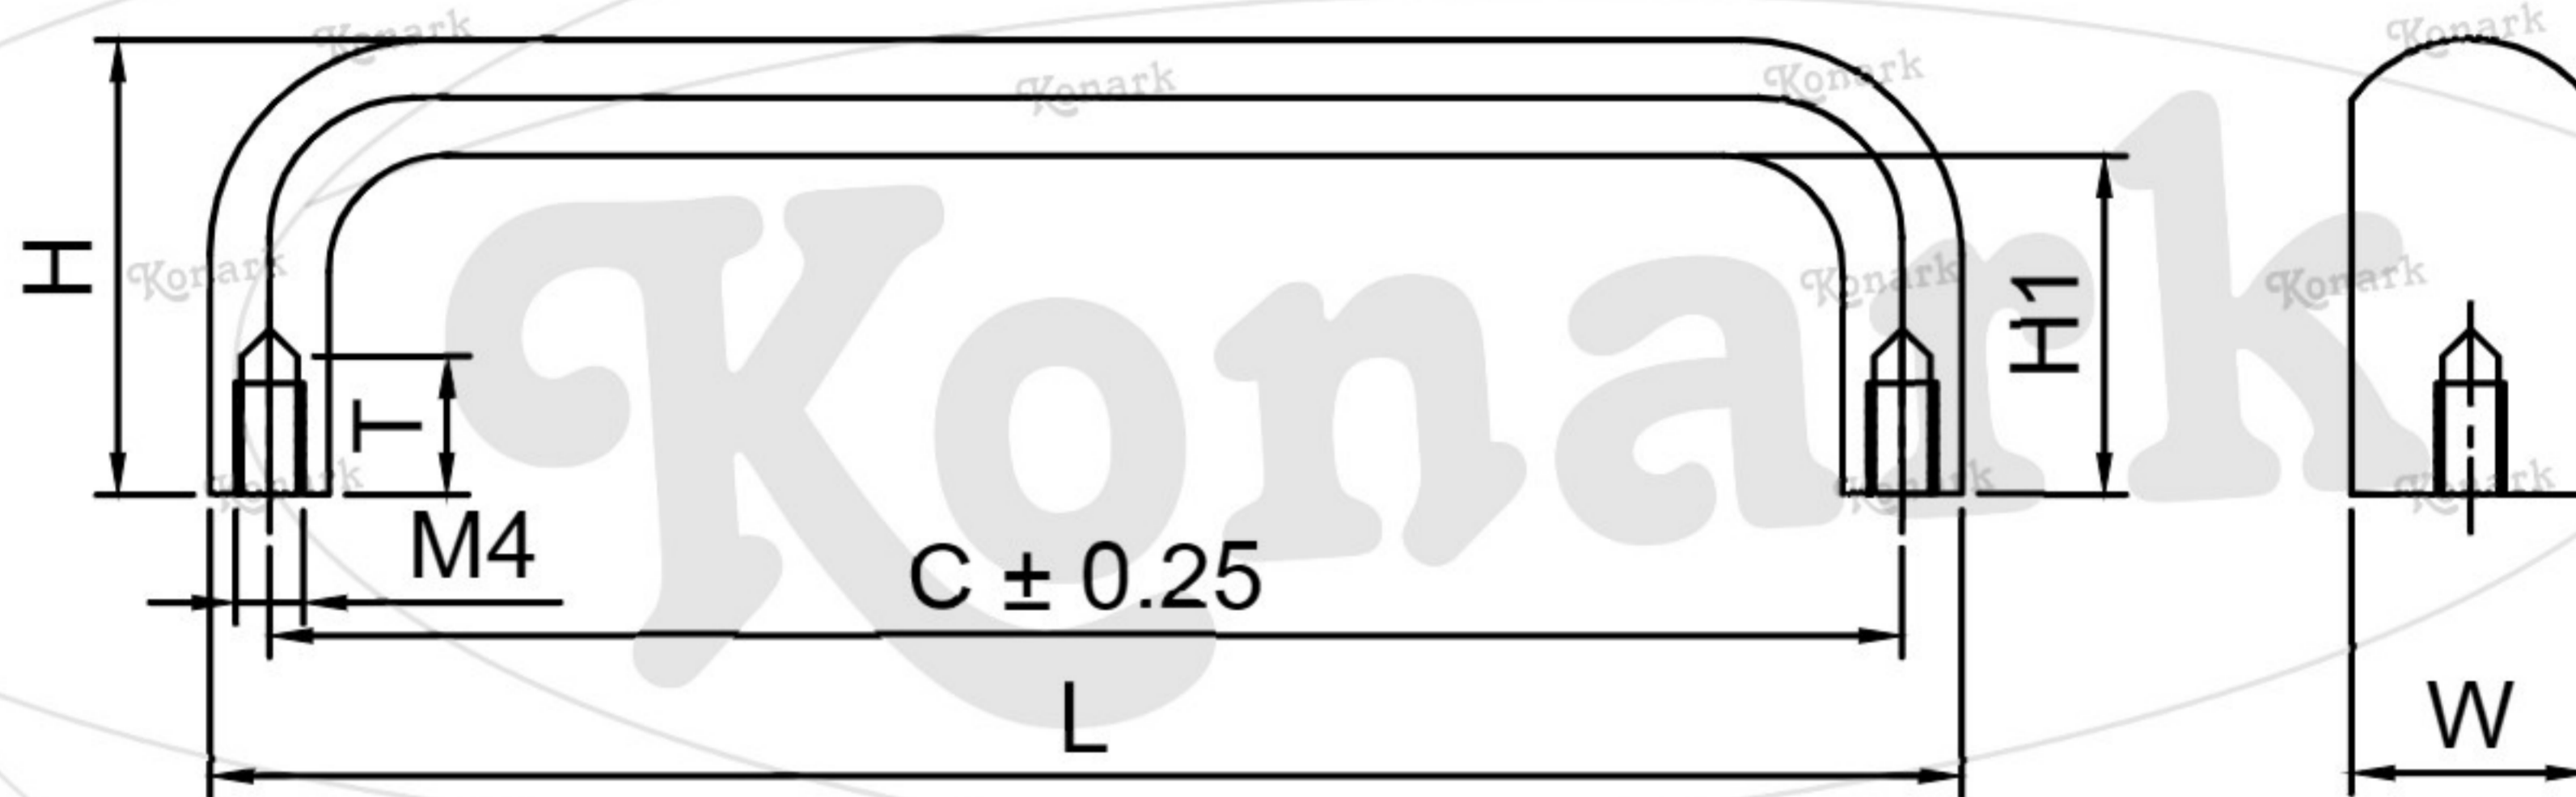

**Model : EFH-053**

Finish	Size	Product Code	C	L	H	W	H1	T
MT	96mm	EFH-053 96	96	103	27	14	20	6
CP	128mm	EFH-053 128	128	134	27	14	20	6
SP	160mm	EFH-053 160	160	168	27	14	20	6
MC	192mm	EFH-053 192	192	200	29	14	22	6
BM	224mm	EFH-053 224	224	232	29	14	22	6
RG								
BA								
CA								