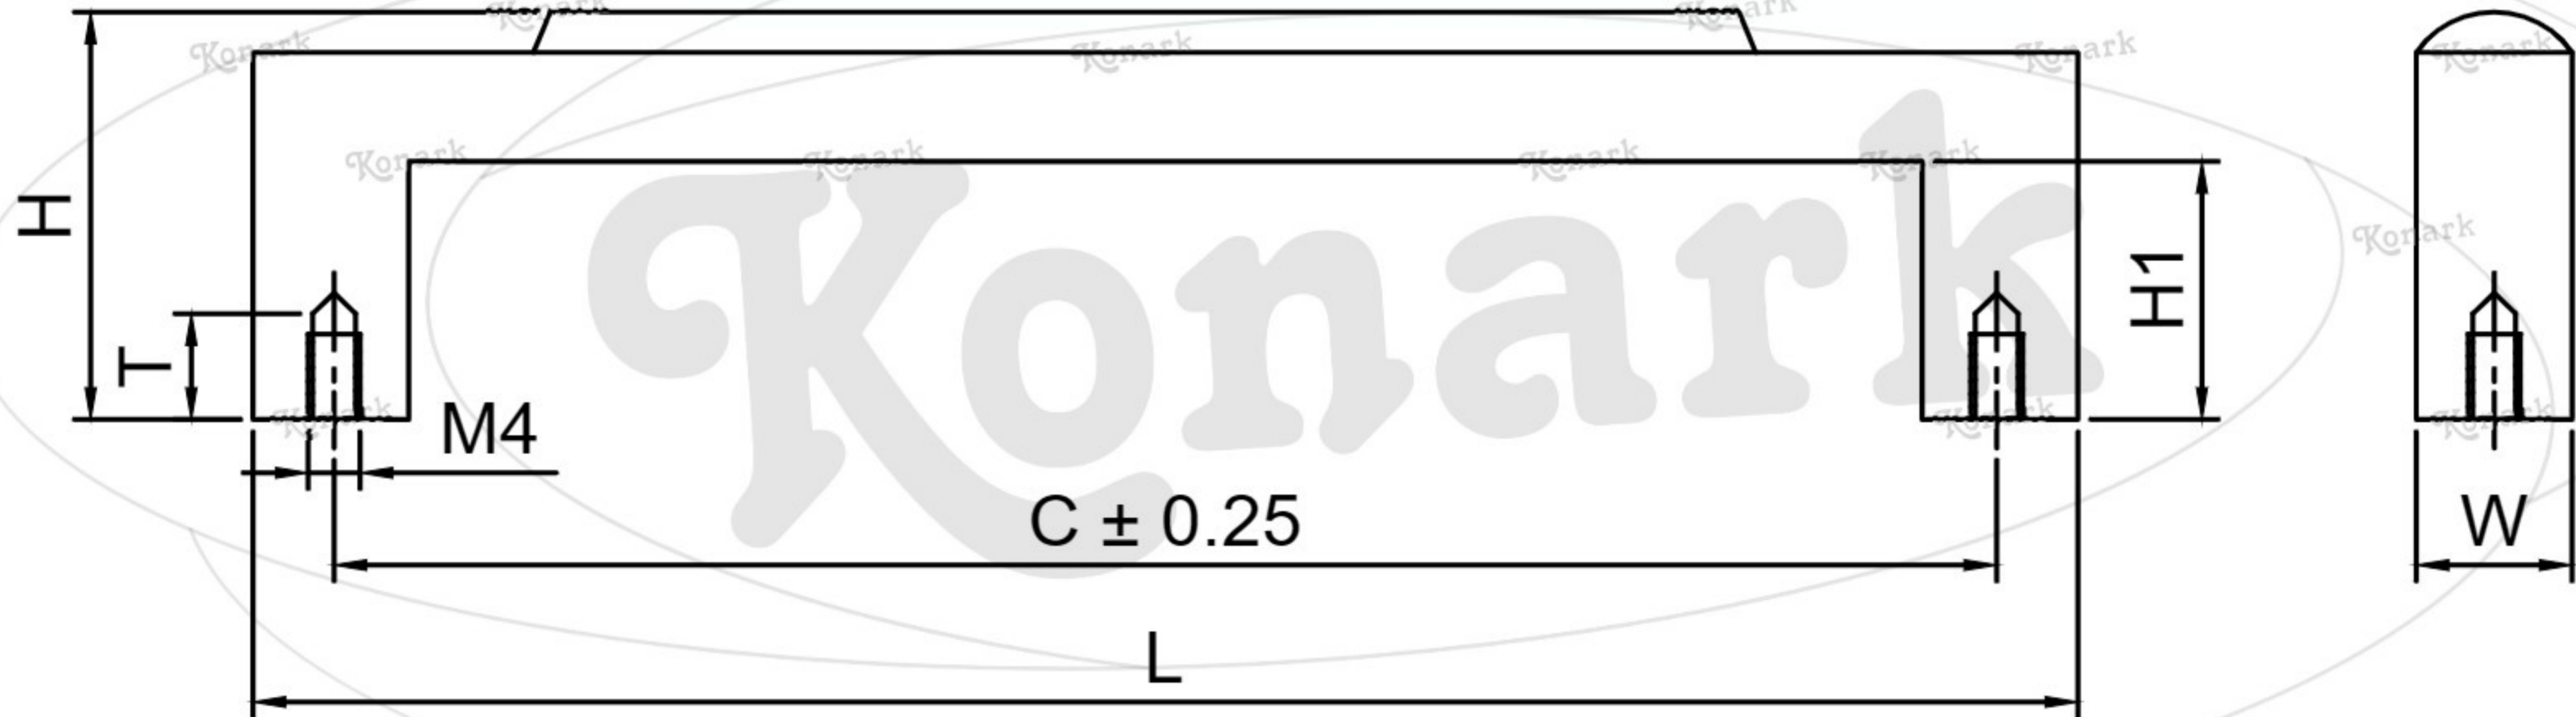

Model : EFH-054

Finish	Size	Product Code	C	L	H	W	H1	T
MT	96mm	EFH-054 96	96					
CP SP	128mm	EFH-054 128	128	140	32	12	20	6
MC BM	160mm	EFH-054 160	160					
RG BA	192mm	EFH-054 192	192					
CA	224mm	EFH-054 224	224					