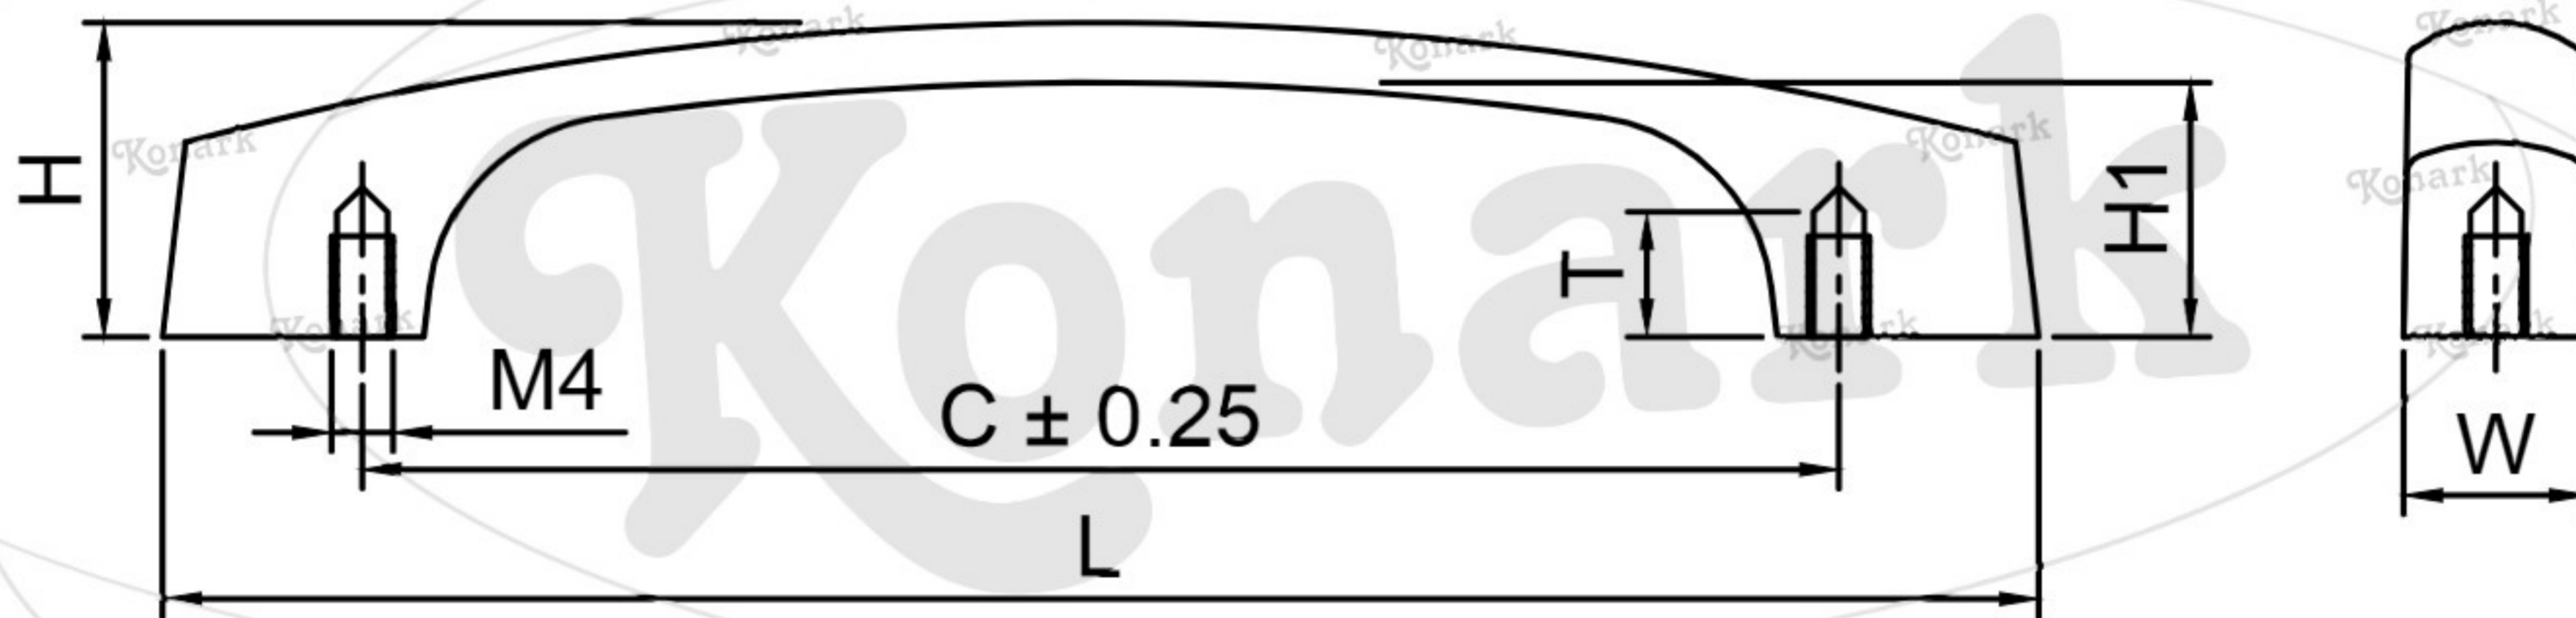

Model : EFH-056

Finish	Size	Product Code	C	L	H	W	H1	T
MT	96mm	EFH-056 96	96	122	21	12	17	6
CP	128mm	EFH-056 128						
SP	160mm	EFH-056 160						
MC	224mm	EFH-056 224						
BM	288mm	EFH-056 288						
RG								
BA								
CA								