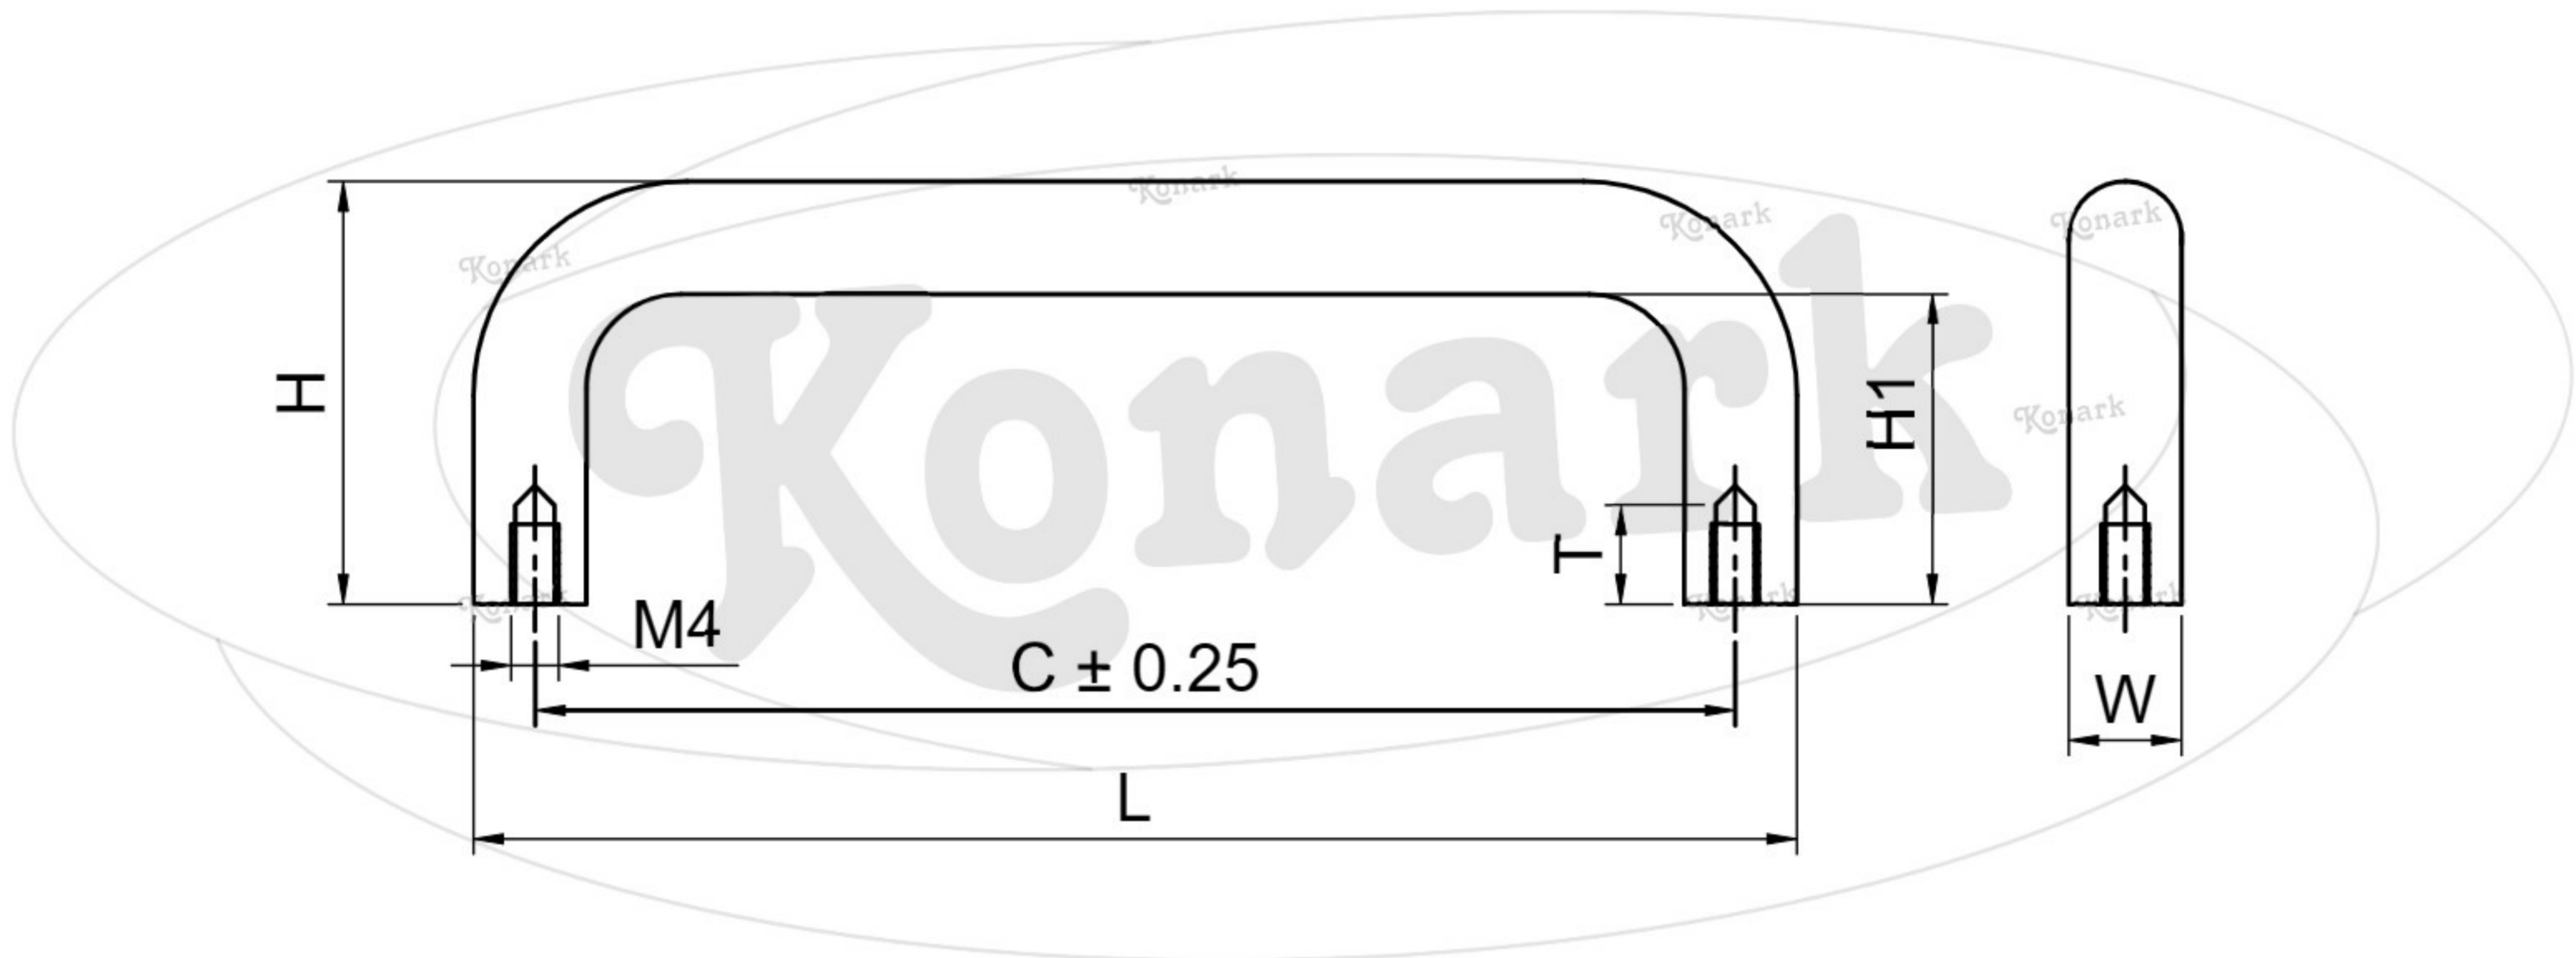

**Model : EFH-057**

Finish	Size	Product Code	C	L	H	W	H1	T
MT	96mm	EFH-057 96	96	105	30	10	20	5
CP	128mm	EFH-057 128	128	137	30	10	20	5
SP	160mm	EFH-057 160	160	169	30	10	20	5
MC	192mm	EFH-057 192	192	201	30	10	20	5
BM	224mm	EFH-057 224	224	233	32	10	22	5
RG								
BA								
CA								