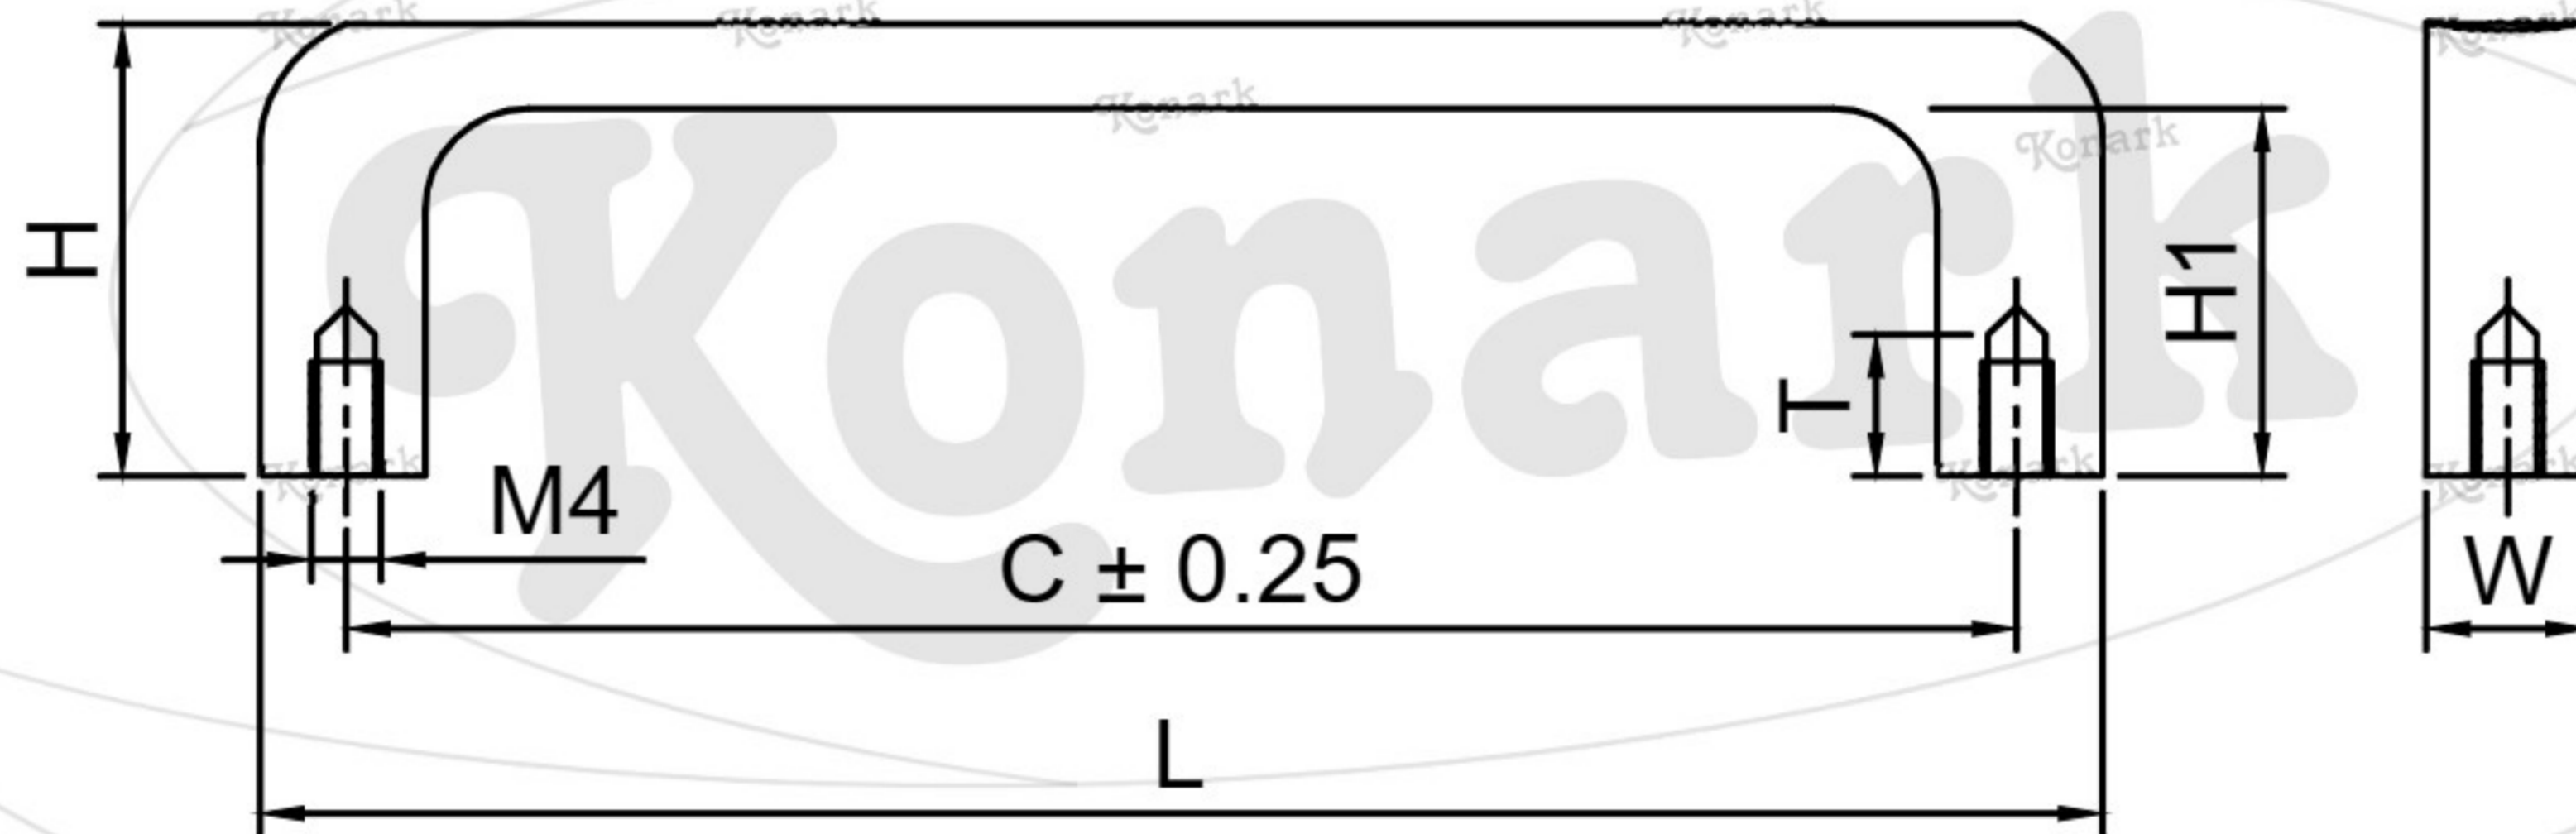

Model : EFH-058

Finish	Size	Product Code	C	L	H	W	H1	T
MT	96mm	EFH-058 96	96	105	26	10	20	7
CP	128mm	EFH-058 128	128	137	26	10	20	7
SP	160mm	EFH-058 160	160	169	26	10	20	7
MC	192mm	EFH-058 192	192	201	26	10	20	7
BM	224mm	EFH-058 224	224	233	26	10	20	7
RG								
BA								
CA								