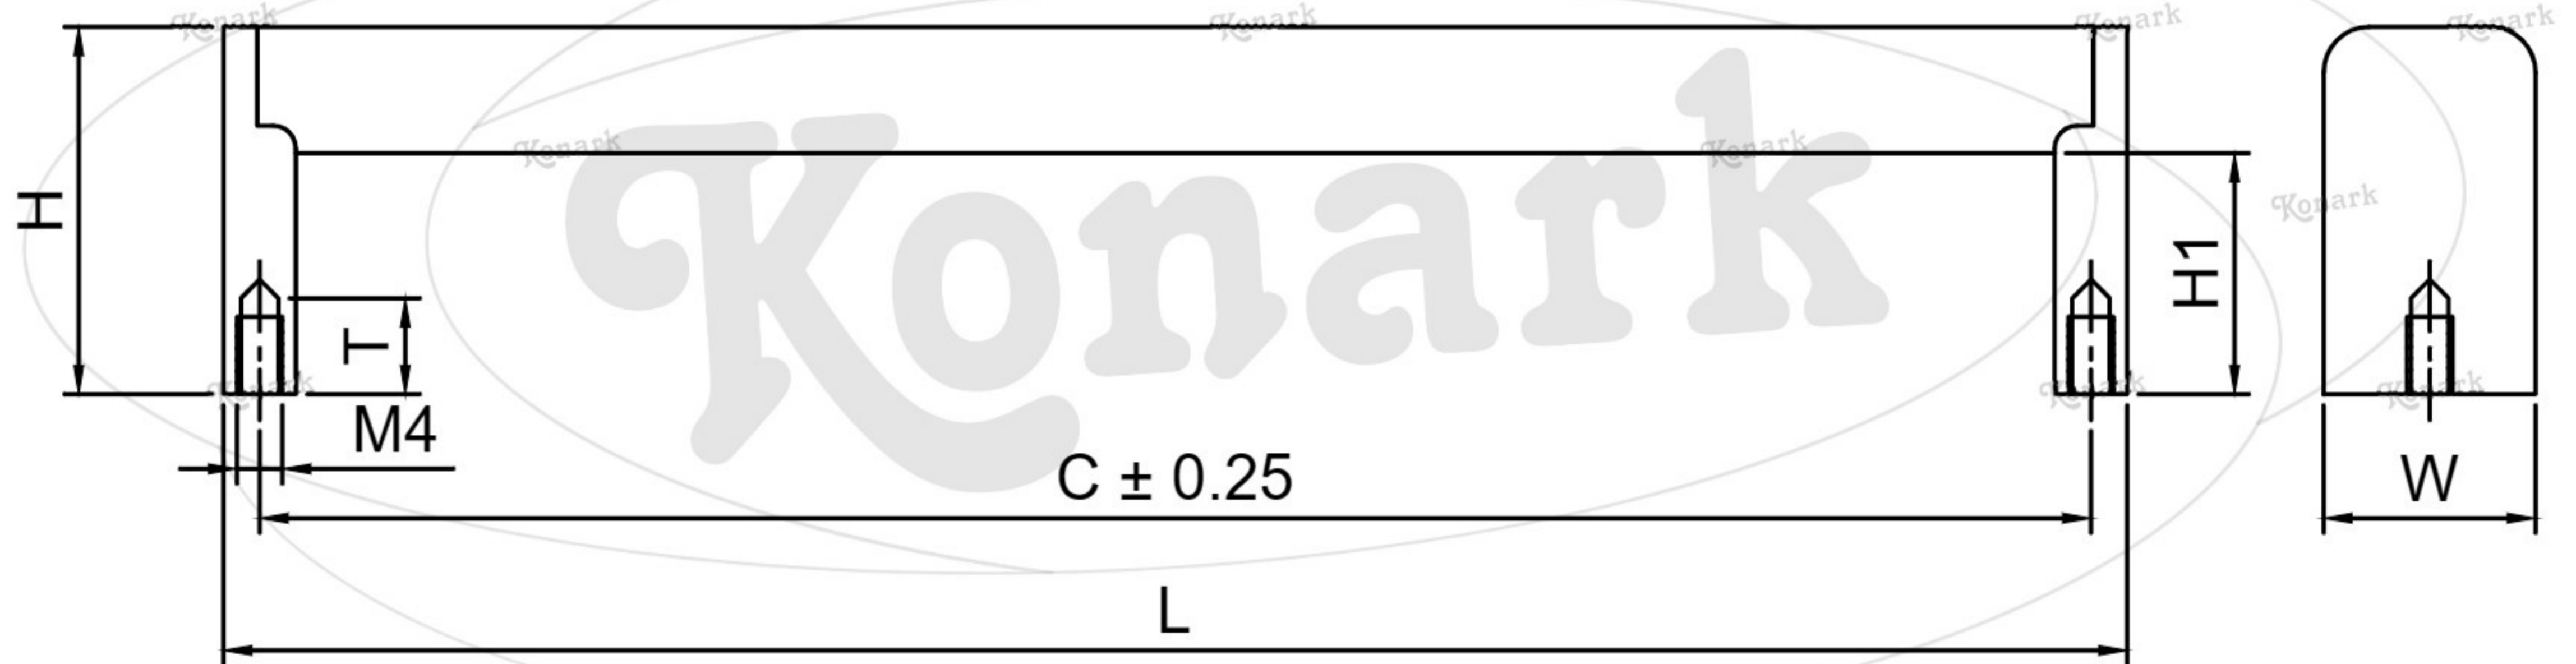

## Model : EFH-060

Finish	Size	Product Code	C	L	H	W	H1	T
MT	96mm	EFH-060 96	96	104	32	19	21	8
CP	128mm	EFH-060 128	128	136	32	19	21	8
SP	160mm	EFH-060 160	160	168	32	19	21	8
MC	192mm	EFH-060 192	192	200	32	19	21	8
BM	224mm	EFH-060 224	224	232	32	19	21	8
RG								
BA								
CA								