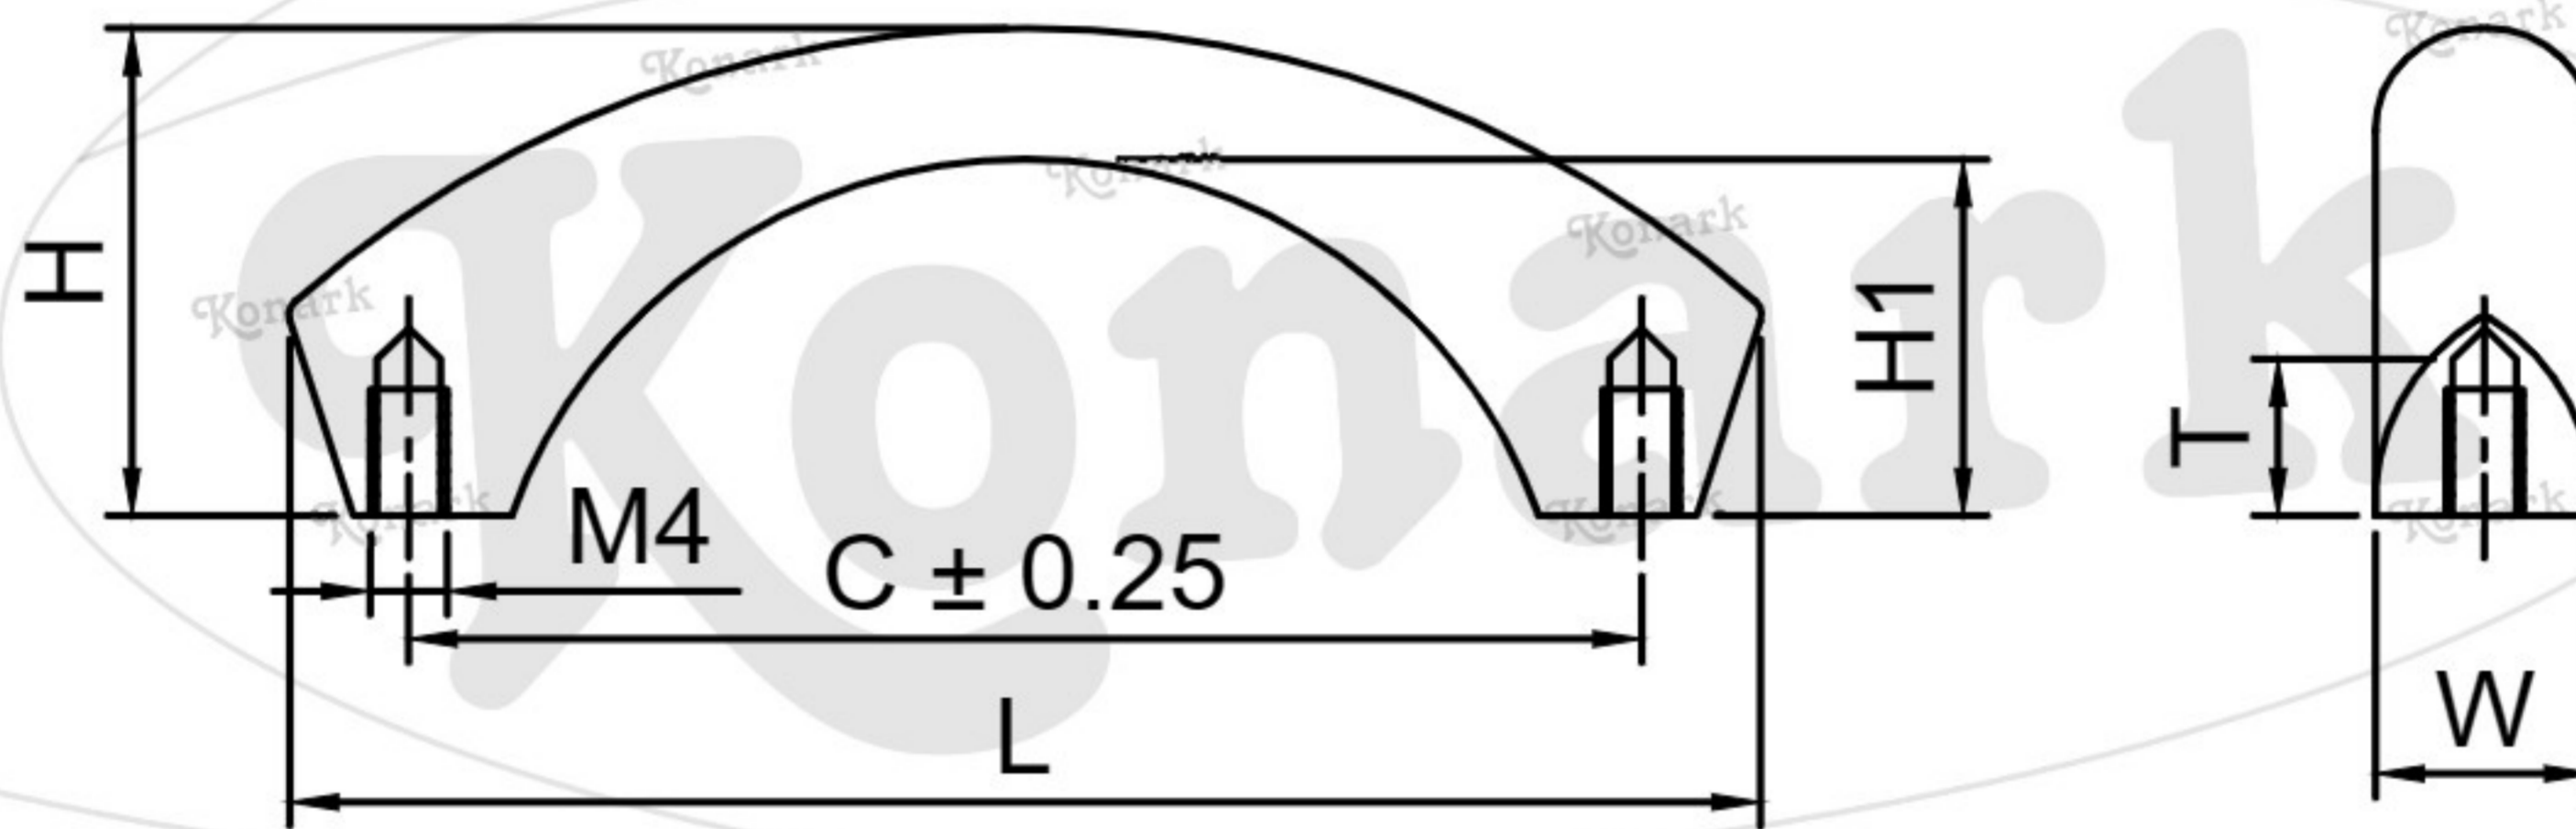

Model : EFH-061

Finish	Size	Product Code	C	L	H	W	H1	T
MT	64mm	EFH-061 64	64	76	25	11	18	6
CP	96mm	EFH-061 96	96	108	28	13	21	6
SP	128mm	EFH-061 128	128	141	28	13	20	6
MC	160mm	EFH-061 160	160	174	29	14	20	6
BM	192mm	EFH-061 192	192	206	31	14	22	8
RG	224mm	EFH-061 224	224	238	32	15	22	8
BA								
CA								