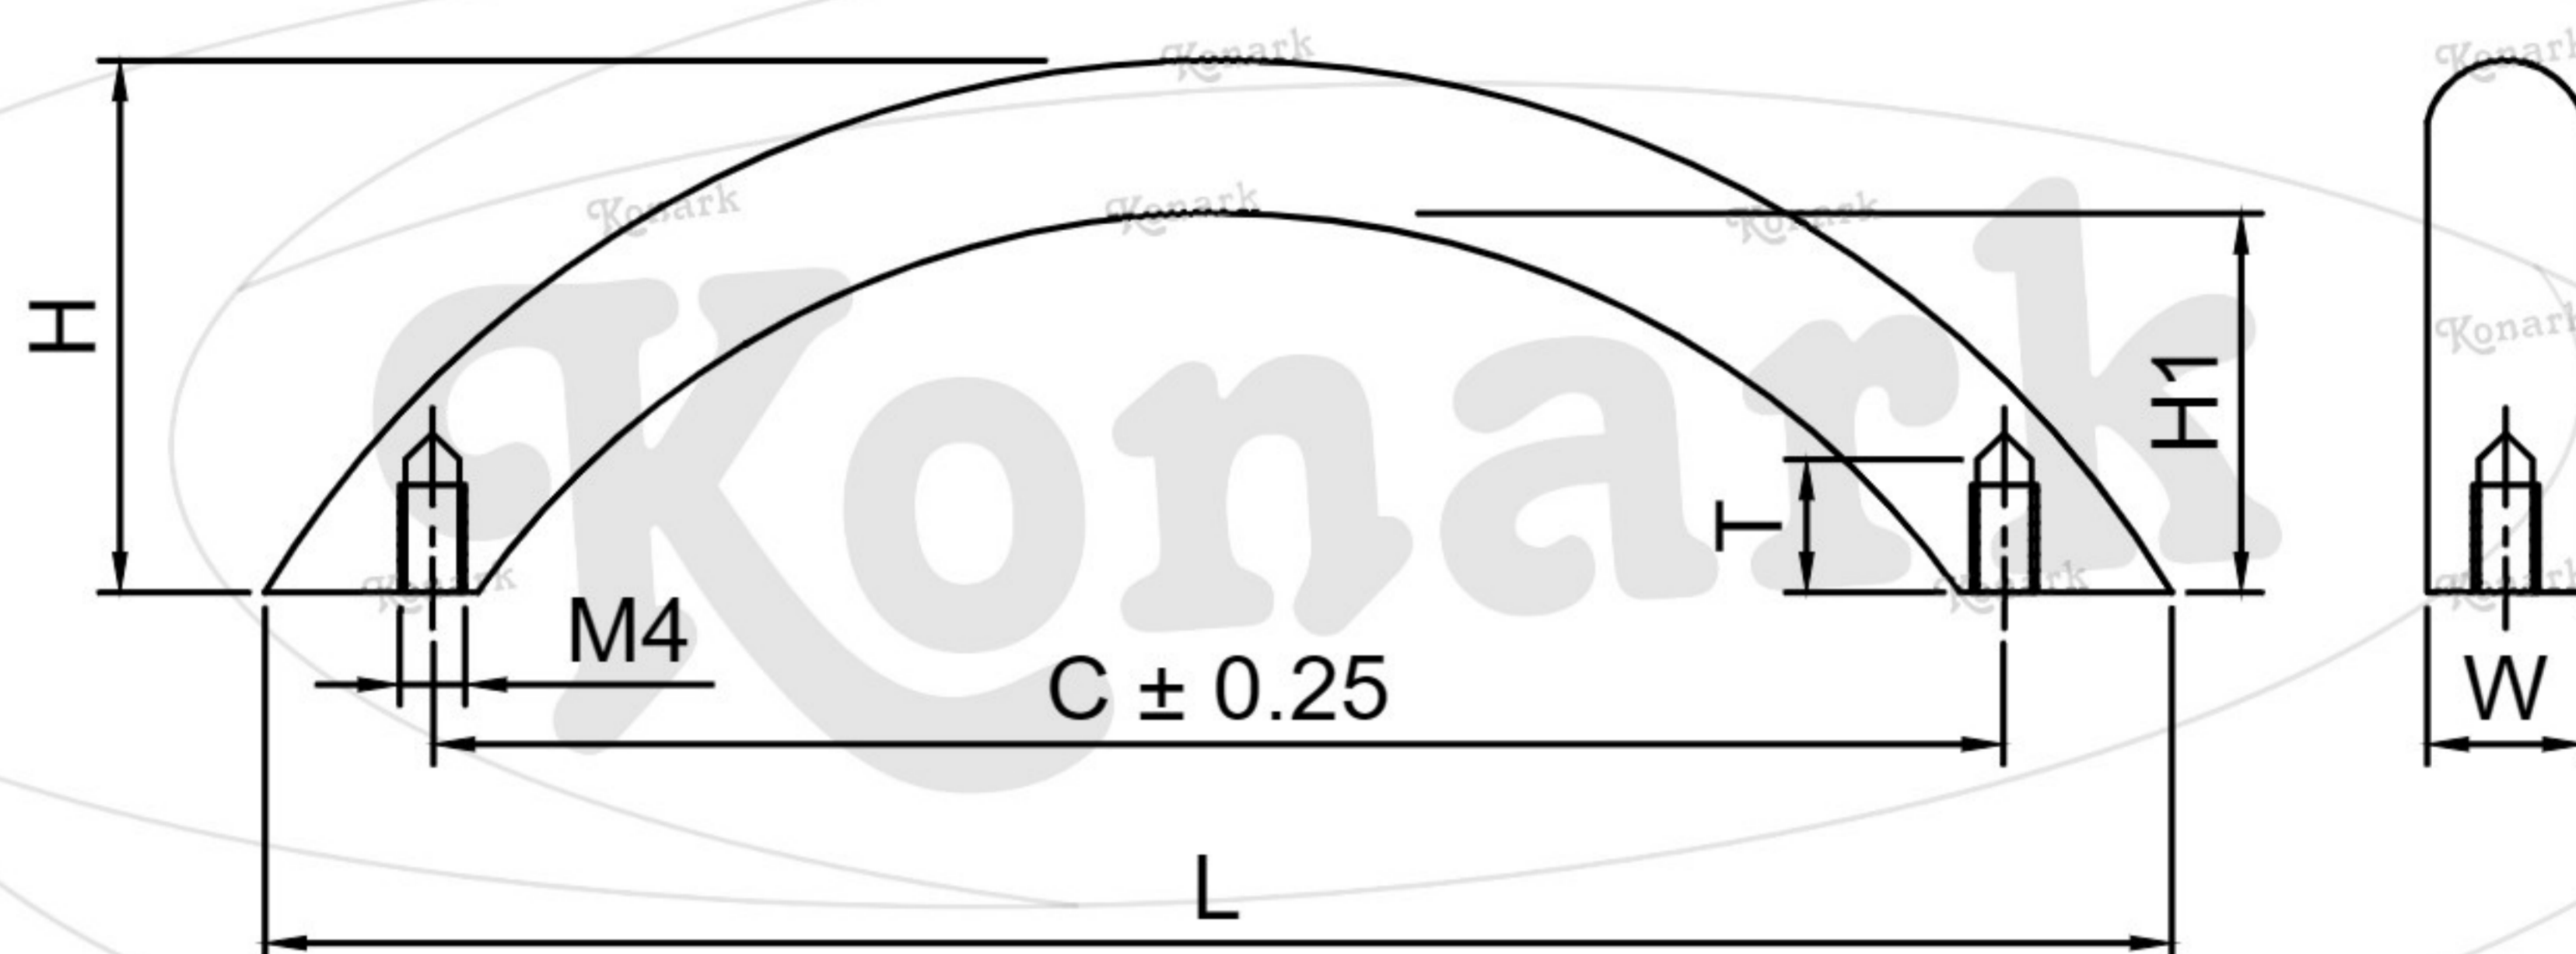

Model : EFH-062

Finish	Size	Product Code	C	L	H	W	H1	T
MT CP SP MC BM RG BA CA	64mm	EFH-062 64	64	74	33	9.5	23	5
	96mm	EFH-062 96	96	116	33	9.5	23	5
	128mm	EFH-062 128	128	155	33	9.5	23	5
	160mm	EFH-062 160	160	197	33	9.5	23	5
	192mm	EFH-062 192	192	219	33	9.5	23	5
	224mm	EFH-062 224	224	251	33	9.5	23	5