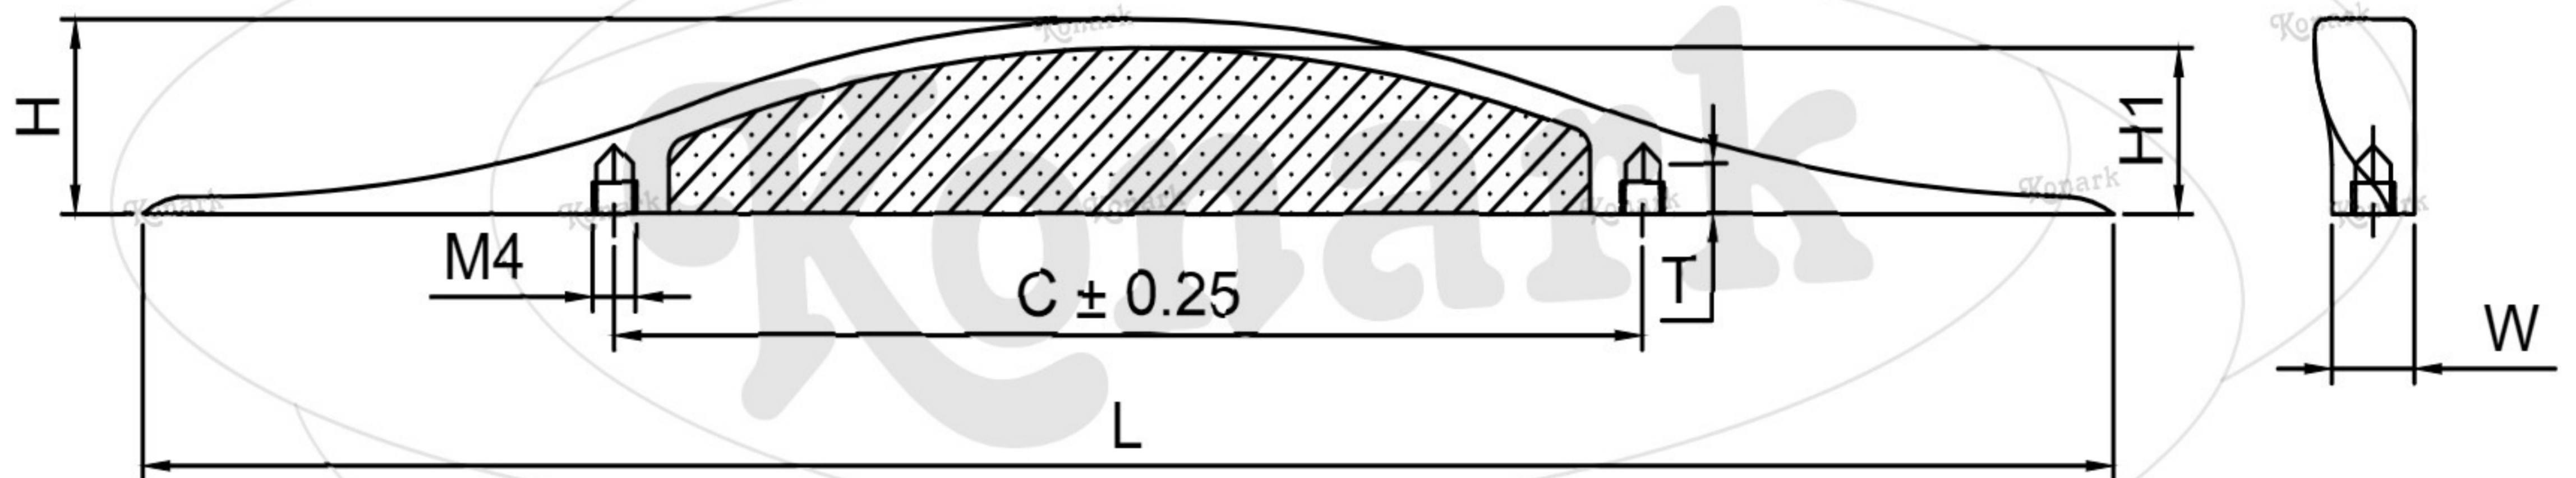

Model : EFH-063

Finish	Size	Product Code	C	L	H	W	H1	T
MT	96mm	EFH-063 96	96	184	17	8	14	6
CP	128mm	EFH-063 128	128	216	17	8	14	6
SP	160mm	EFH-063 160	160	248	17	8	14	6
MC	224mm	EFH-063 224	224	312	17	8	14	6
BM								
RG								
BA								
CA								