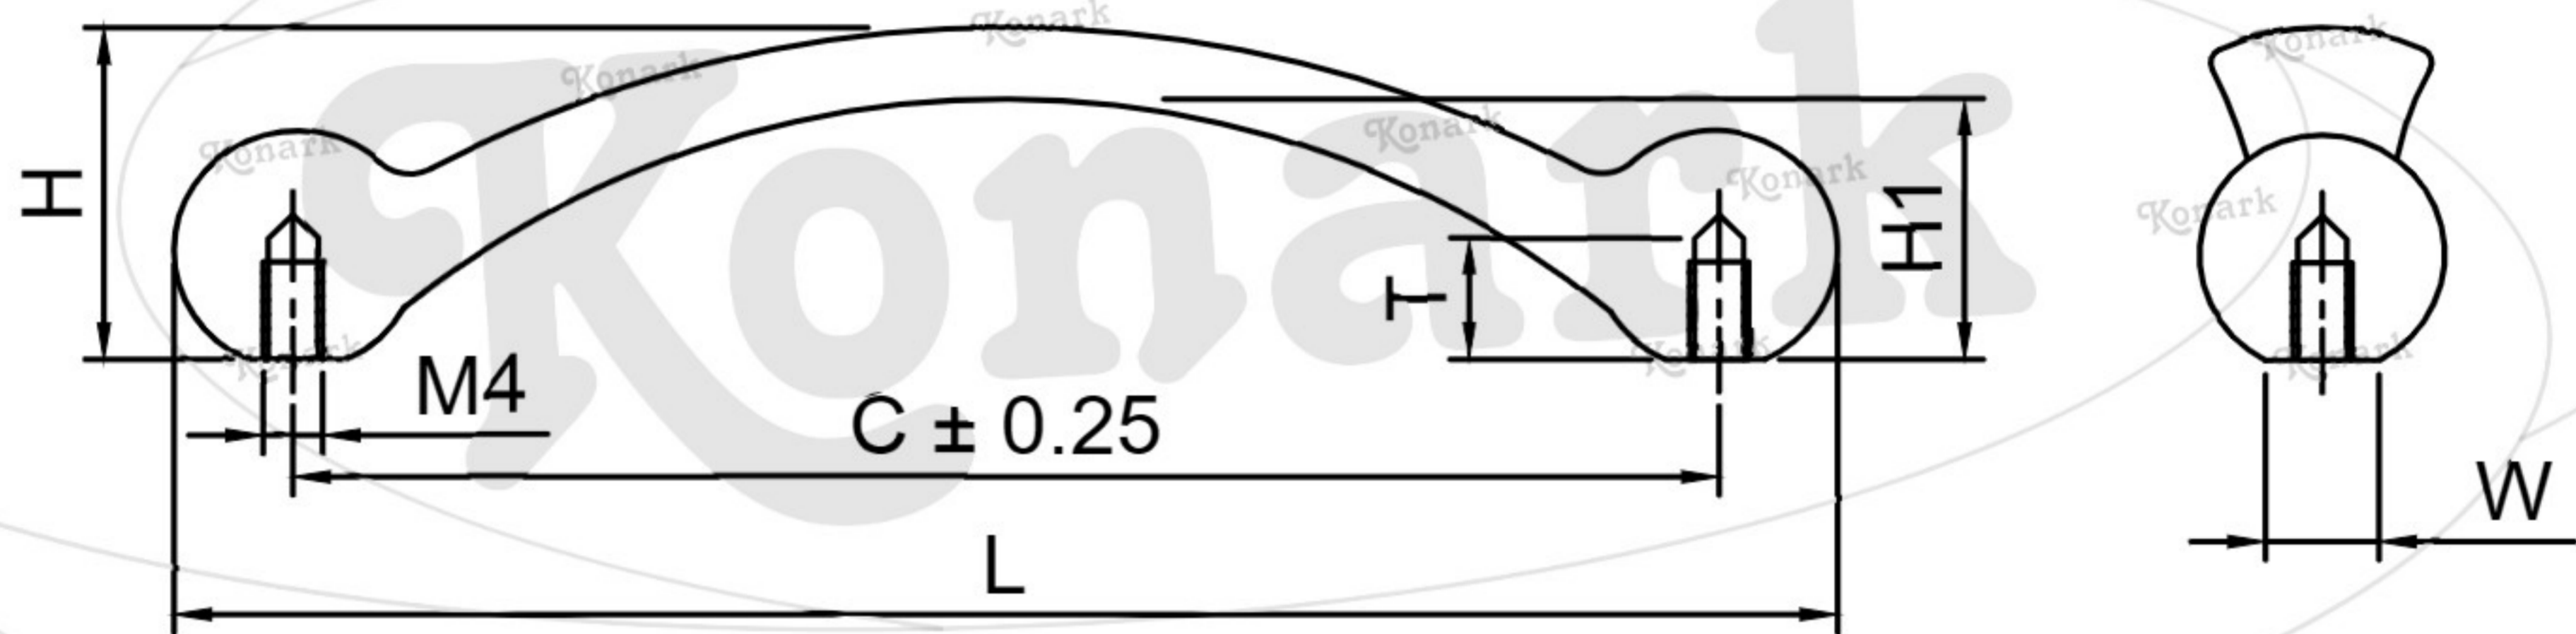

Model : EFH-064

Finish	Size	Product Code	C	L	H	W	H1	T
MT	96mm	EFH-064 96	96	112	23	8	18	8
CP	128mm	EFH-064 128	128	144	25	8	20	8
SP	160mm	EFH-064 160	160					
MC	192mm	EFH-064 192	192					
BM	224mm	EFH-064 224	224					
RG								
BA								
CA								