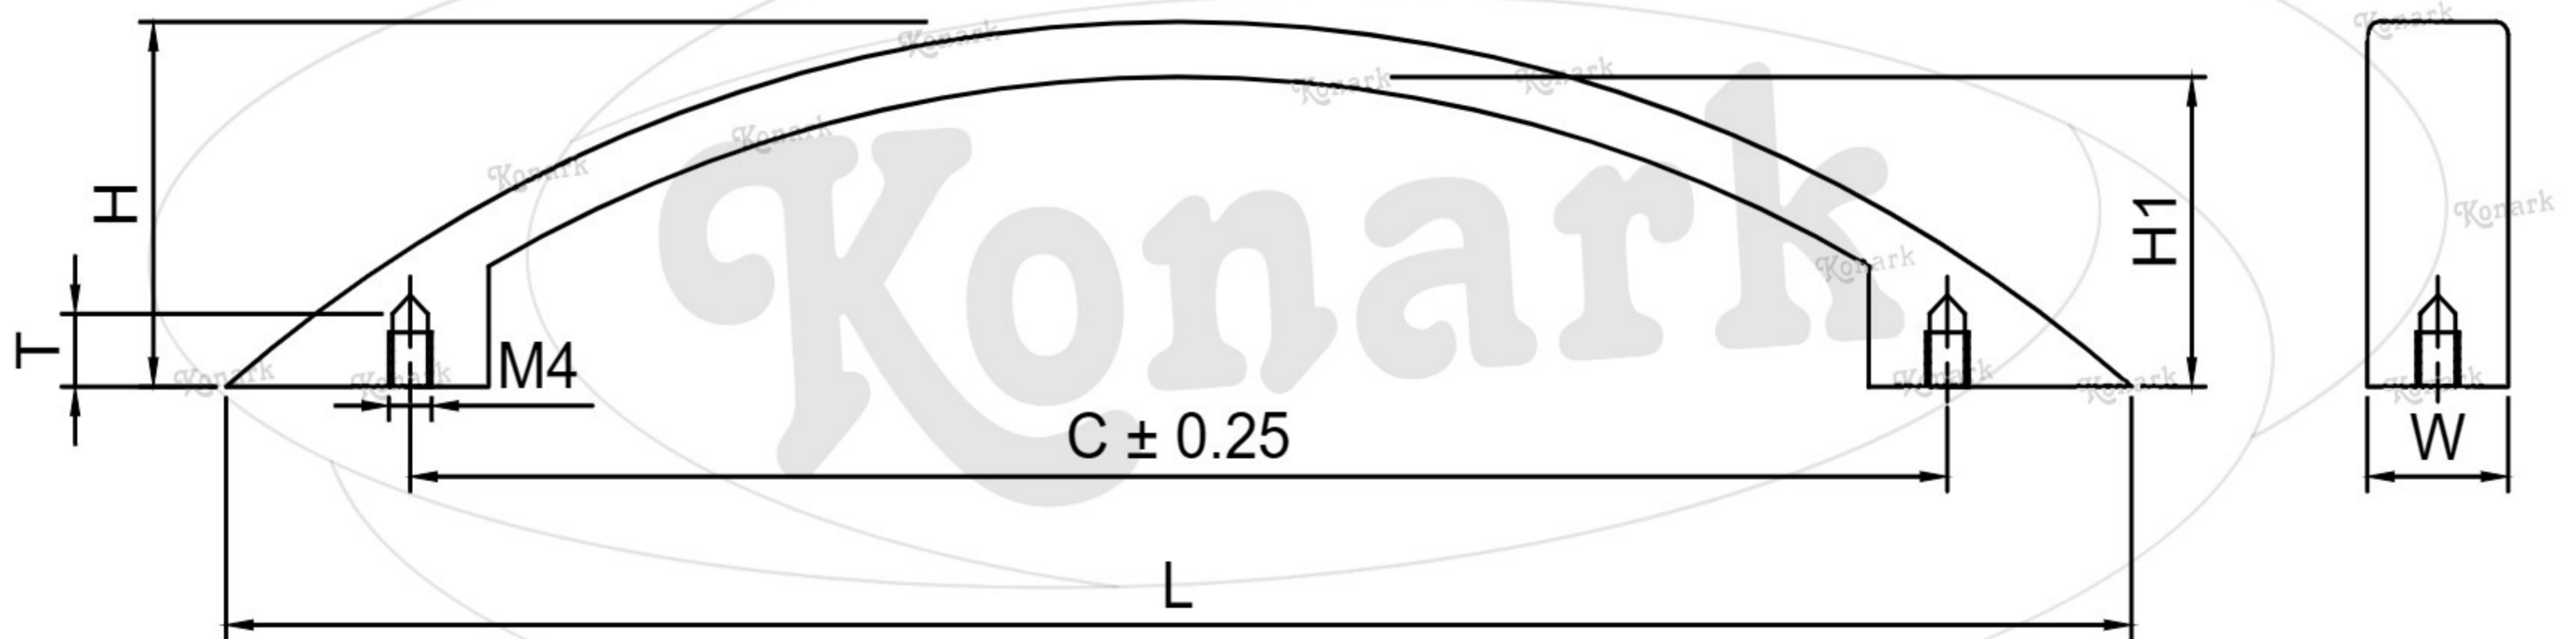

**Model : EFH-006**

Finish	Size	Product Code	C	L	H	W	H1	T
MT	96mm	EFH-006 96	96	109	21	8	17	6
CP	128mm	EFH-006 128	128	154	23	8	19	6
SP								
MC								
BM								
RG								
BA								
CA								

**FINISH:**