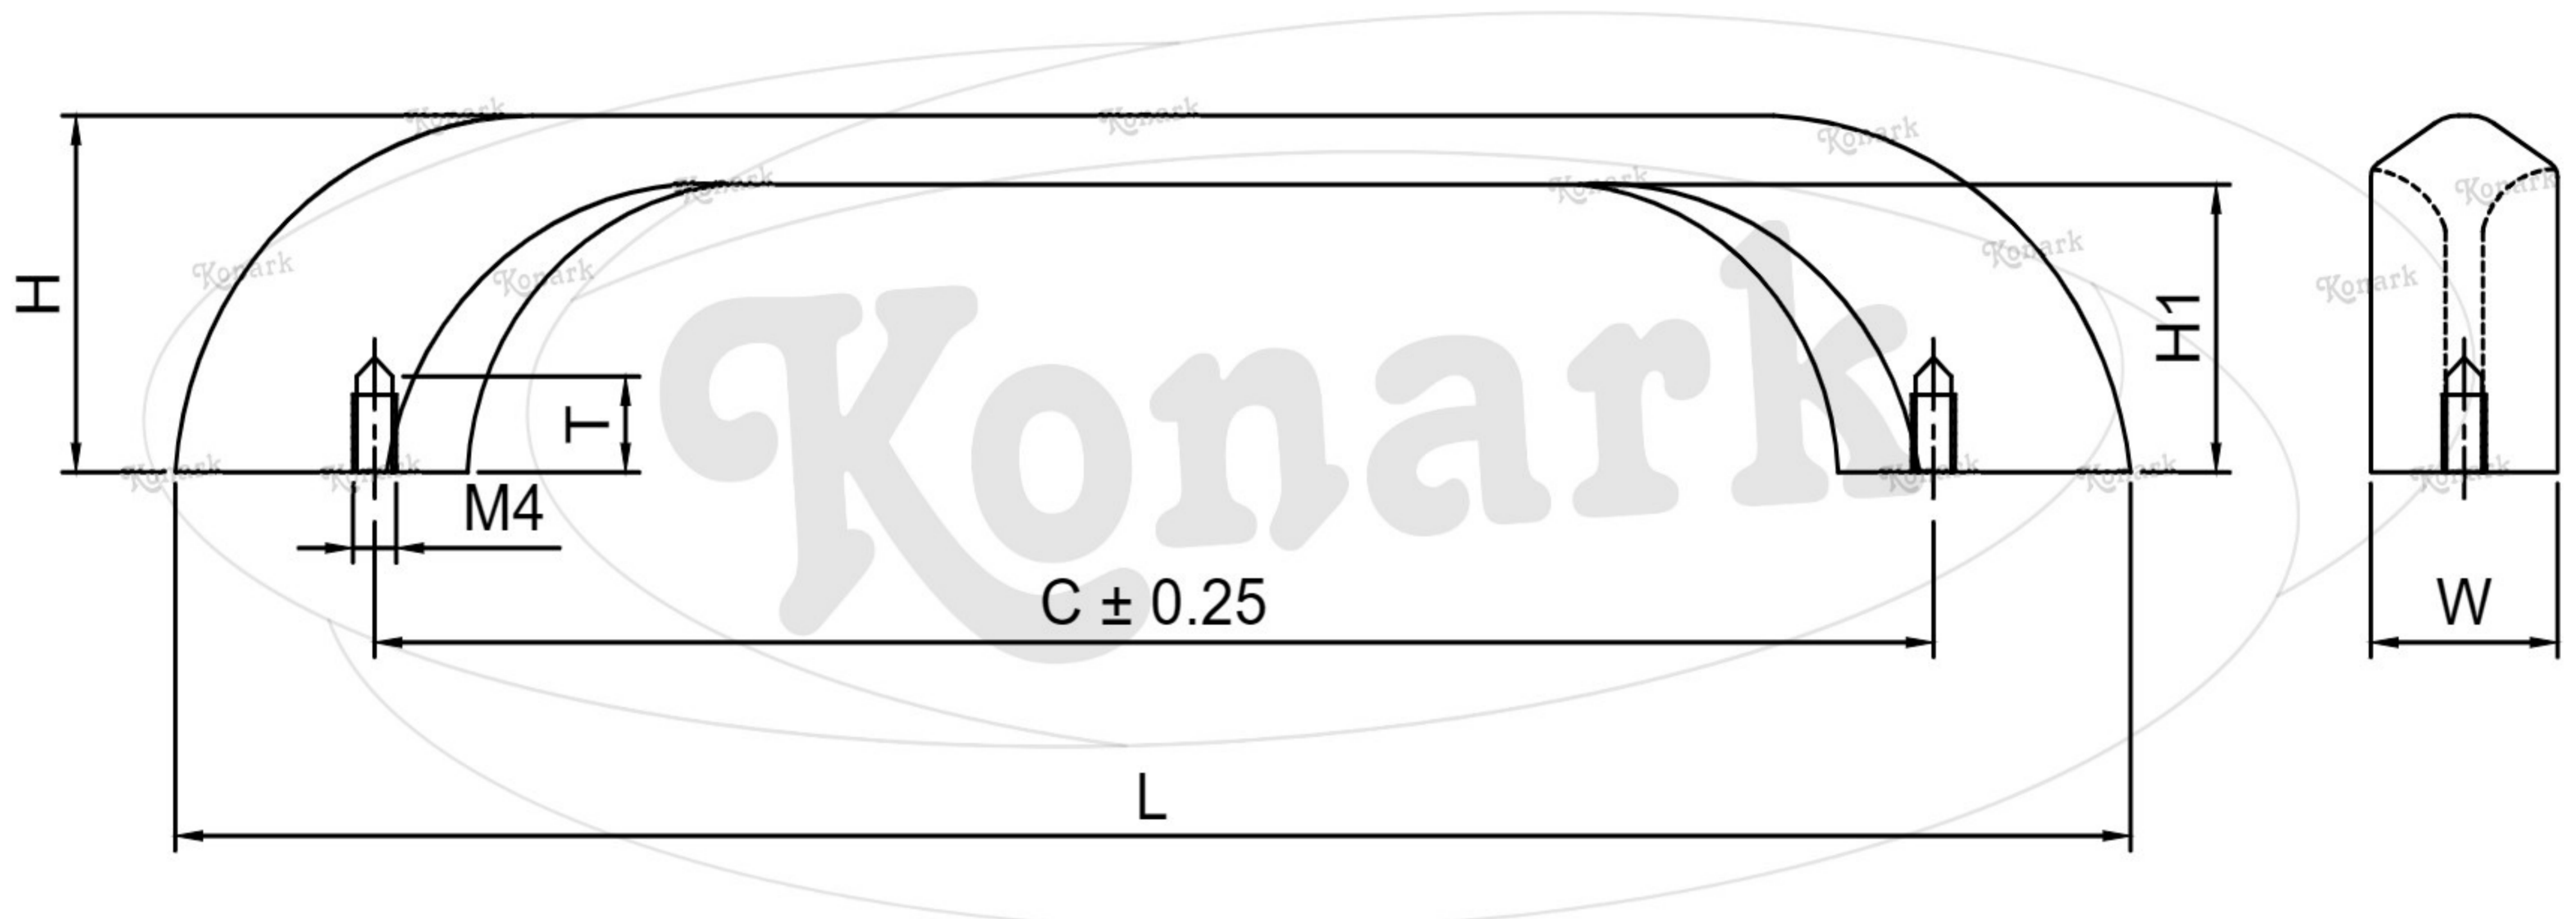

Model : EFH-007

Finish	Size	Product Code	C	L	H	W	H1	T
MT	96mm	EFH-007 96	96	128	21	9	17	8
CP	128mm	EFH-007 128	128	160	21	11	17	8
SP	160mm	EFH-007 160	160	182	25	14	20	8
MC								
BM								
RG								
BA								
CA								