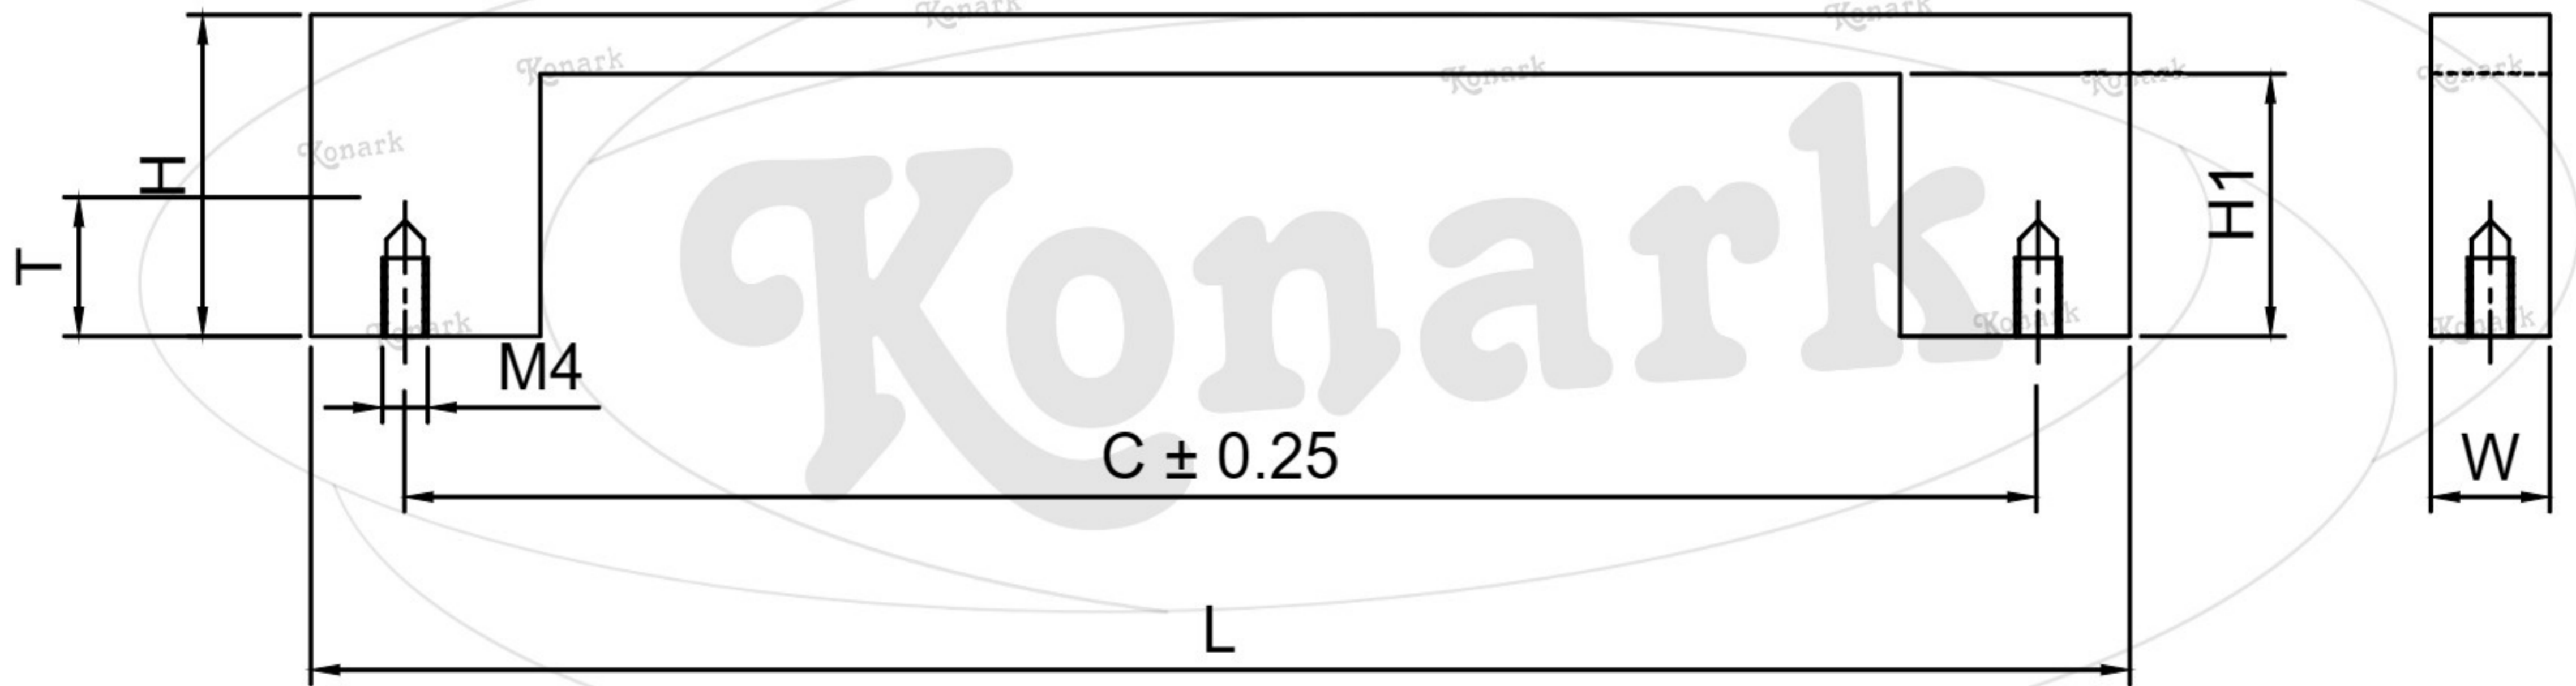

## Model : EFH-008

Finish	Size	Product Code	C	L	H	W	H1	T
MT	96mm	EFH-008 96	96	107	19	7	15.5	9
CP	128mm	EFH-008 128	128	140	19	8	15	9
SP	160mm	EFH-008 160	160	173	23	8	17.5	9
MC	224mm	EFH-008 224	224	238	23	9	17	9
BM	288mm	EFH-008 288	288	302	23	9	17.5	9
RG								
BA								
CA								