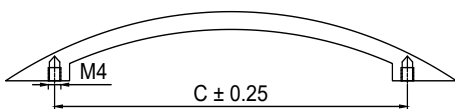

Model : KFH-053

Size	Product Code	C
★ 96mm	KFH-053 96	96
★ 128mm	KFH-053 128	128
★ 160mm	KFH-053 160	160
★ 224mm	KFH-053 224	224