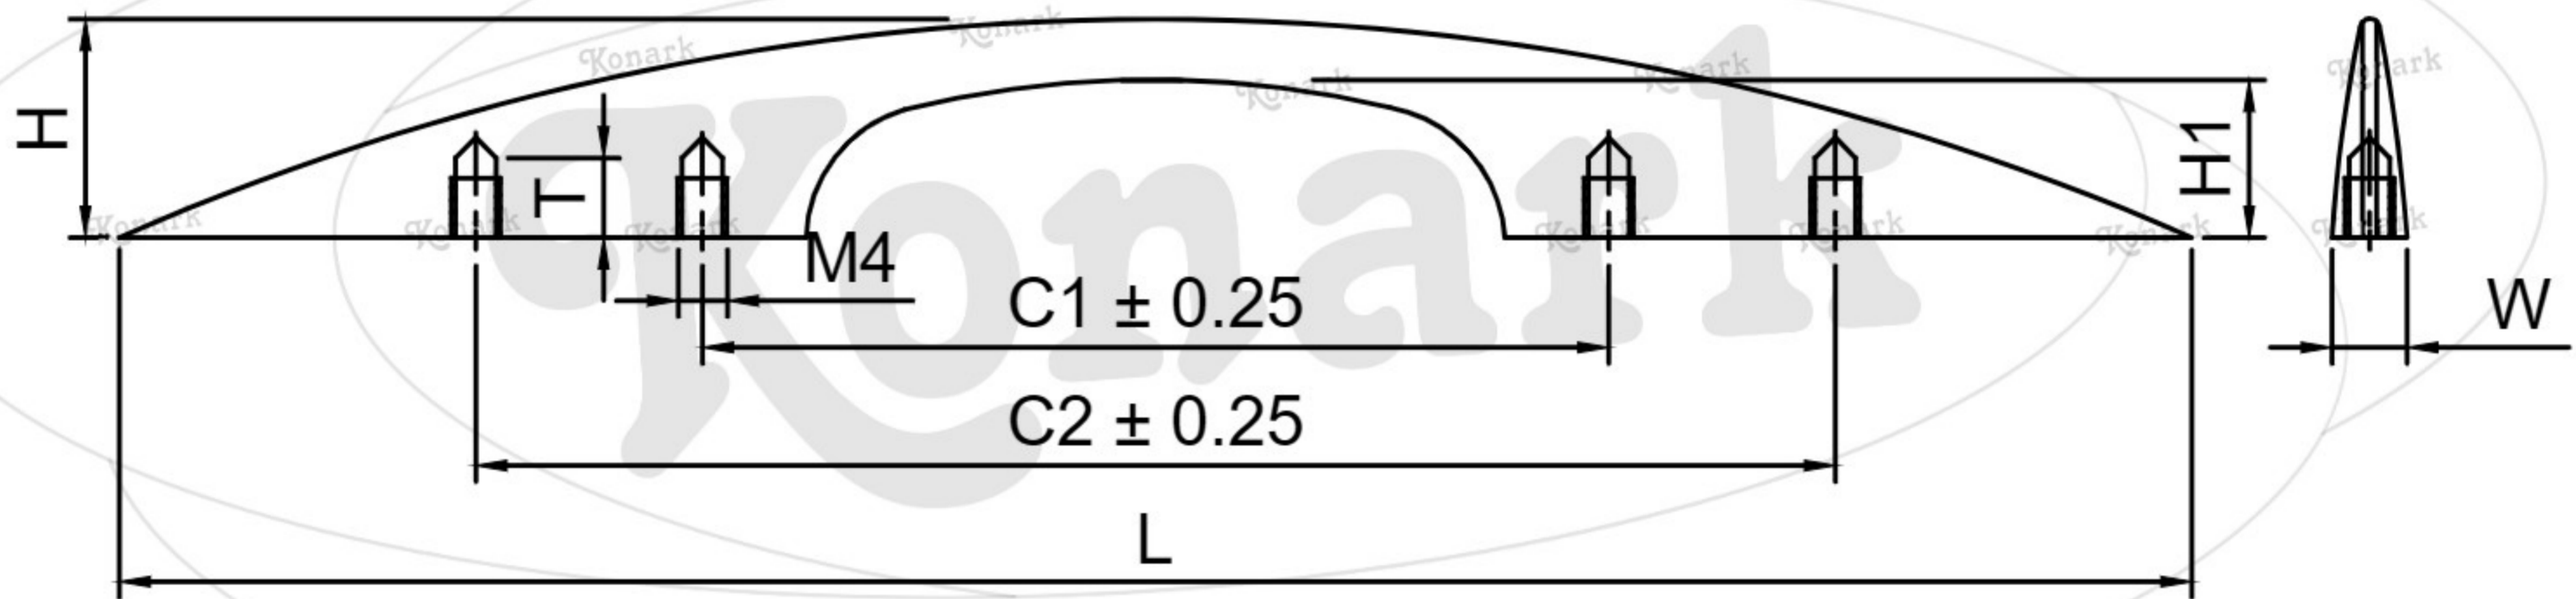

Model : KFH-010

Finish	Size	Product Code	C	L	H	W	H1	T
MT	128mm	KFH-010 128	128	293	30	5	22	10
CP	192mm	KFH-010 192	192	293	30	5	22	10
SP								
MC								
BM								
RG								
BA								
CA								