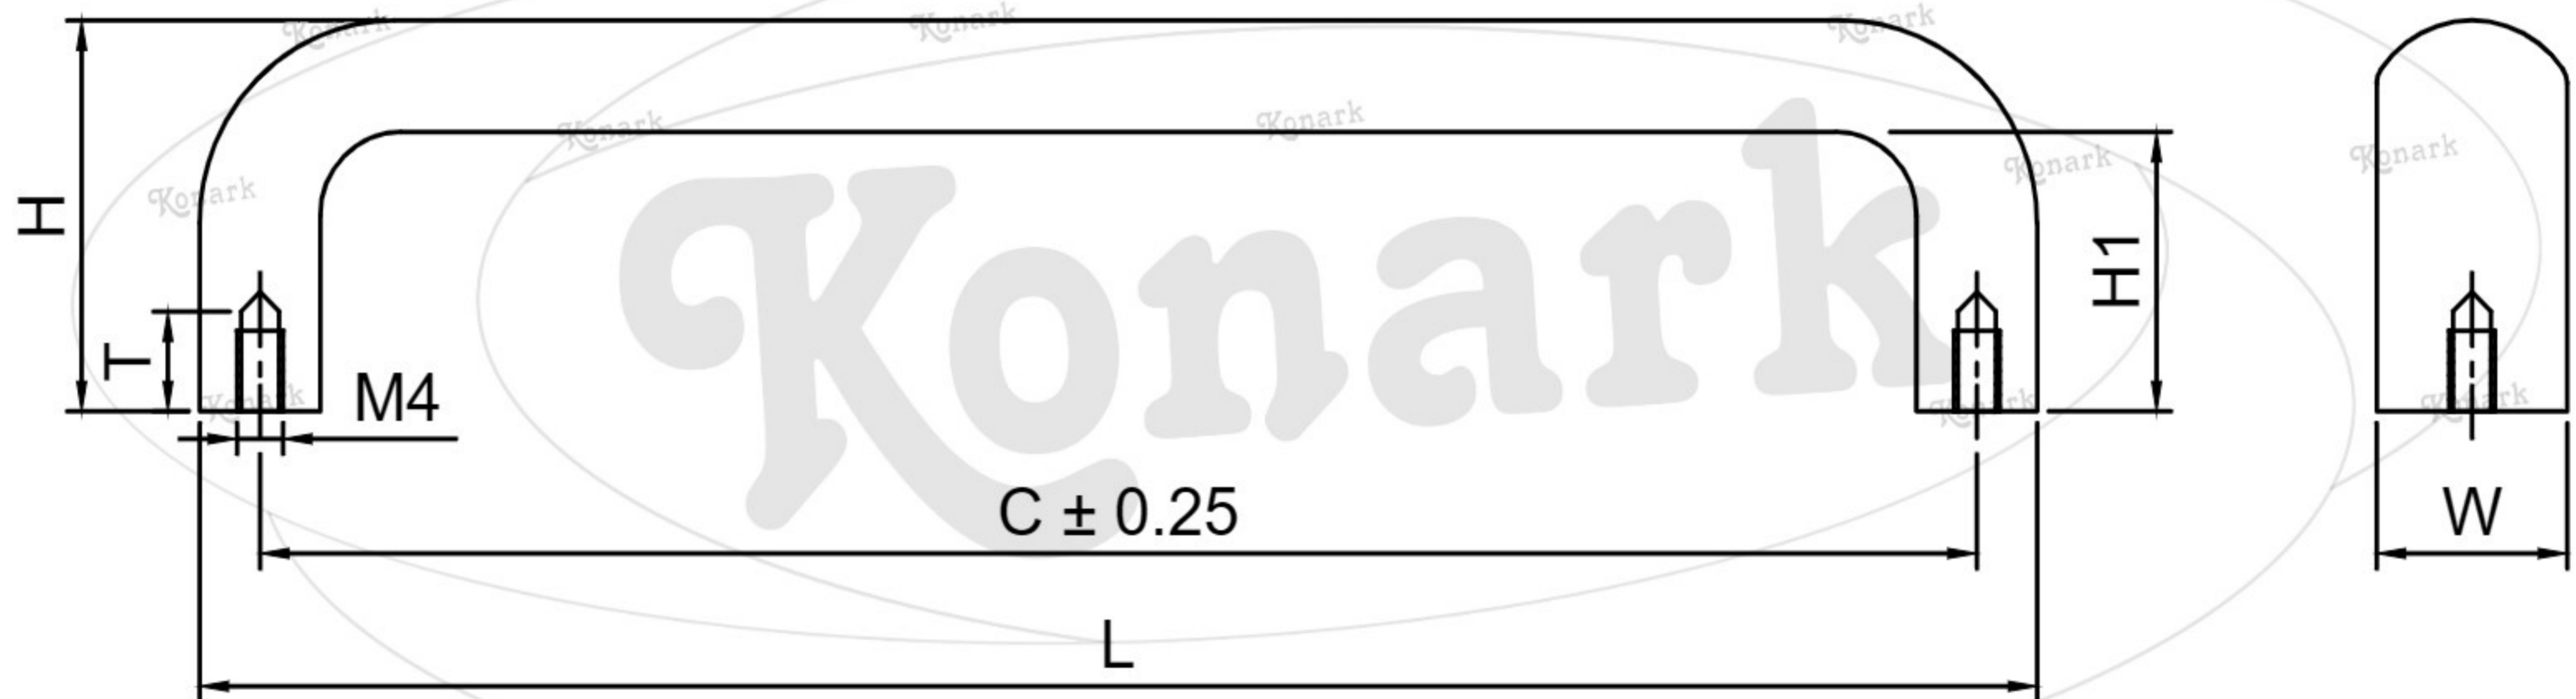

## Model : KFH-001

Finish	Size	Product Code	C	L	H	W	H1	T
MT CP SP MC BM RG BA CA	96mm	KFH-001 96	96	105	27	13	20	10
	128mm	KFH-001 128	128	137	27	14	19	9
	224mm	KFH-001 224	224	234	31	17	21	10