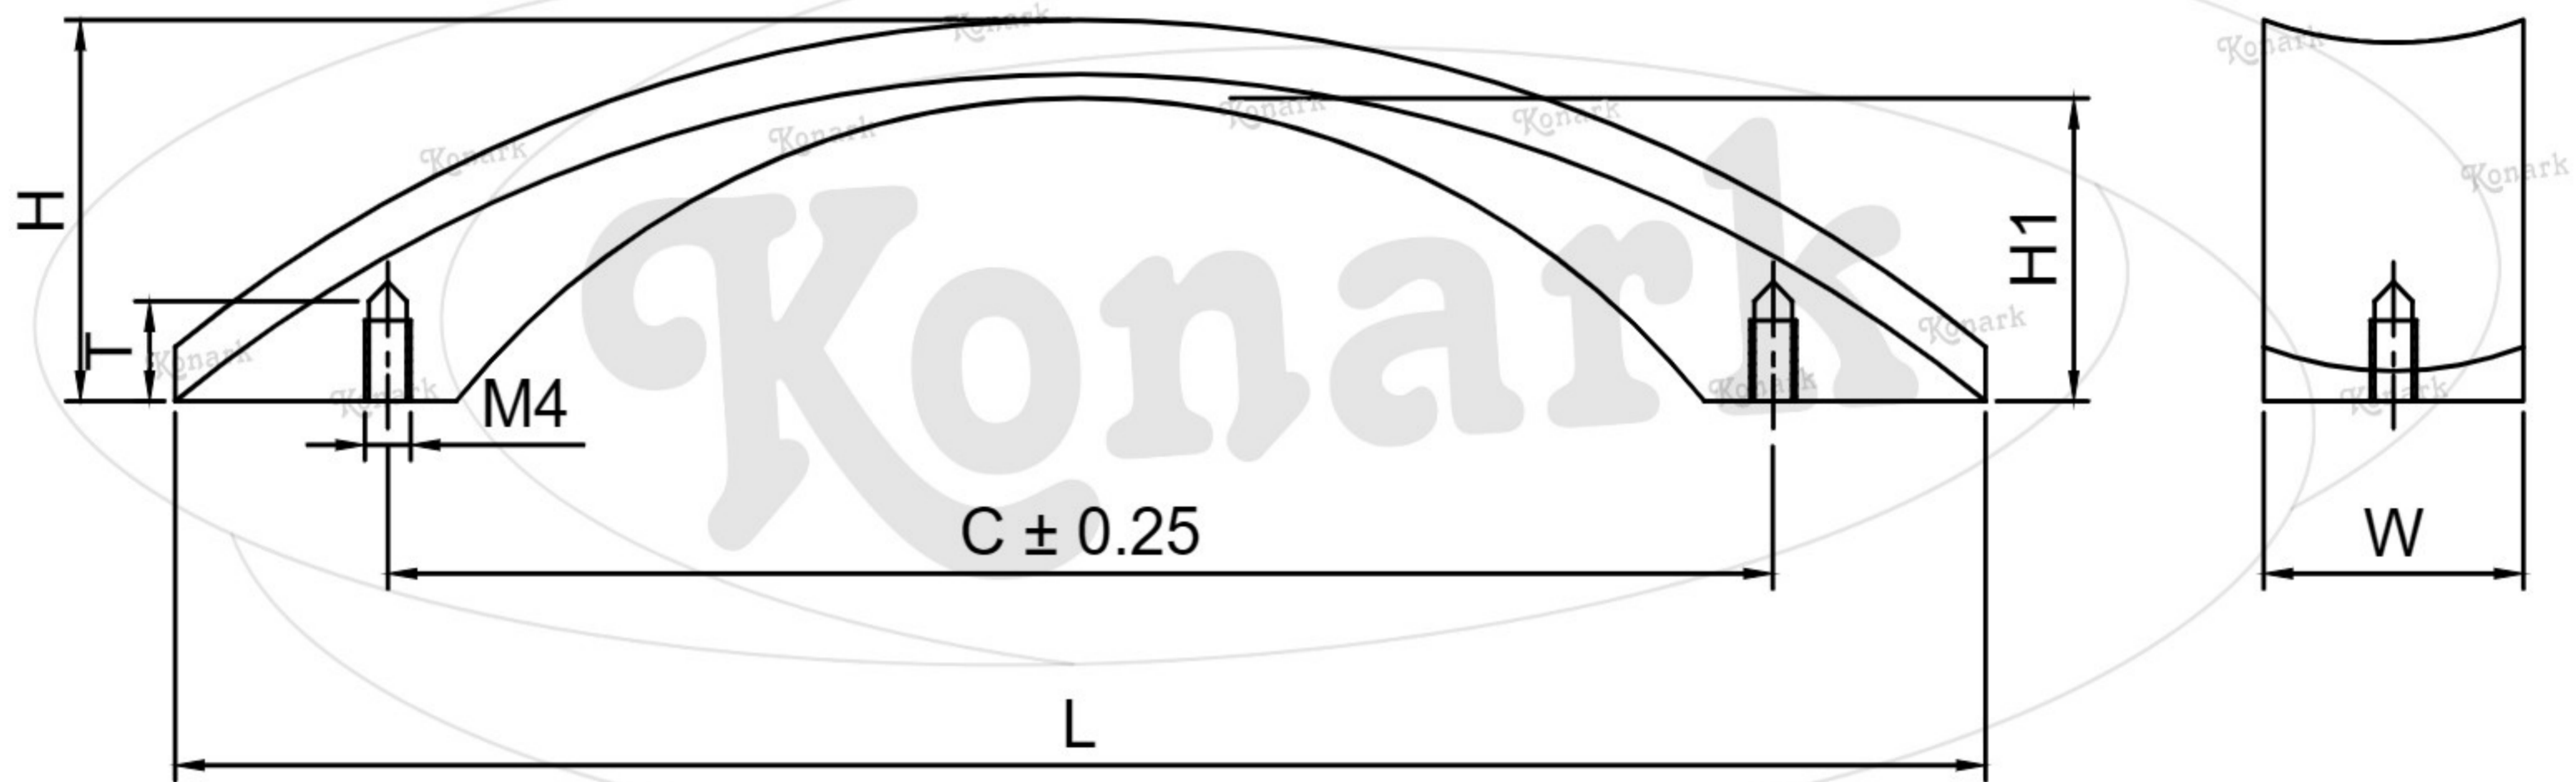

## Model : KFH-012

Finish	Size	Product Code	C	L	H	W	H1	T
MT	96mm	KFH-012 96	96	125	26	18	21	6
CP	160mm	KFH-012 160	160	206	25	18	21	6
SP								
MC	224mm	KFH-012 224	224	284	29	17	24	6
BM								
RG								
BA								
CA								