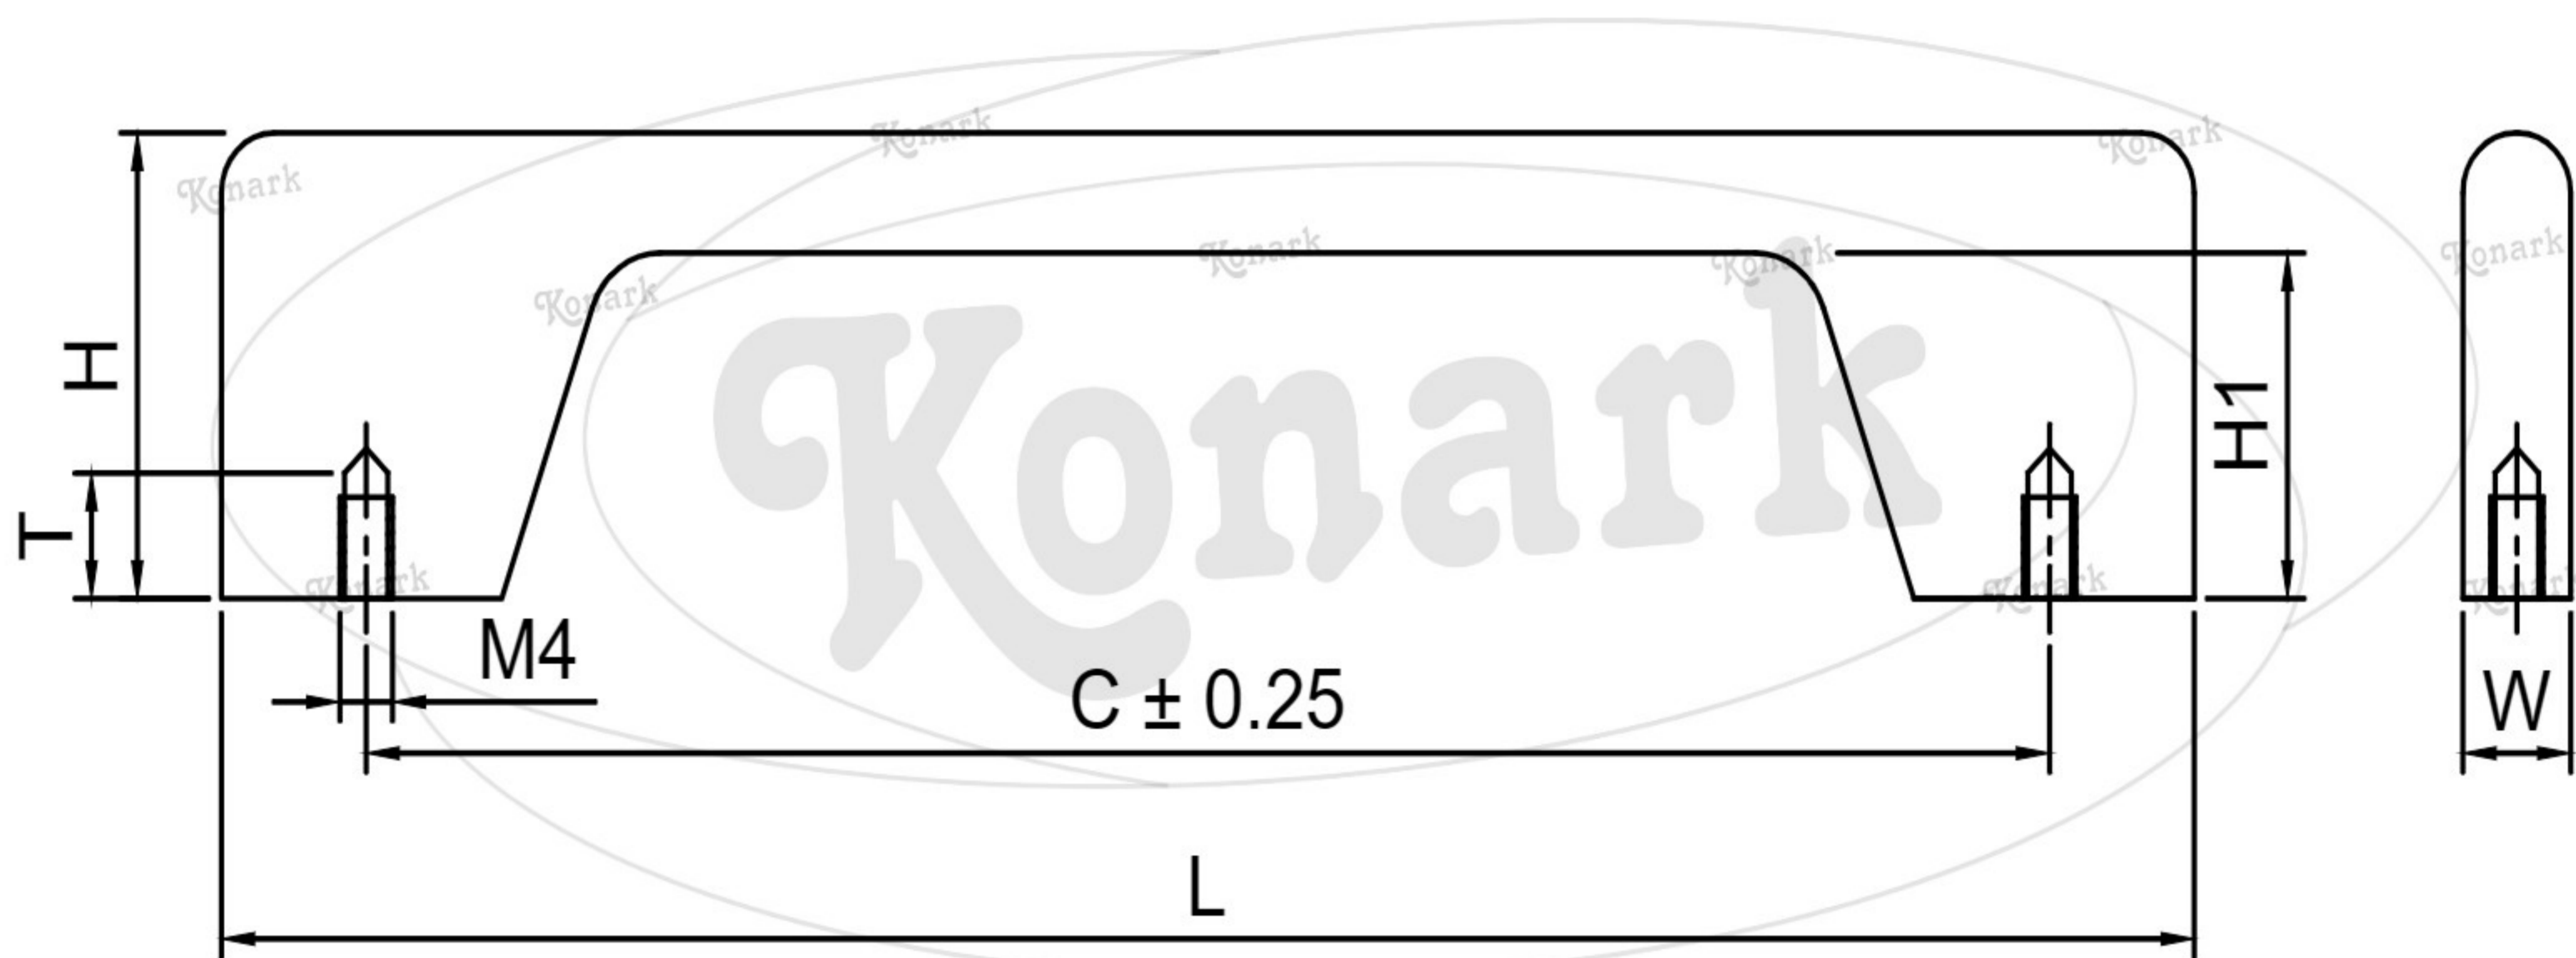

Model : KFH-014

Finish	Size	Product Code	C	L	H	W	H1	T
MT	96mm	KFH-014 96	96	117	29	7	21	10
CP	128mm	KFH-014 128	128	151	30	8	23	10
SP	160mm	KFH-014 160	160	184	30	7	22	10
MC	224mm	KFH-014 224	224	249	32	8	23	10
BM	288mm	KFH-014 288	288	303	32	8	23	10
RG								
BA								
CA								