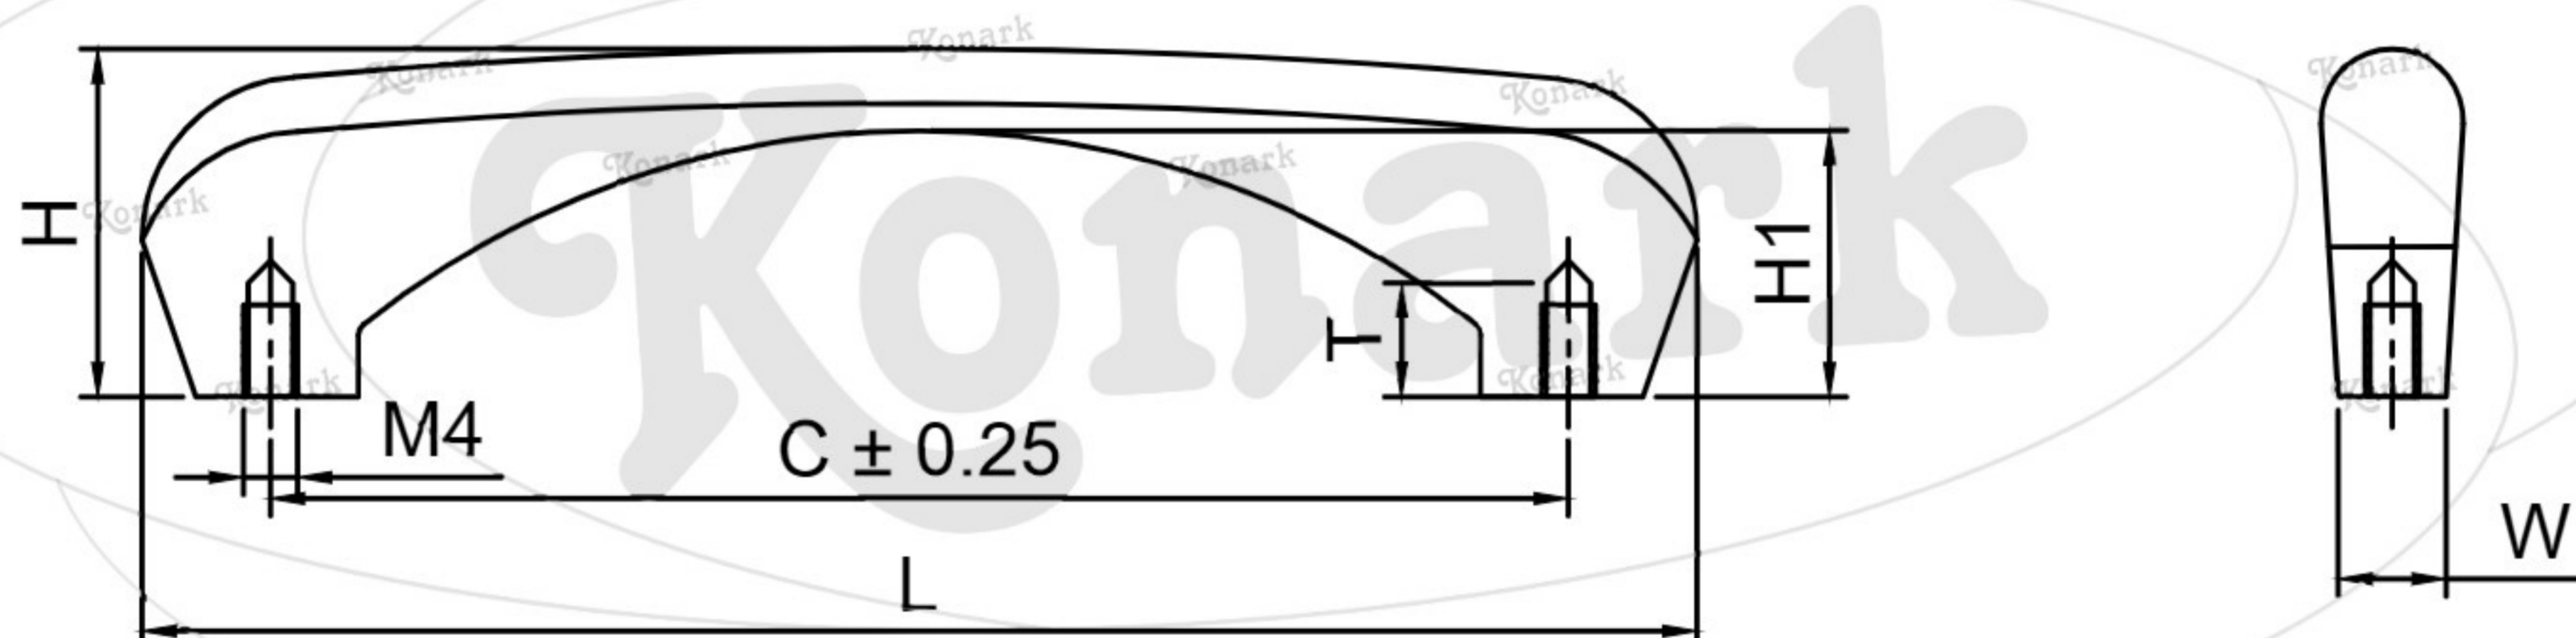

Model : KFH-015

Finish	Size	Product Code	C	L	H	W	H1	T
MT	96mm	KFH-015 96	96	115	23	9	19	8
CP	128mm	KFH-015 128	128	148	26	9	20	8
SP								
MC								
BM	160mm	KFH-015 160	128	180	26	9	20	8
RG								
BA								
CA								