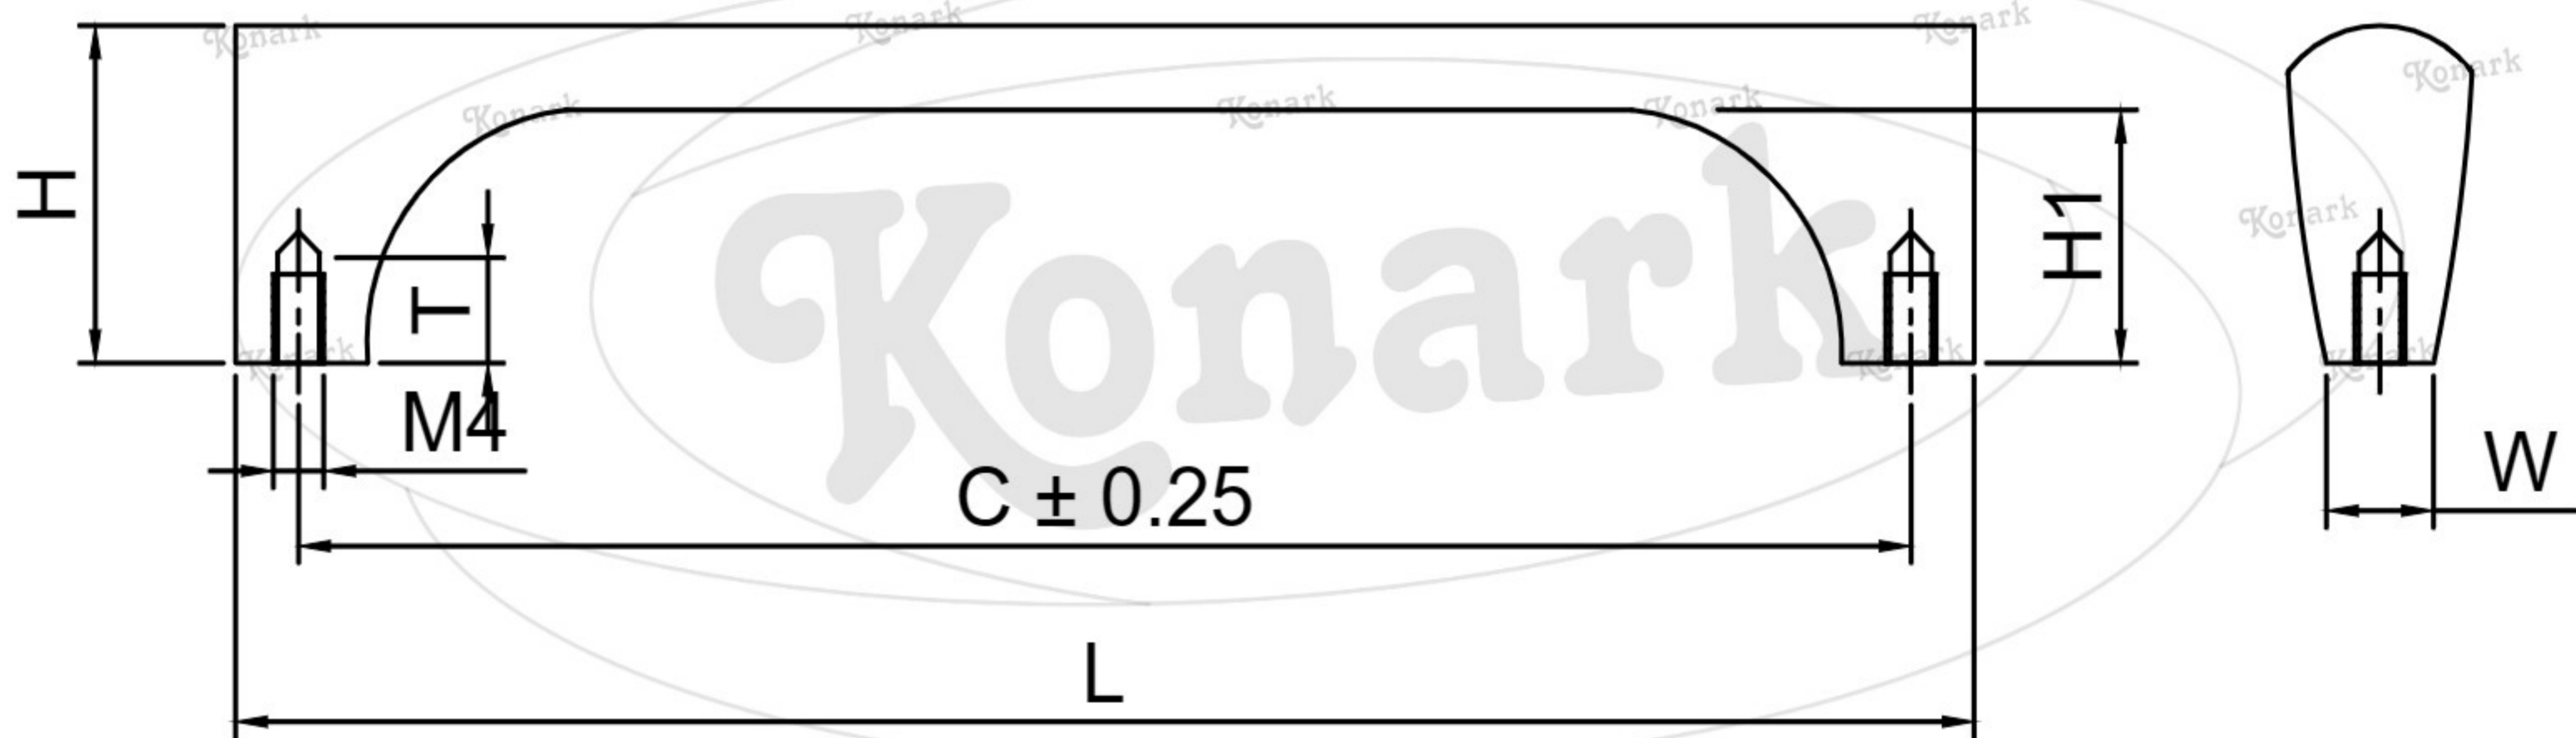

## Model : KFH-017

Finish	Size	Product Code	C	L	H	W	H1	T
MT	96mm	KFH-017 96	96	107	28	8	19	8
CP	128mm	KFH-017 128	128	138	29	8	20	8
SP	160mm	KFH-017 160	160	170	29	8	20	8
MC	224mm	KFH-017 224	224	254	29	9	20	8
BM	288mm	KFH-017 288	288	307	30	9	21	8
RG								
BA								
CA								