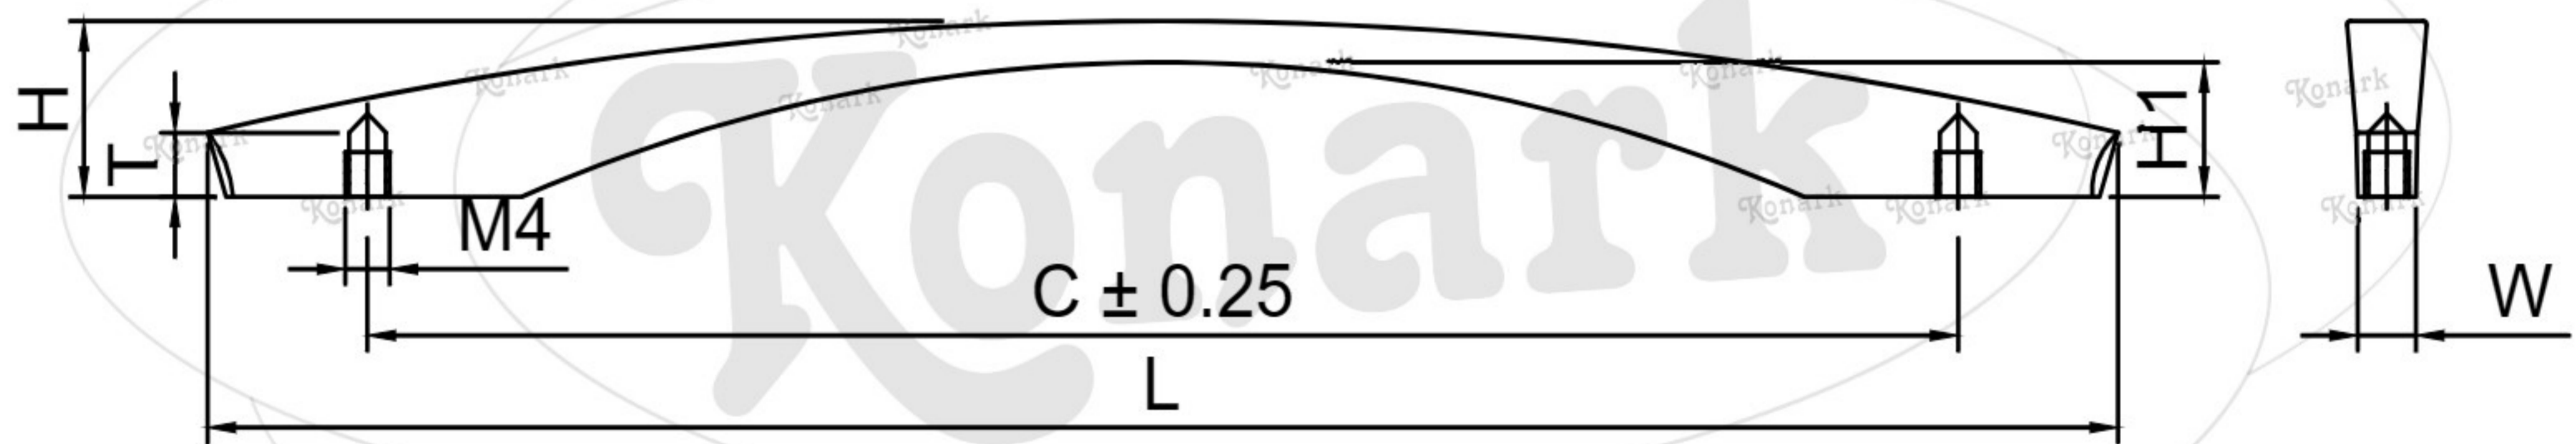

Model : KFH-018

Finish	Size	Product Code	C	L	H	W	H1	T
MT CP SP MC BM RG BA CA	160mm	KFH-018 160	160	205	23	10	18	7
	224mm	KFH-018 224	224	269	23	11	18	8
	288mm	KFH-018 288	288	328	25	12	18	8