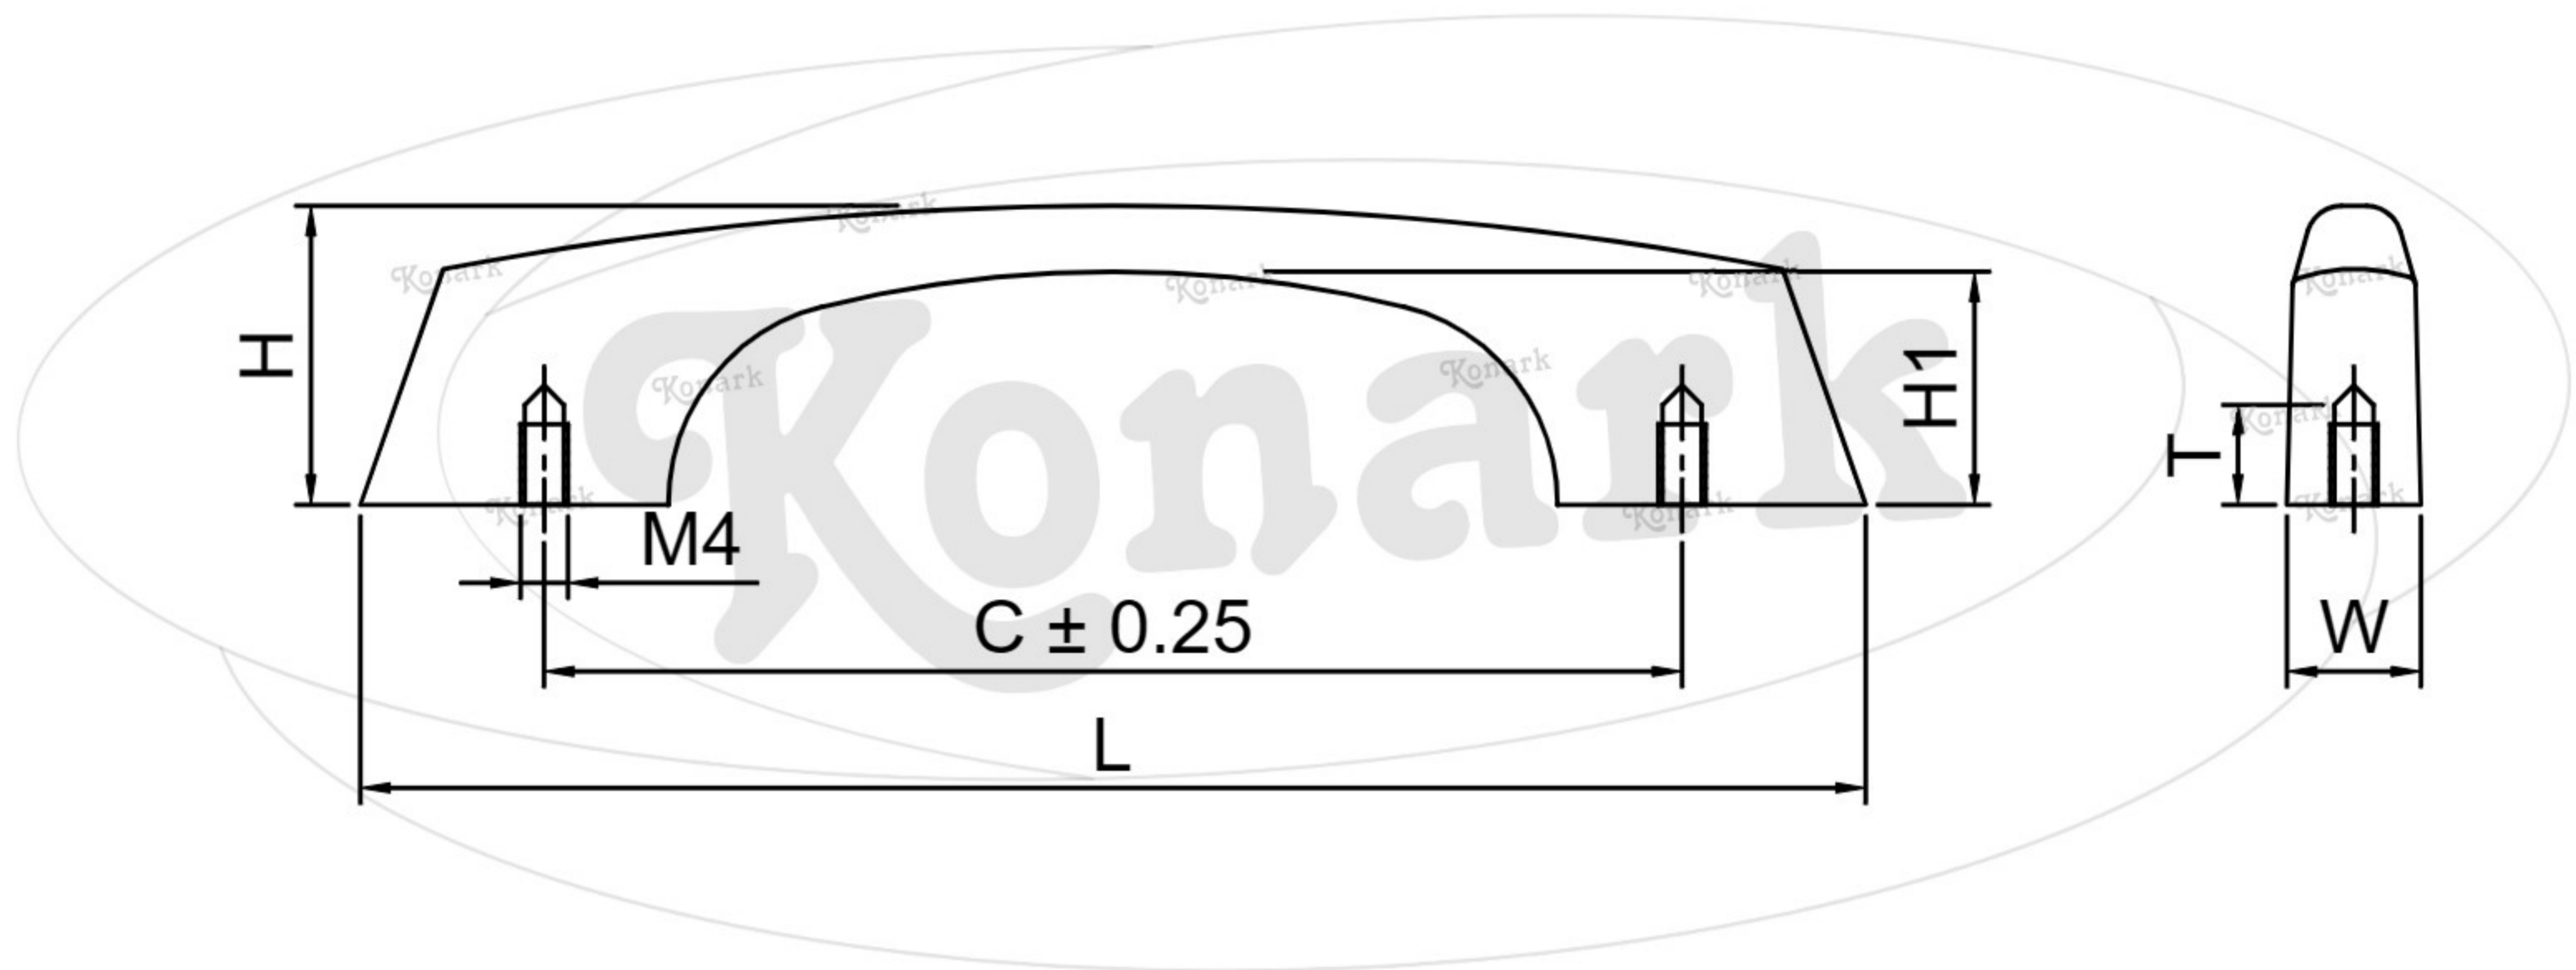

## Model : KFH-021

Finish	Size	Product Code	C	L	H	W	H1	T
MT CP SP MC BM RG BA CA	96mm	KFH-021 96	96	128	25	5	19	8
	160mm	KFH-021 160	160	198	26	6	19	8