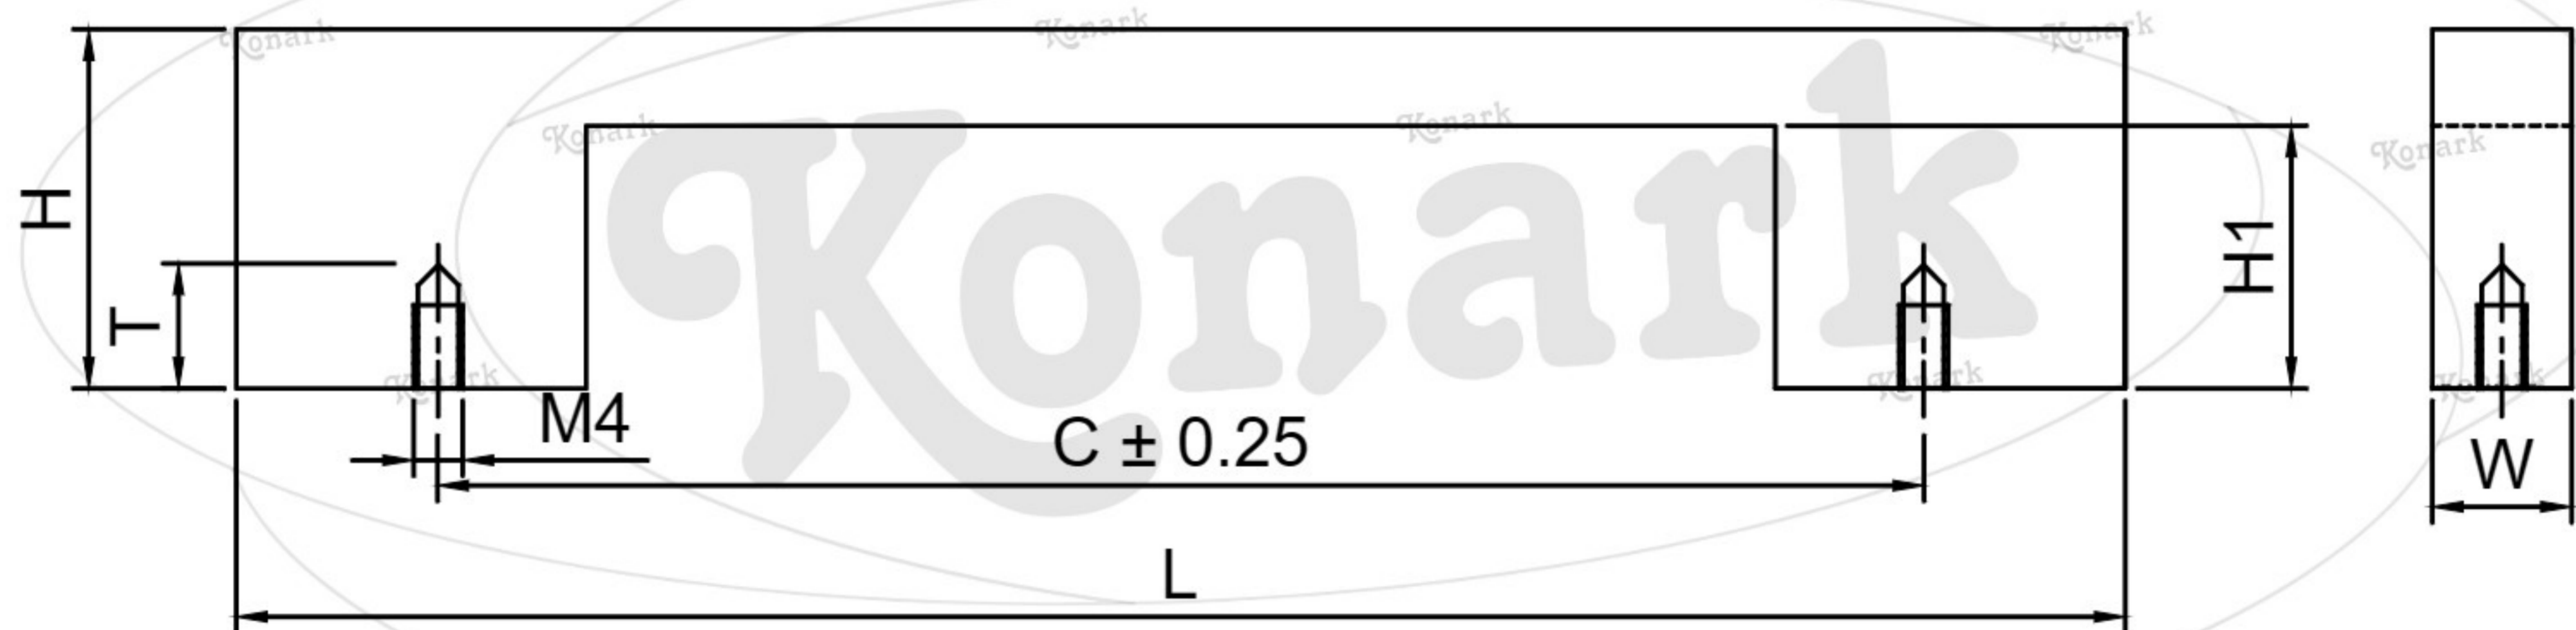

Model : KFH-002

Finish	Size	Product Code	C	L	H	W	H1	T
MT	64mm	KFH-002 64	64	80	22	9	18	10
CP	96mm	KFH-002 96	96	122	23	9	18	10
SP	128mm	KFH-002 128	128	154	24	9	18	10
MC	160mm	KFH-002 160	160	185	26	9	18	10
BM	224mm	KFH-002 224	224	251	26	9	19	10
RG								
BA								
CA								