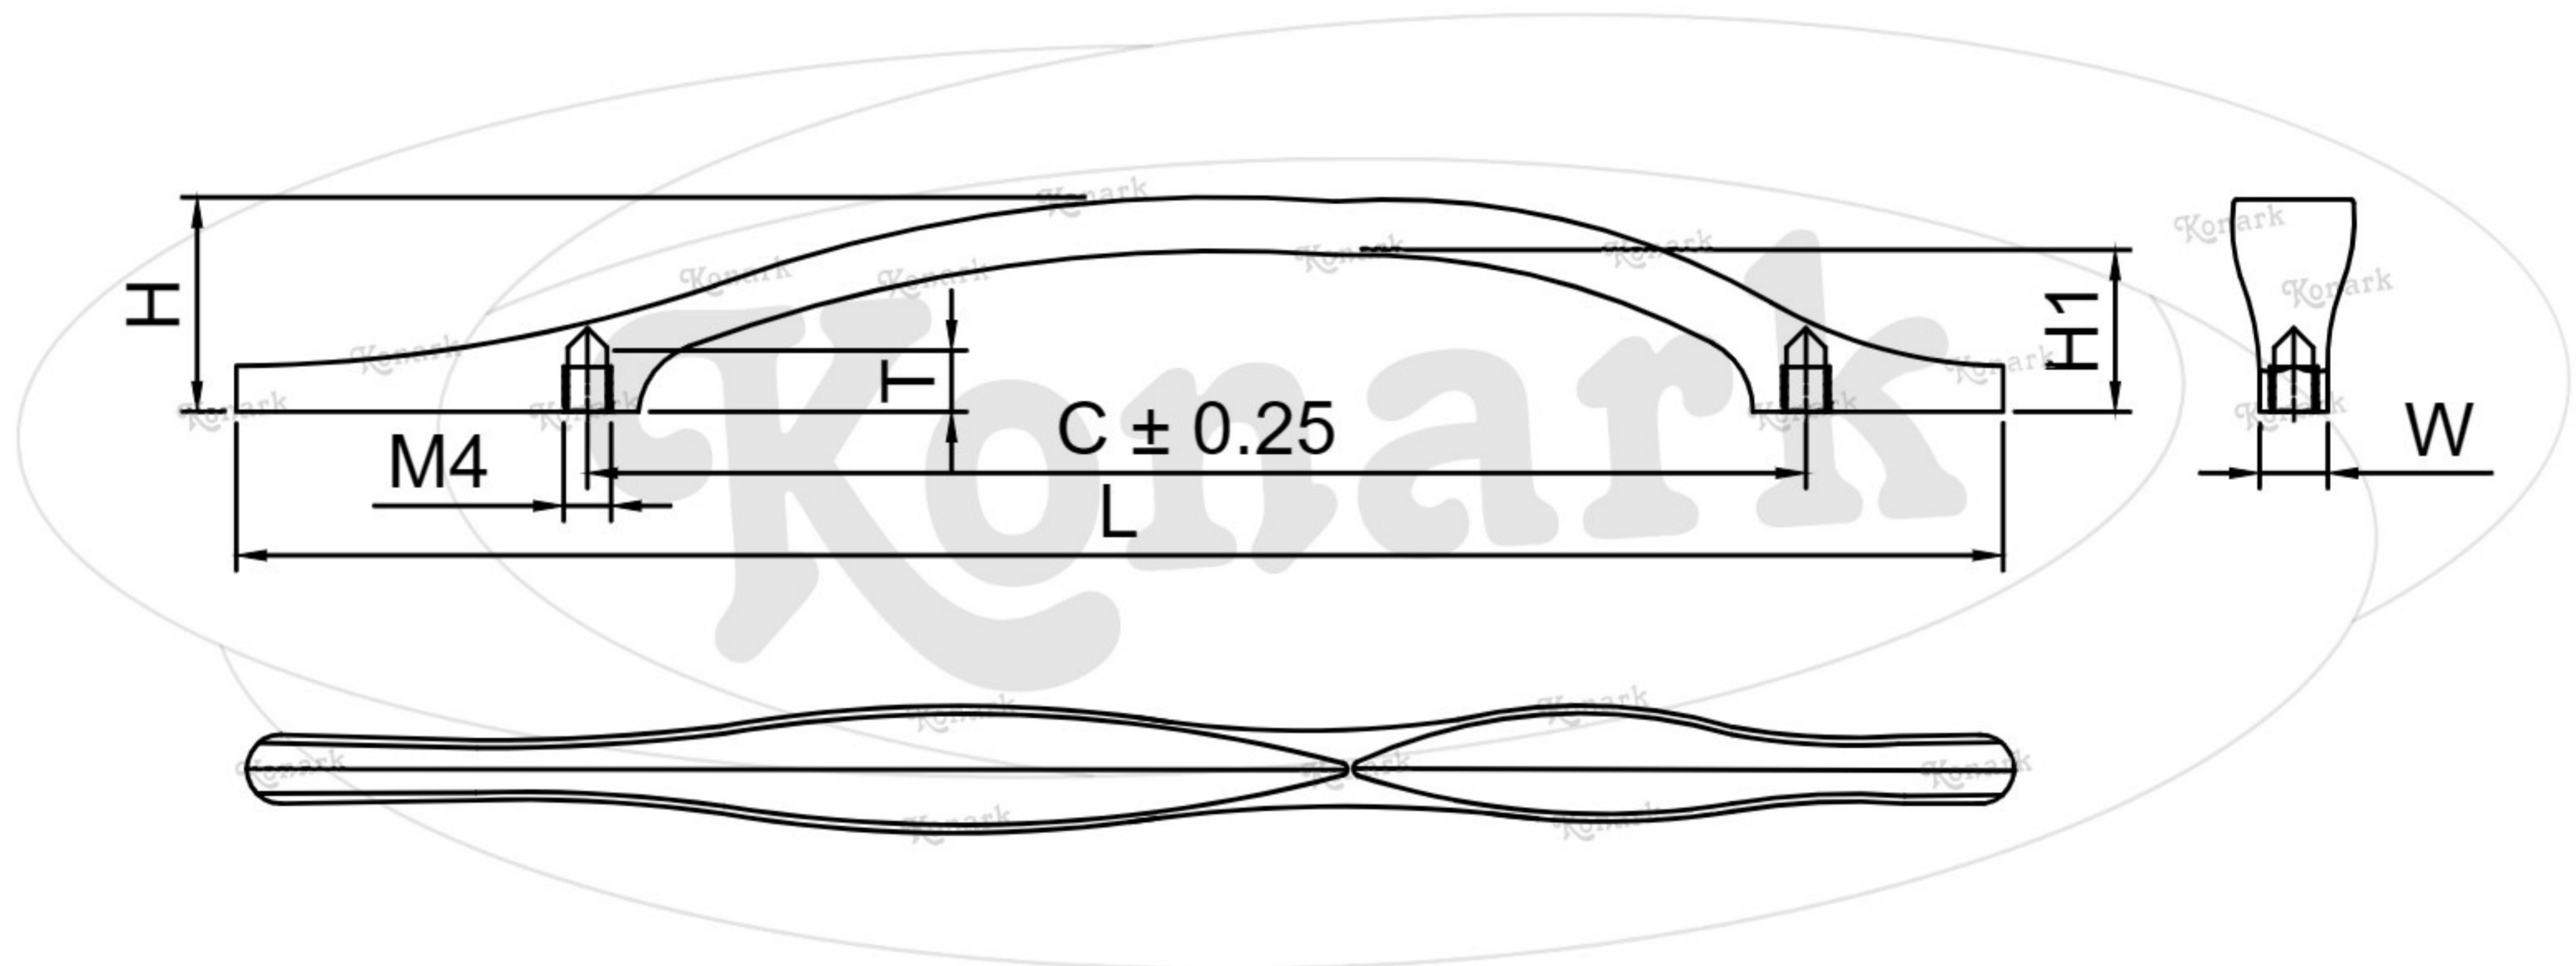

Model : KFH-023

Finish	Size	Product Code	C	L	H	W	H1	T
MT CP SP MC BM RG BA CA	160mm	KFH-023 160	160	233	28	16	21	8