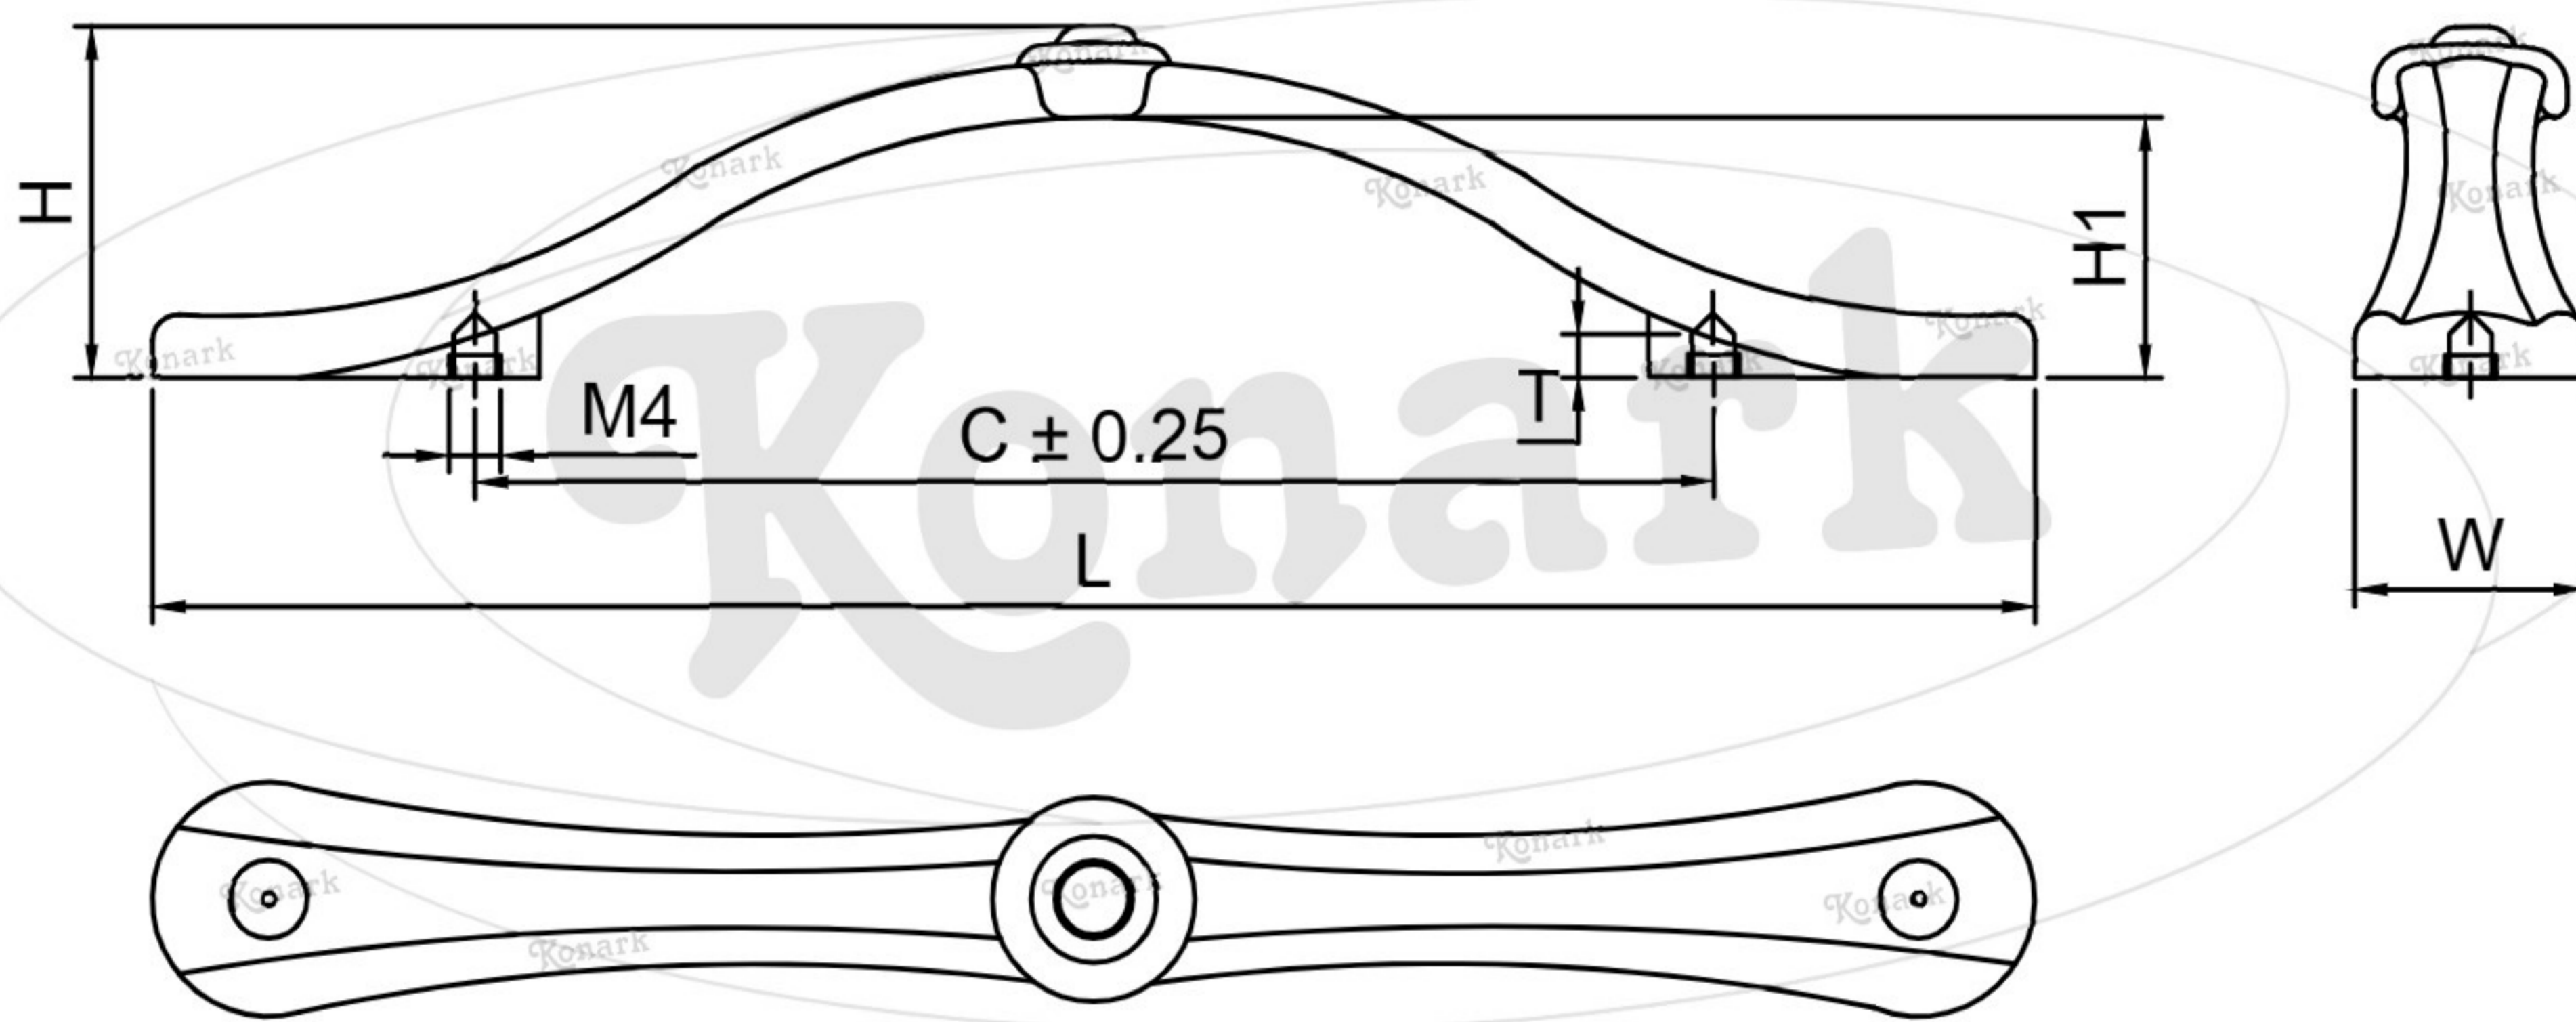

**Model : KFH-024**

Finish	Size	Product Code	C	L	H	W	H1	T
MT	96mm	KFH-024 96	96	146	27	8	20	
CP								
SP								
MC								
BM								
RG								
BA								
CA								