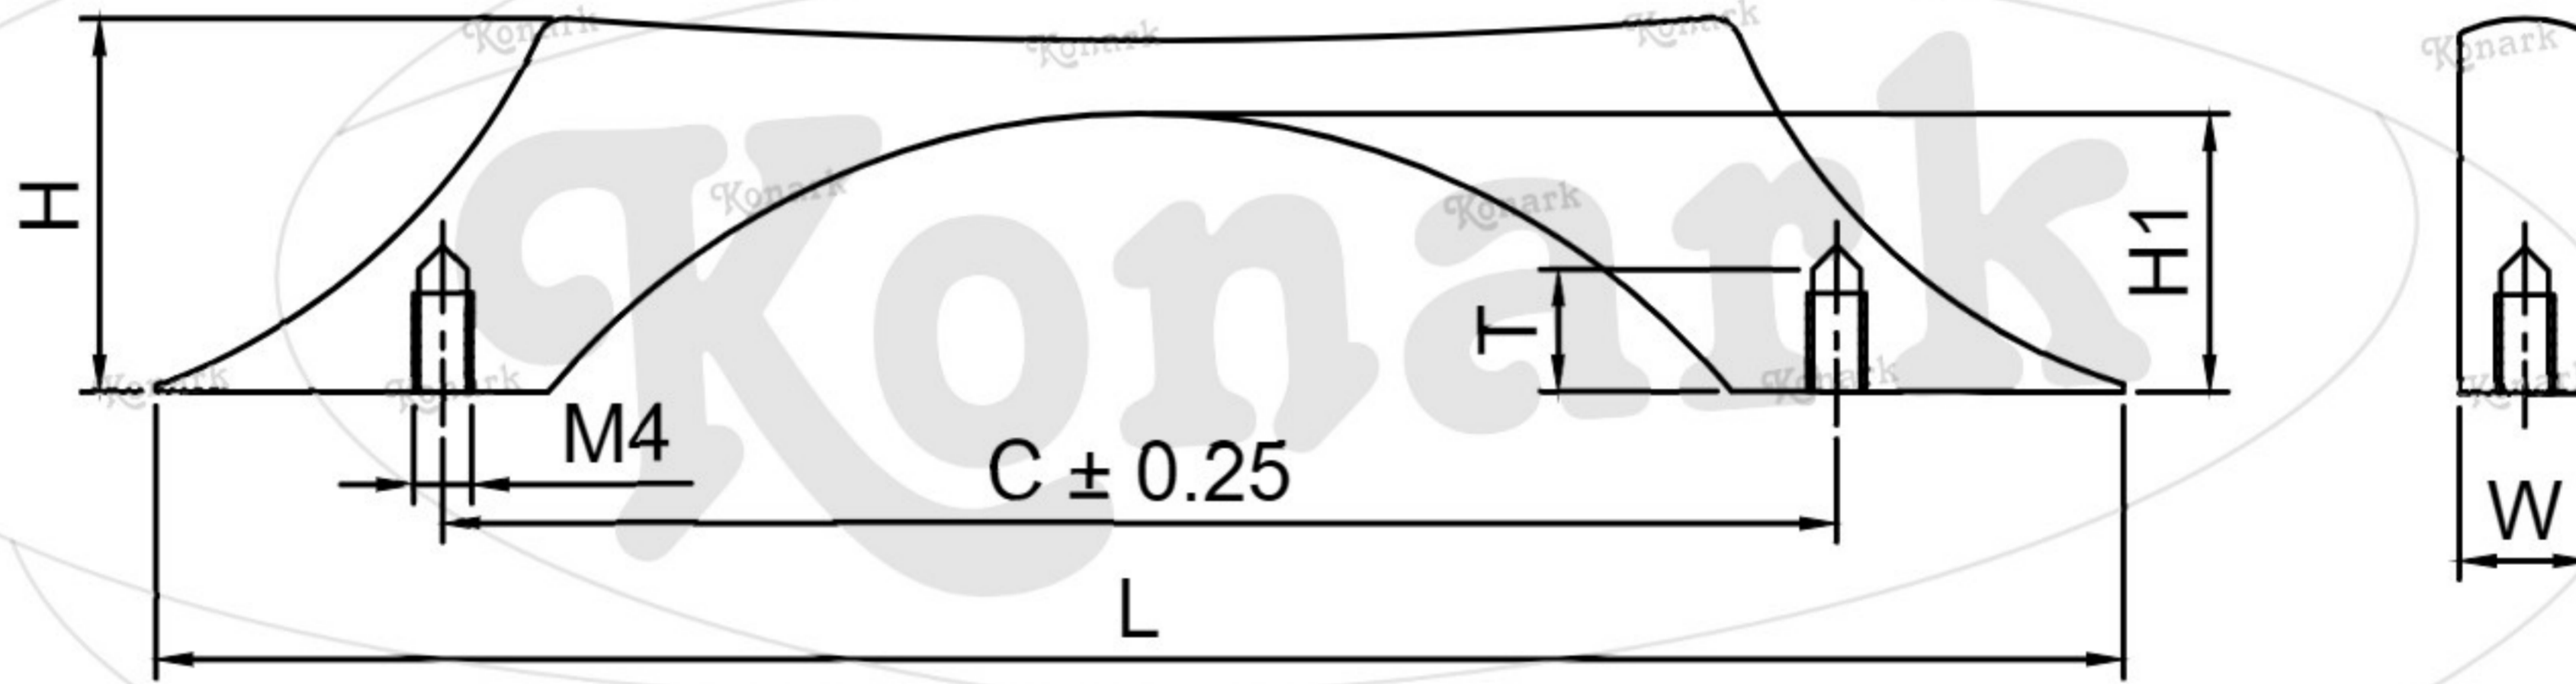

### Model : KFH-025

Finish	Size	Product Code	C	L	H	W	H1	T
MT	96mm	KFH-025 96	96	135	24	11	19	6
CP	128mm	KFH-025 128	128	179	24	14	19	6
SP	160mm	KFH-025 160	160	208	25	11	19	6
MC								
BM								
RG								
BA								
CA								