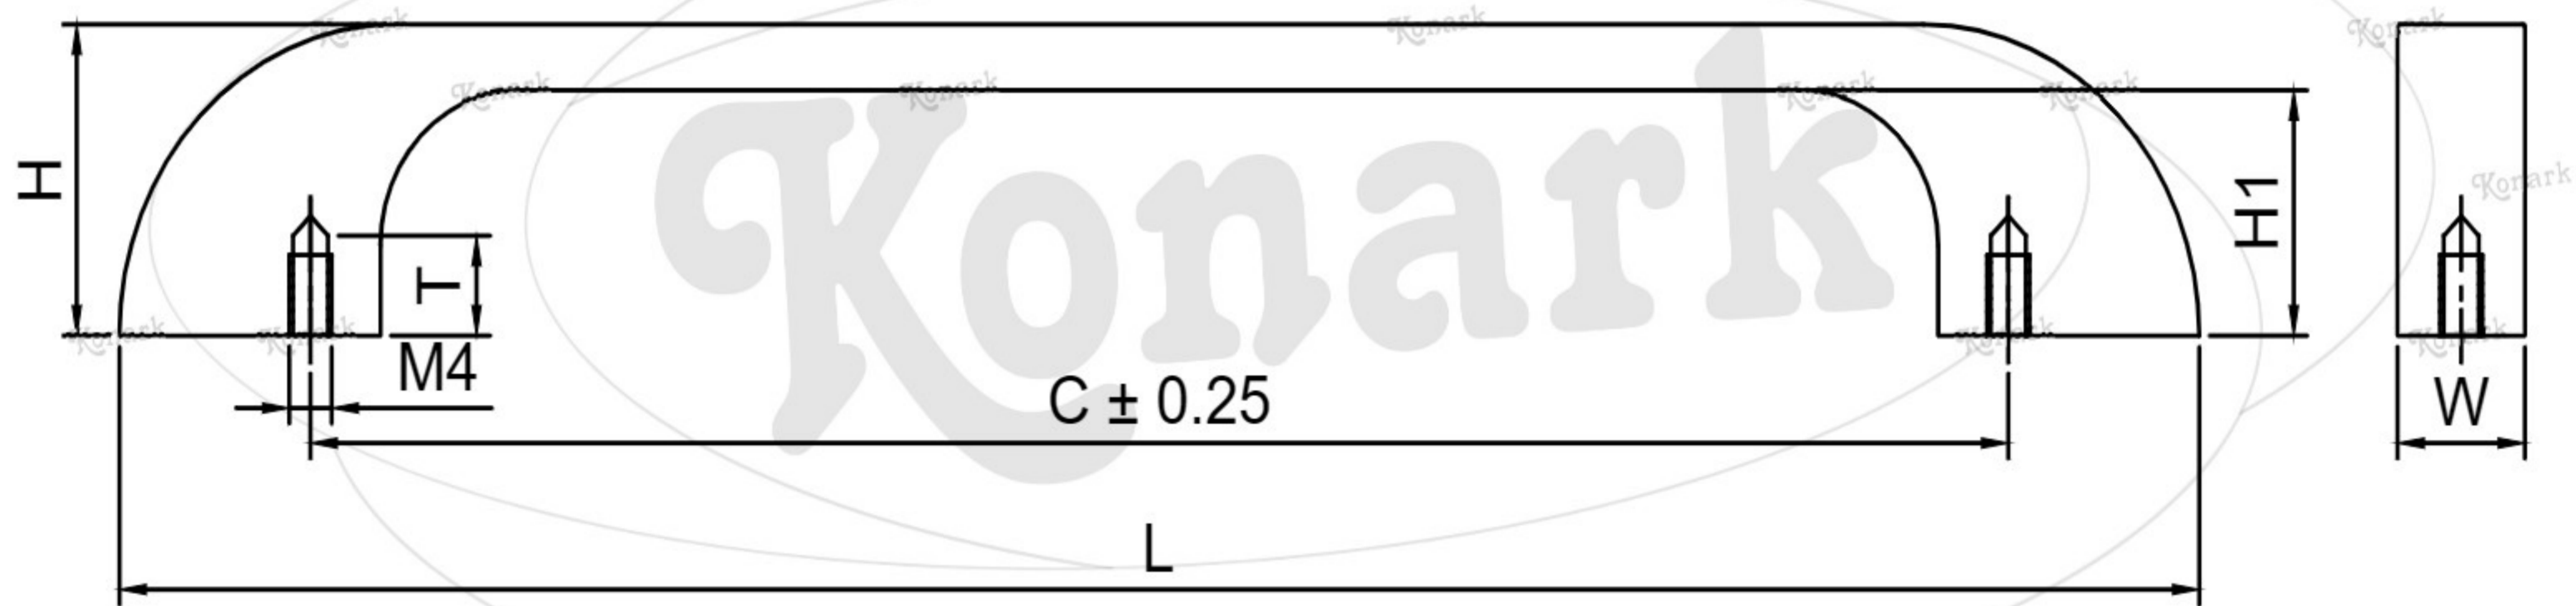

Model : KFH-026

Finish	Size	Product Code	C	L	H	W	H1	T
MT	160mm	KFH-026 160	160	196	26	12	20	8
CP	224mm	KFH-026 224	224	263	30	14	23	9
SP								
MC								
BM								
RG								
BA								
CA								