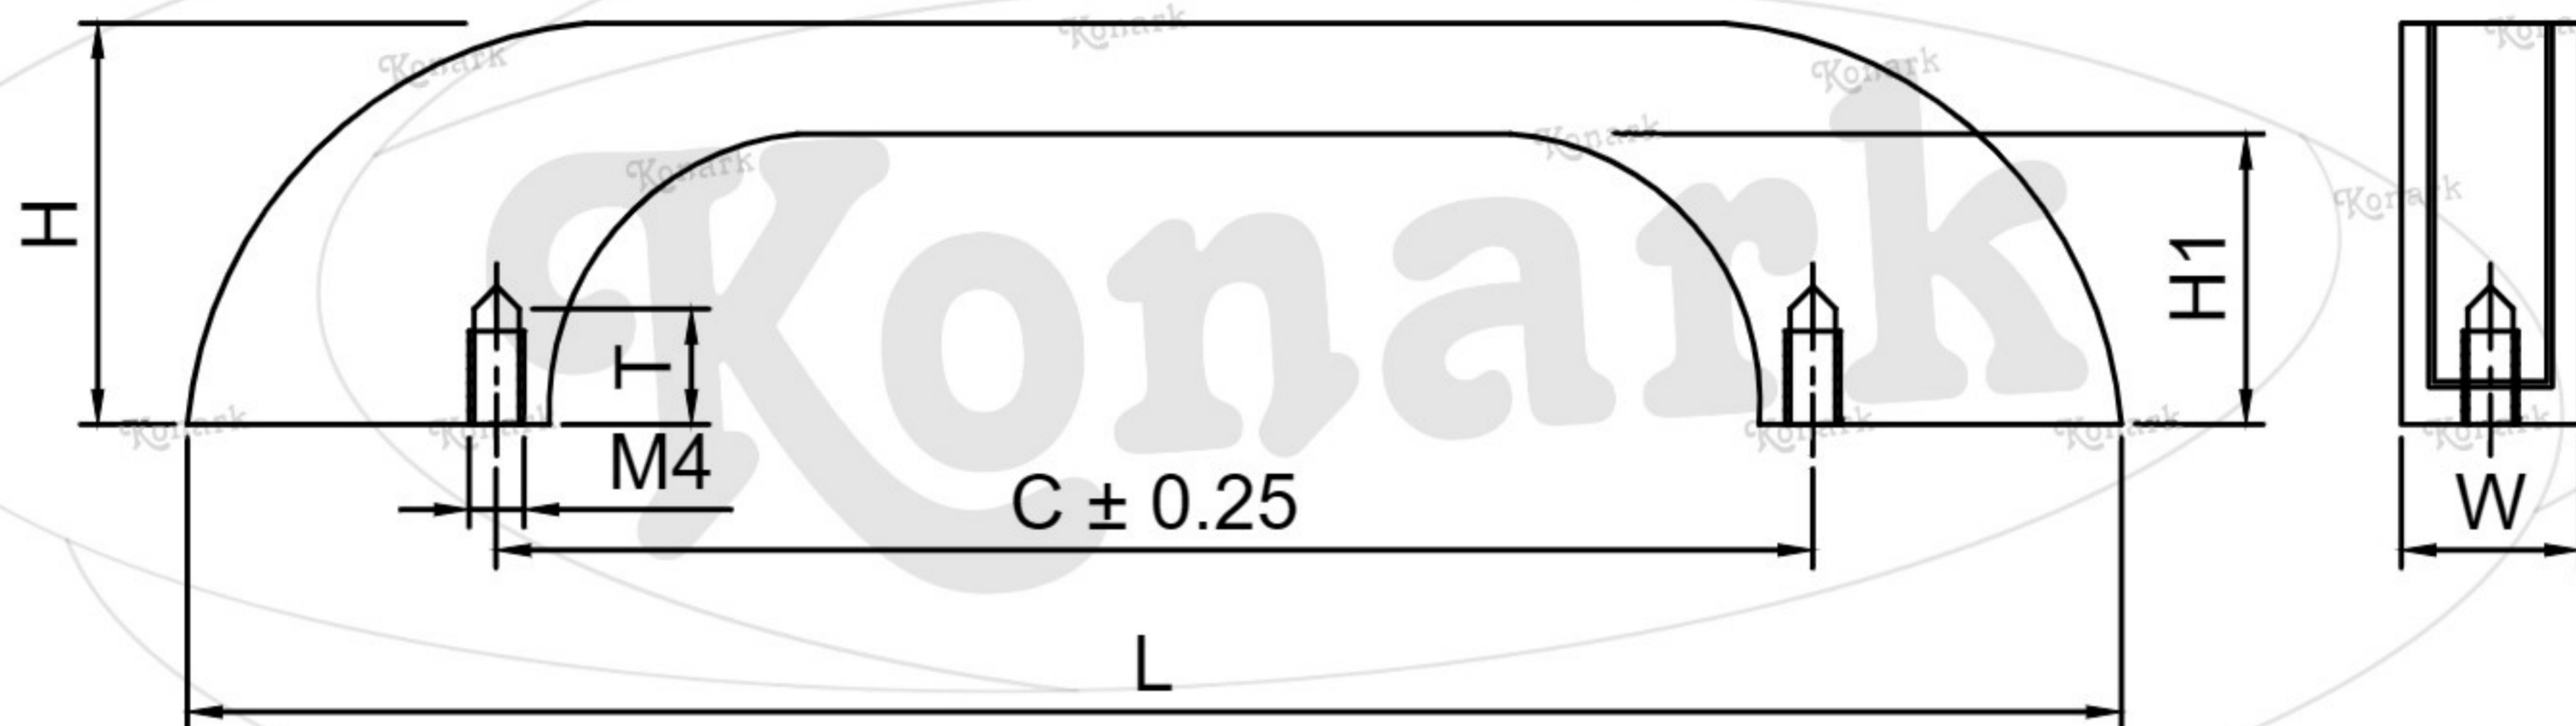

Model : KFH-029

Finish	Size	Product Code	C	L	H	W	H1	T
MT CP SP MC BM RG BA CA	96mm	KFH-029 96	96	141	29	13	21	8
	160mm	KFH-029 160	160	205	29	13	21	8
	224mm	KFH-029 224	224	275	32	14	22	8
	288mm	KFH-029 288	288	339	32	14	22	8