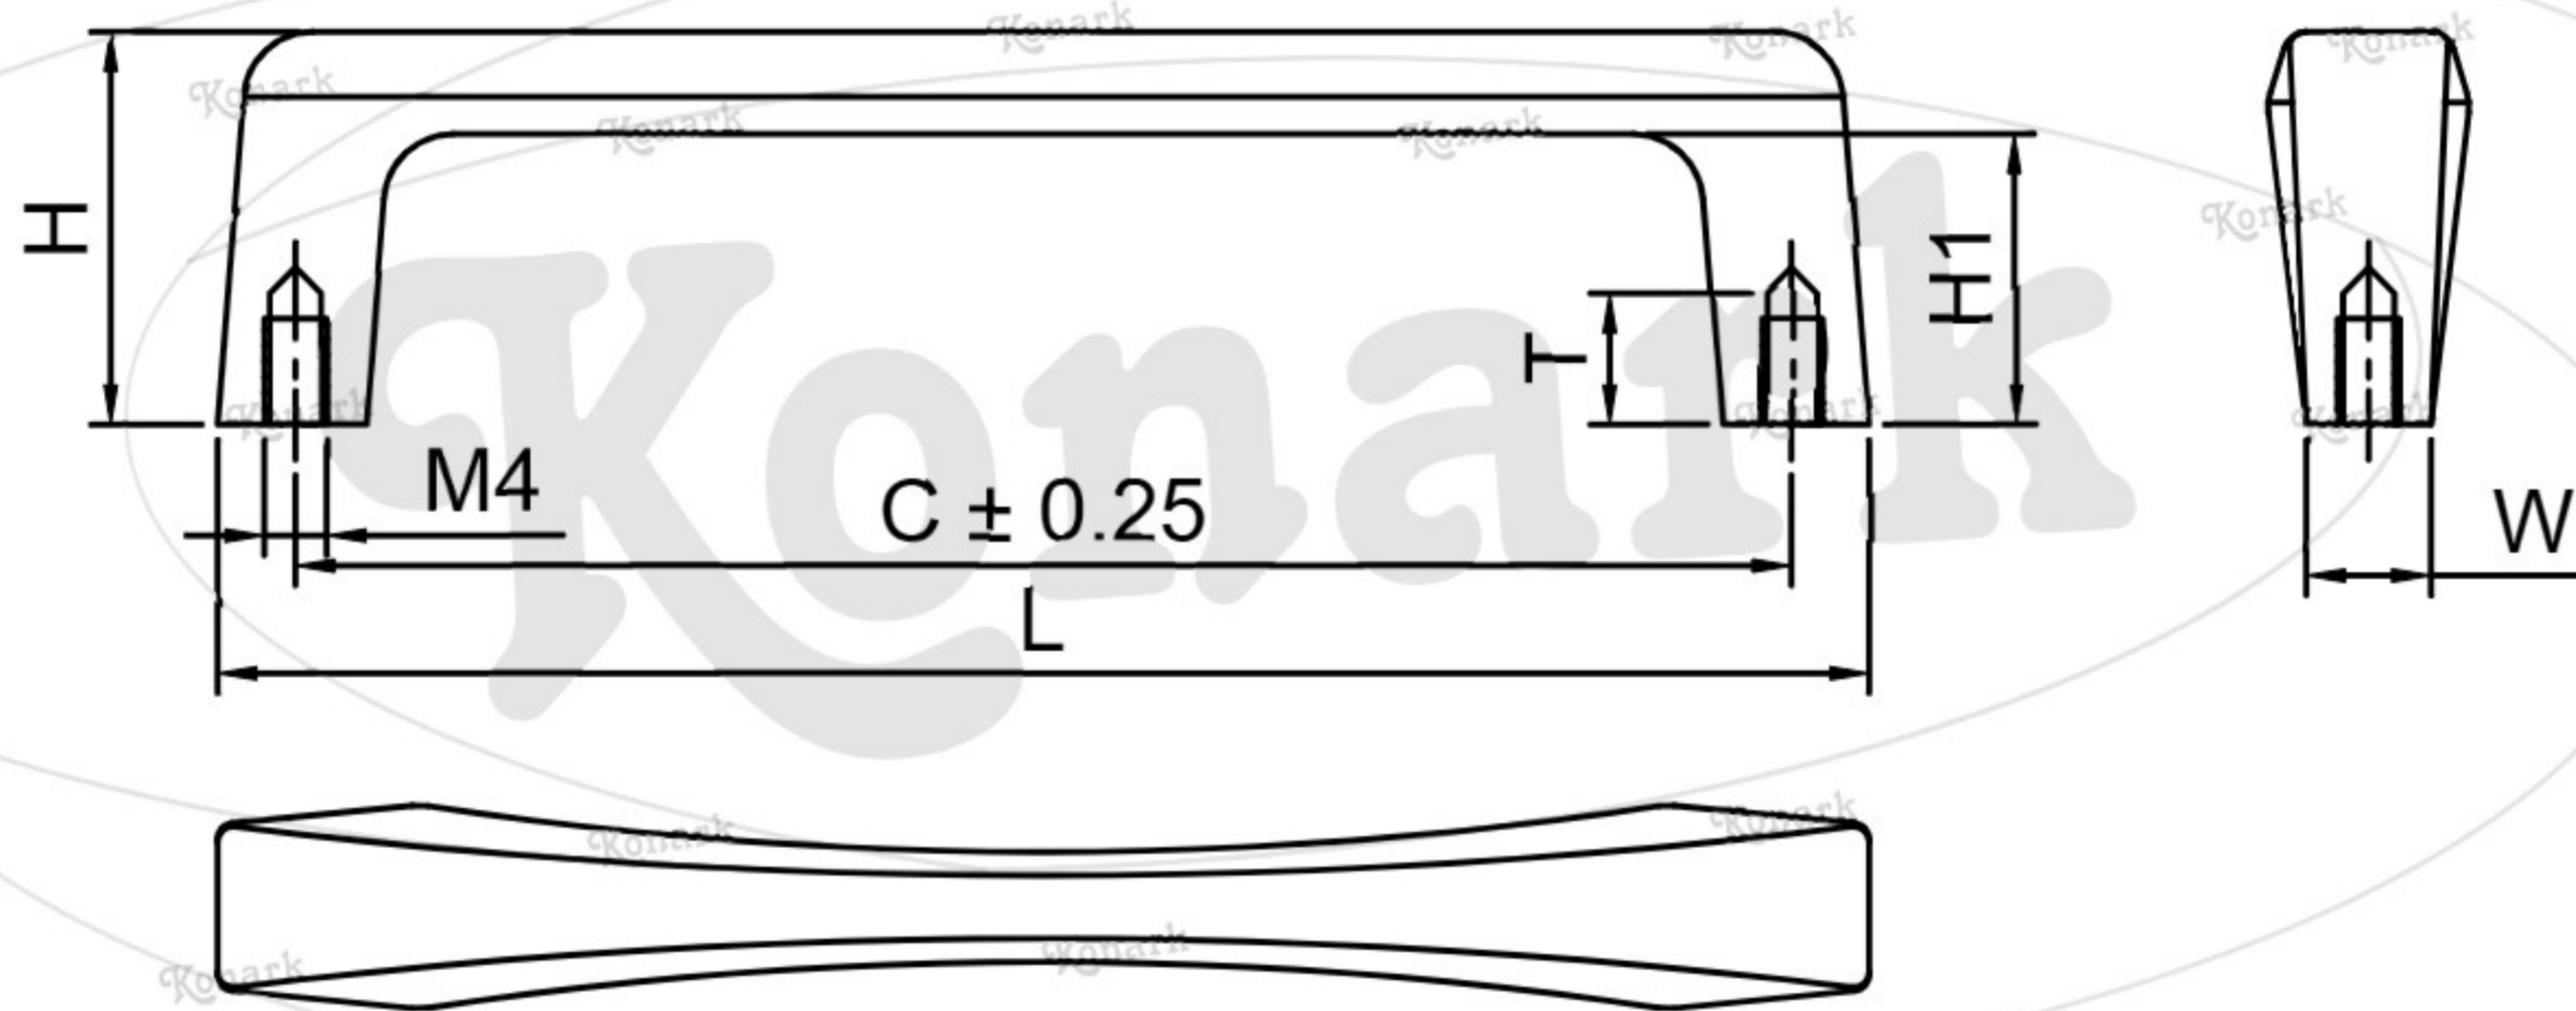

Model : KFH-031

Finish	Size	Product Code	C	L	H	W	H1	T
MT	96mm	KFH-031 96	96	106	25	7	19	6
CP	128mm	KFH-031 128	128	138	26	8	19	6
SP	160mm	KFH-031 160	160	172	27	8	19	6
MC	224mm	KFH-031 224	224	237	29	9	20	6
BM	288mm	KFH-031 288	288	302	32	10	23	6
RG								
BA								
CA								