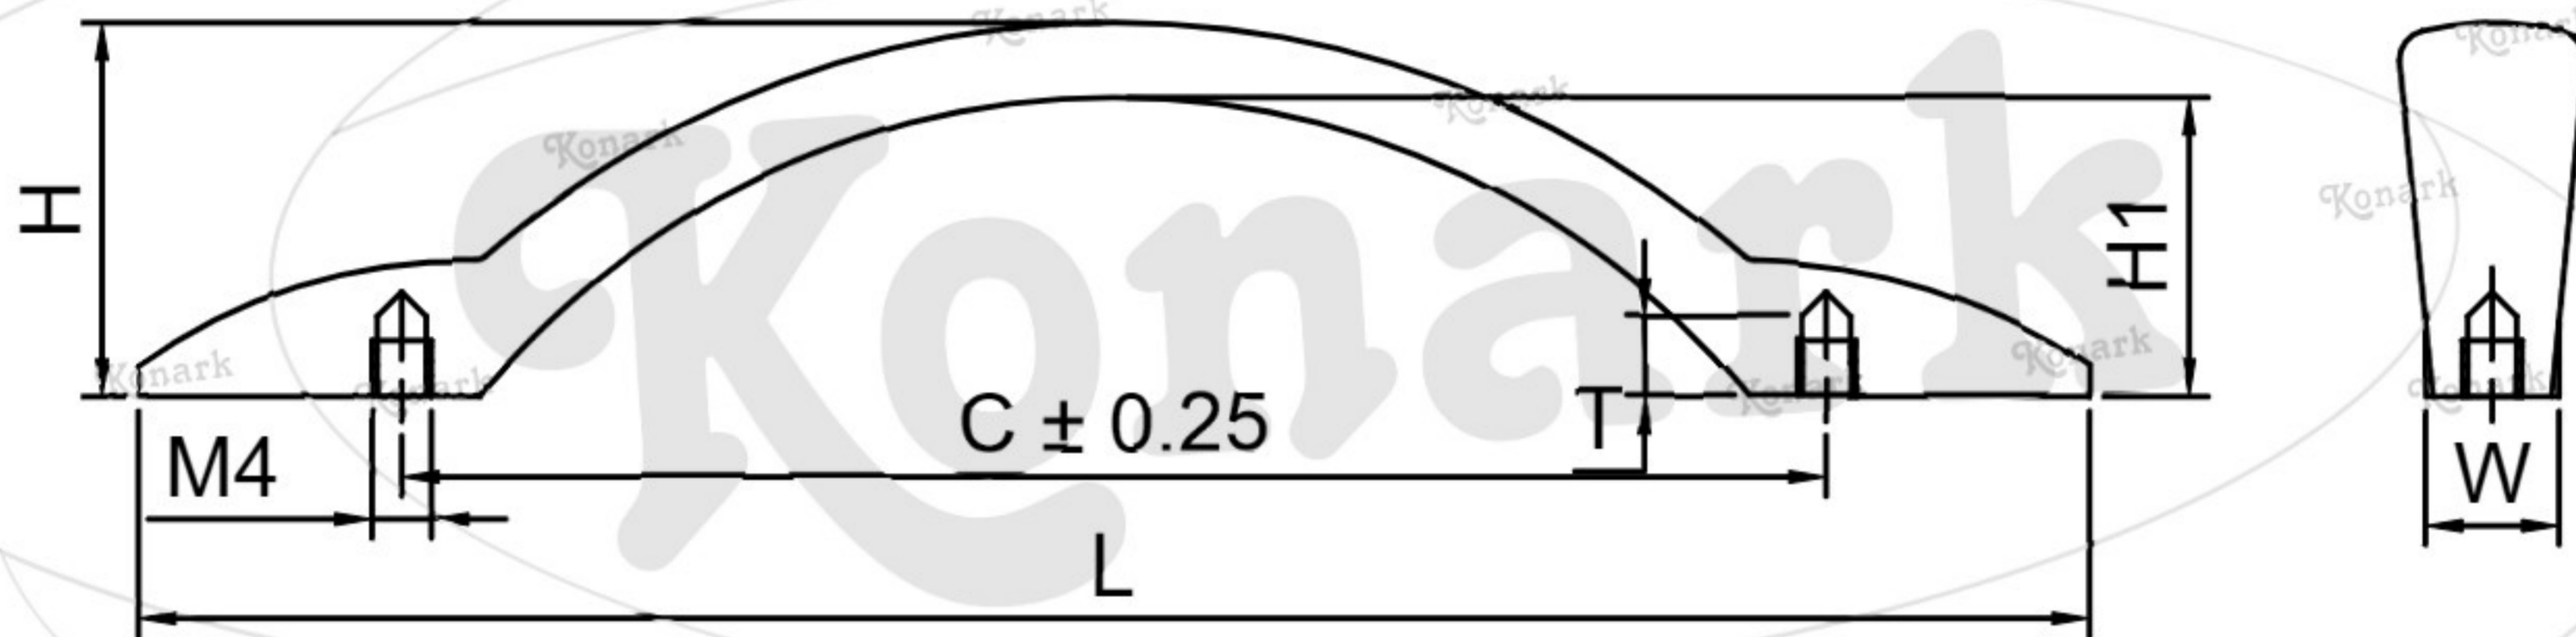

Model : KFH-032

Finish	Size	Product Code	C	L	H	W	H1	T
MT	96mm	KFH-032 96	96	131	24	10	19	4
CP	160mm	KFH-032 160	160	208	29	12	23	4
SP								
MC								
BM								
RG								
BA								
CA								