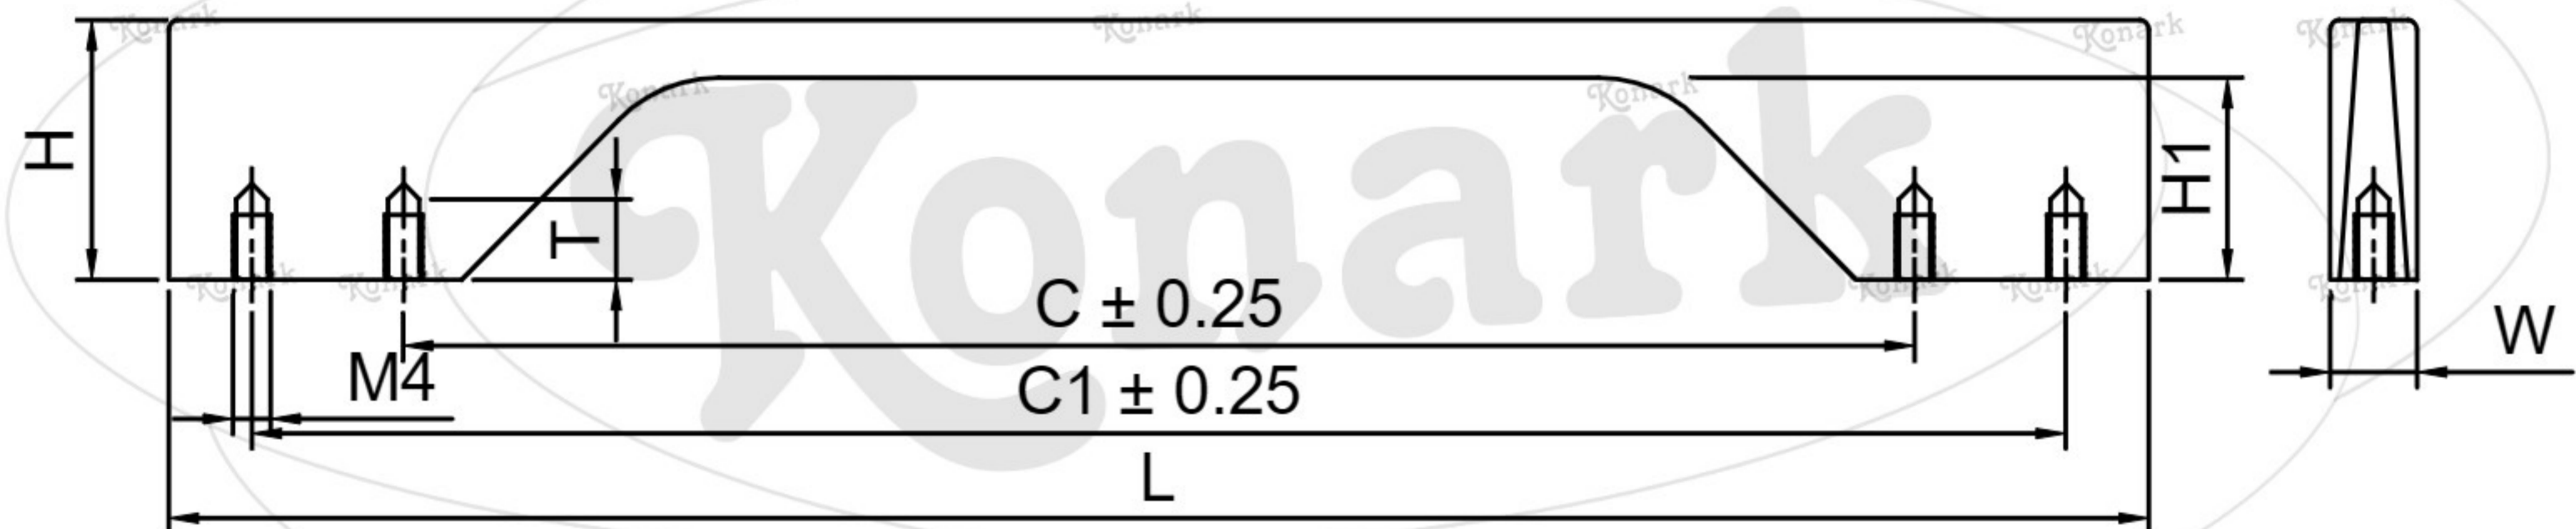

Model : KFH-033

Finish	Size	Product Code	C	L	H	W	H1	T
MT	160mm	KFH-033 160	160	210	27	9	22	5
CP	192mm	KFH-033 192	192	210	27	9	22	5
SP	192mm	KFH-033 192	192	210	27	9	22	5
MC	224mm	KFH-033 224	224	277	30	9	24	5
BM	224mm	KFH-033 224	224	277	30	9	24	5
RG	256mm	KFH-033 256	256	277	30	9	24	5
BA	256mm	KFH-033 256	256	277	30	9	24	5
CA	256mm	KFH-033 256	256	277	30	9	24	5