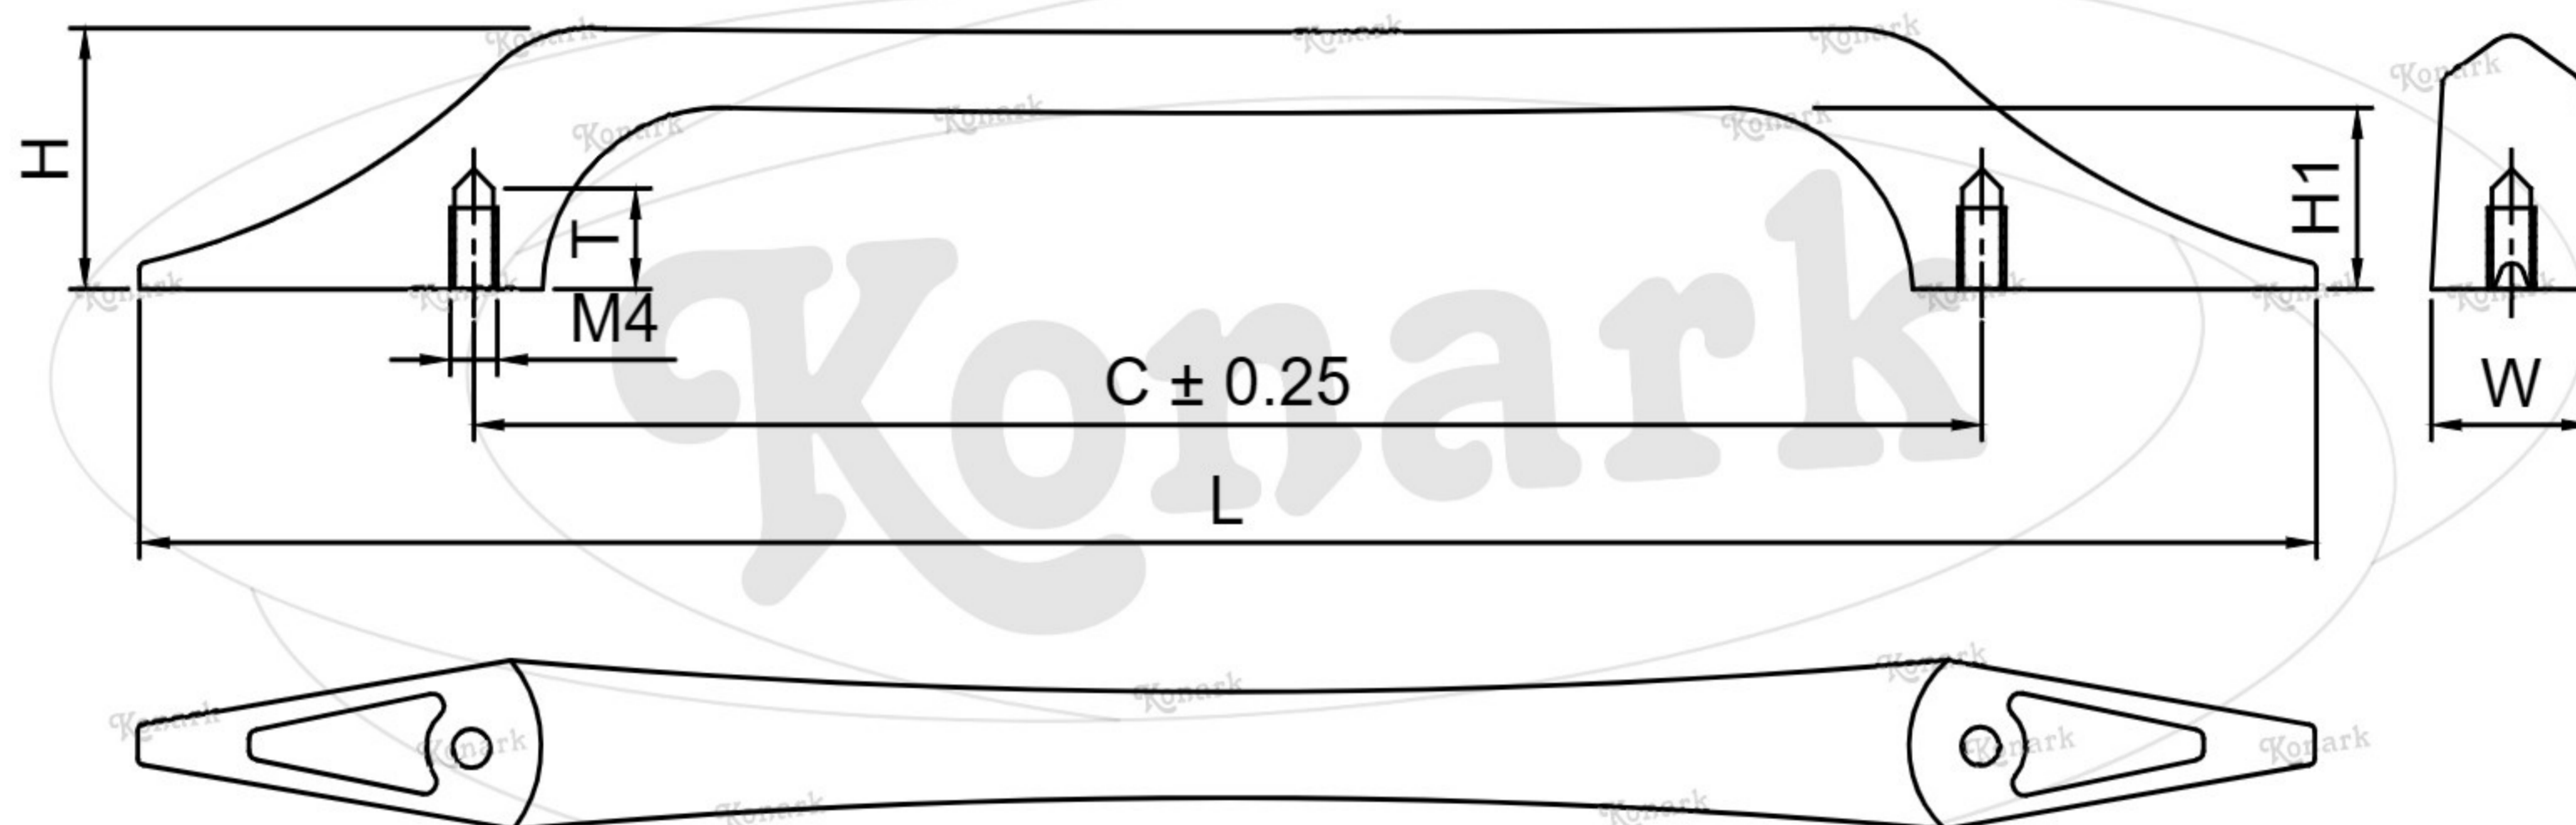

Model : KFH-034

Finish	Size	Product Code	C	L	H	W	H1	T
MT	96mm	KFH-034 96	96	133	25	14	20	5
CP	128mm	KFH-034 128	128	170	29	15	23	5
SP								
MC	160mm	KFH-034 160	160	206	27	16	21	5
BM	224mm	KFH-034 224	224	274	27	17	21	5
RG								
BA								
CA								