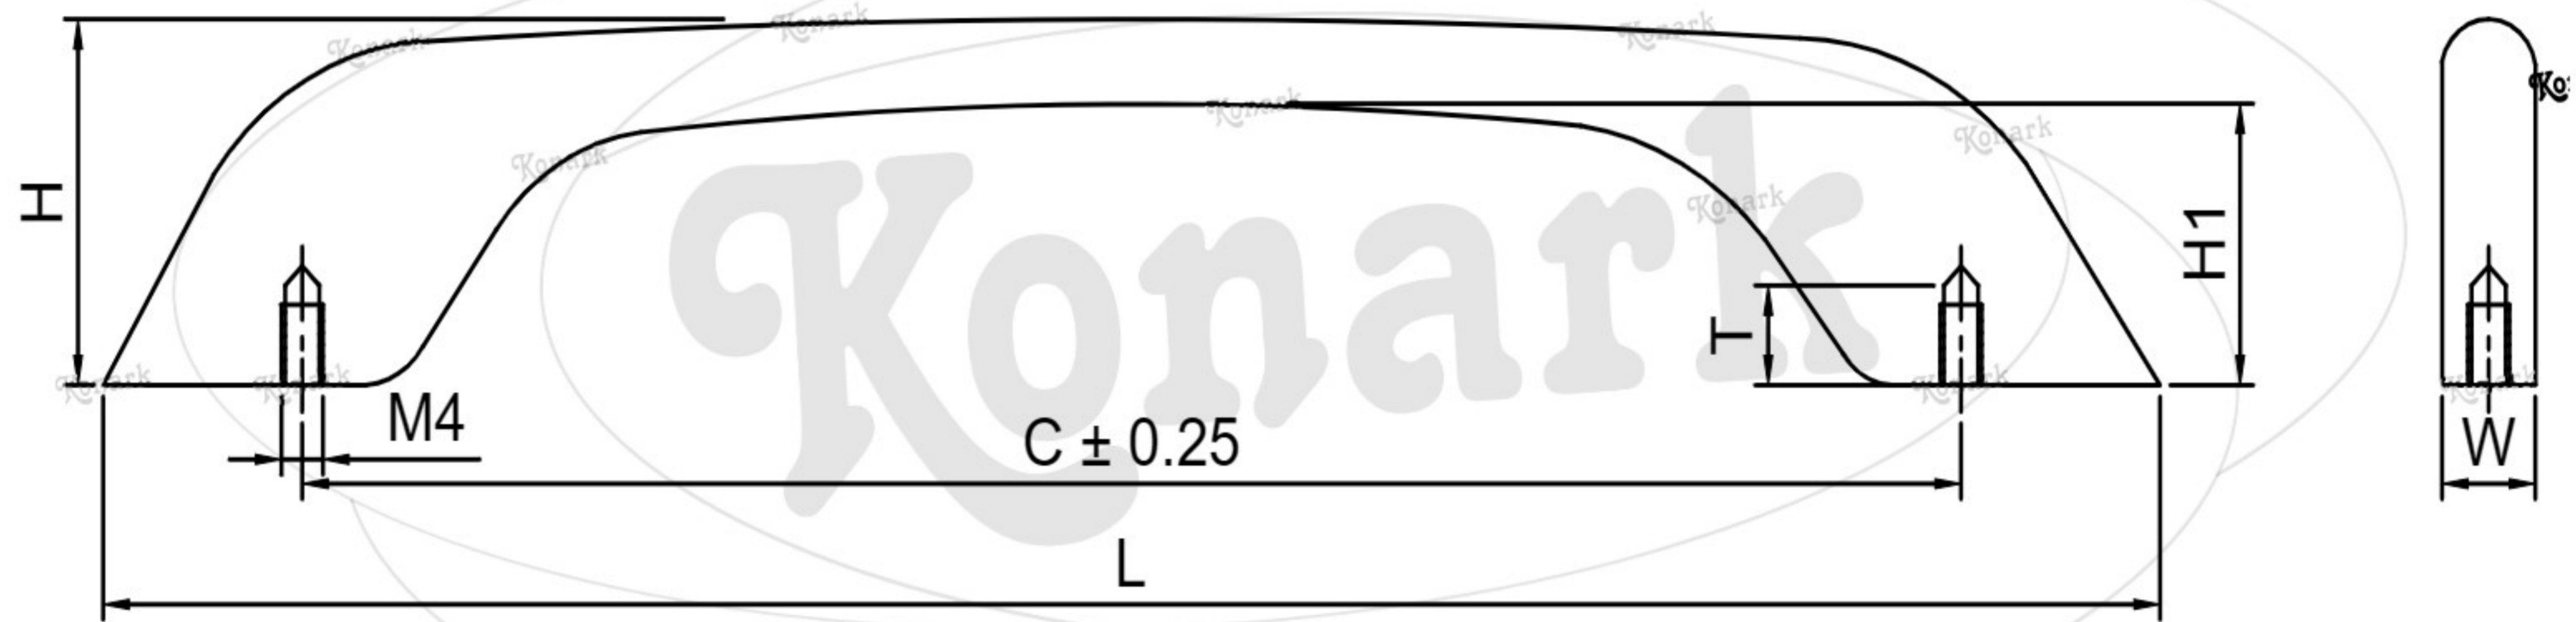

Model : KFH-038

Finish	Size	Product Code	C	L	H	W	H1	T
MT	160mm	KFH-038 160	160	198	31	9	24	6
CP								
SP								
MC								
BM								
RG								
BA								
CA								