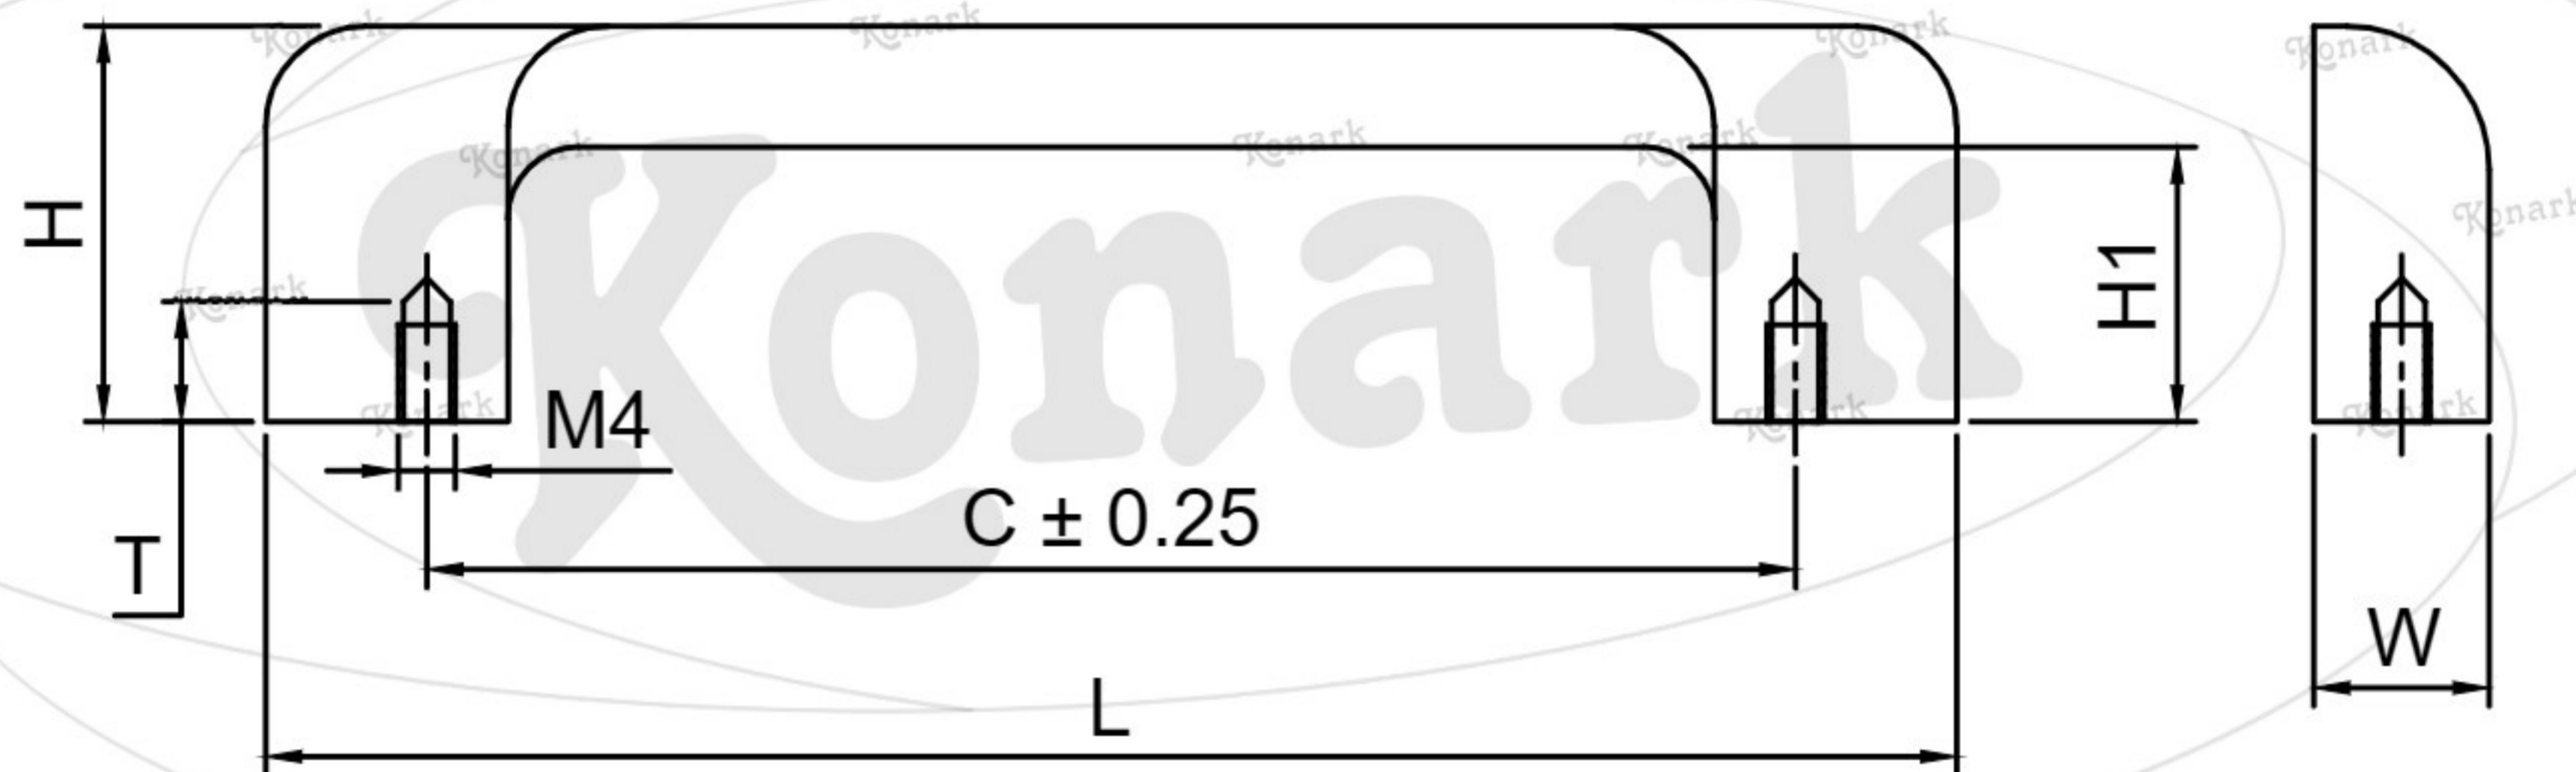

Model : KFH-047

Finish	Size	Product Code	C	L	H	W	H1	T
MT	96mm	KFH-047 96	96	119	28	12	19	10
CP	160mm	KFH-047 160	160	287	31	14	21	10
SP	224mm	KFH-047 224	224	254	33	15	22	10
MC	288mm	KFH-047 288	288	322	35	15	23	10
BM								
RG								
BA								
CA								