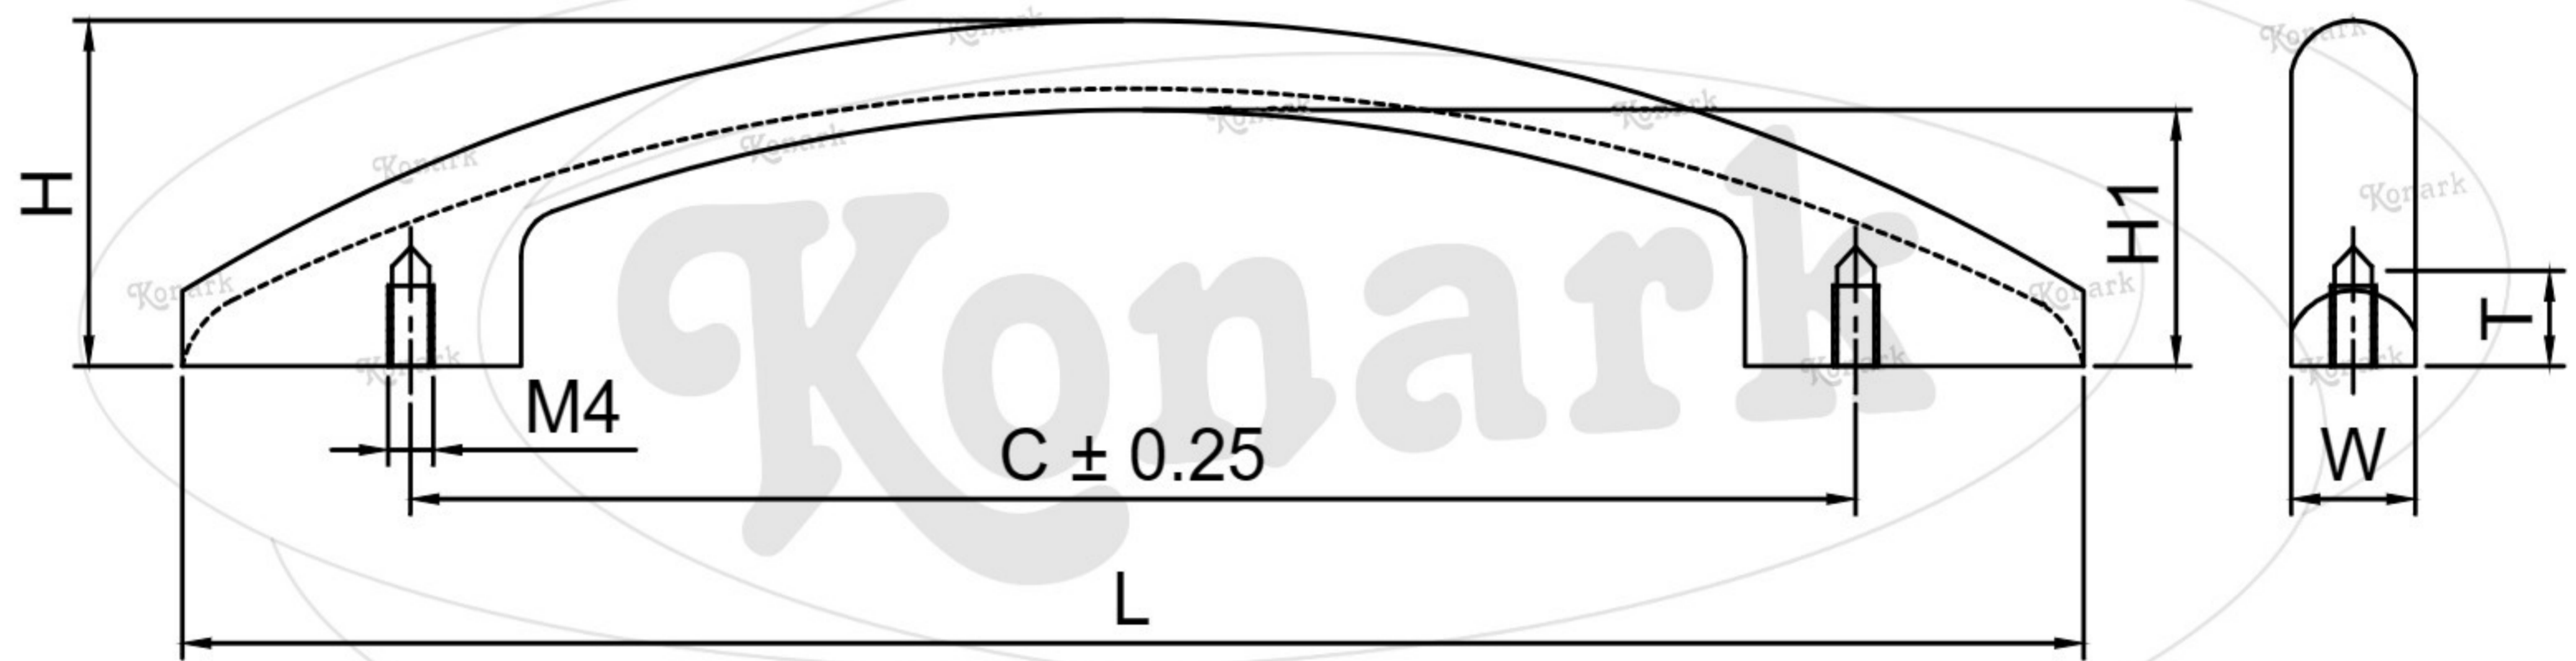

## Model : KFH-048

Finish	Size	Product Code	C	L	H	W	H1	T
MT	128mm	KFH-048 128	128	168	28	11	7	8
CP	224mm	KFH-048 224	224	270	30	11	8	8
SP								
MC								
BM								
RG								
BA								
CA								