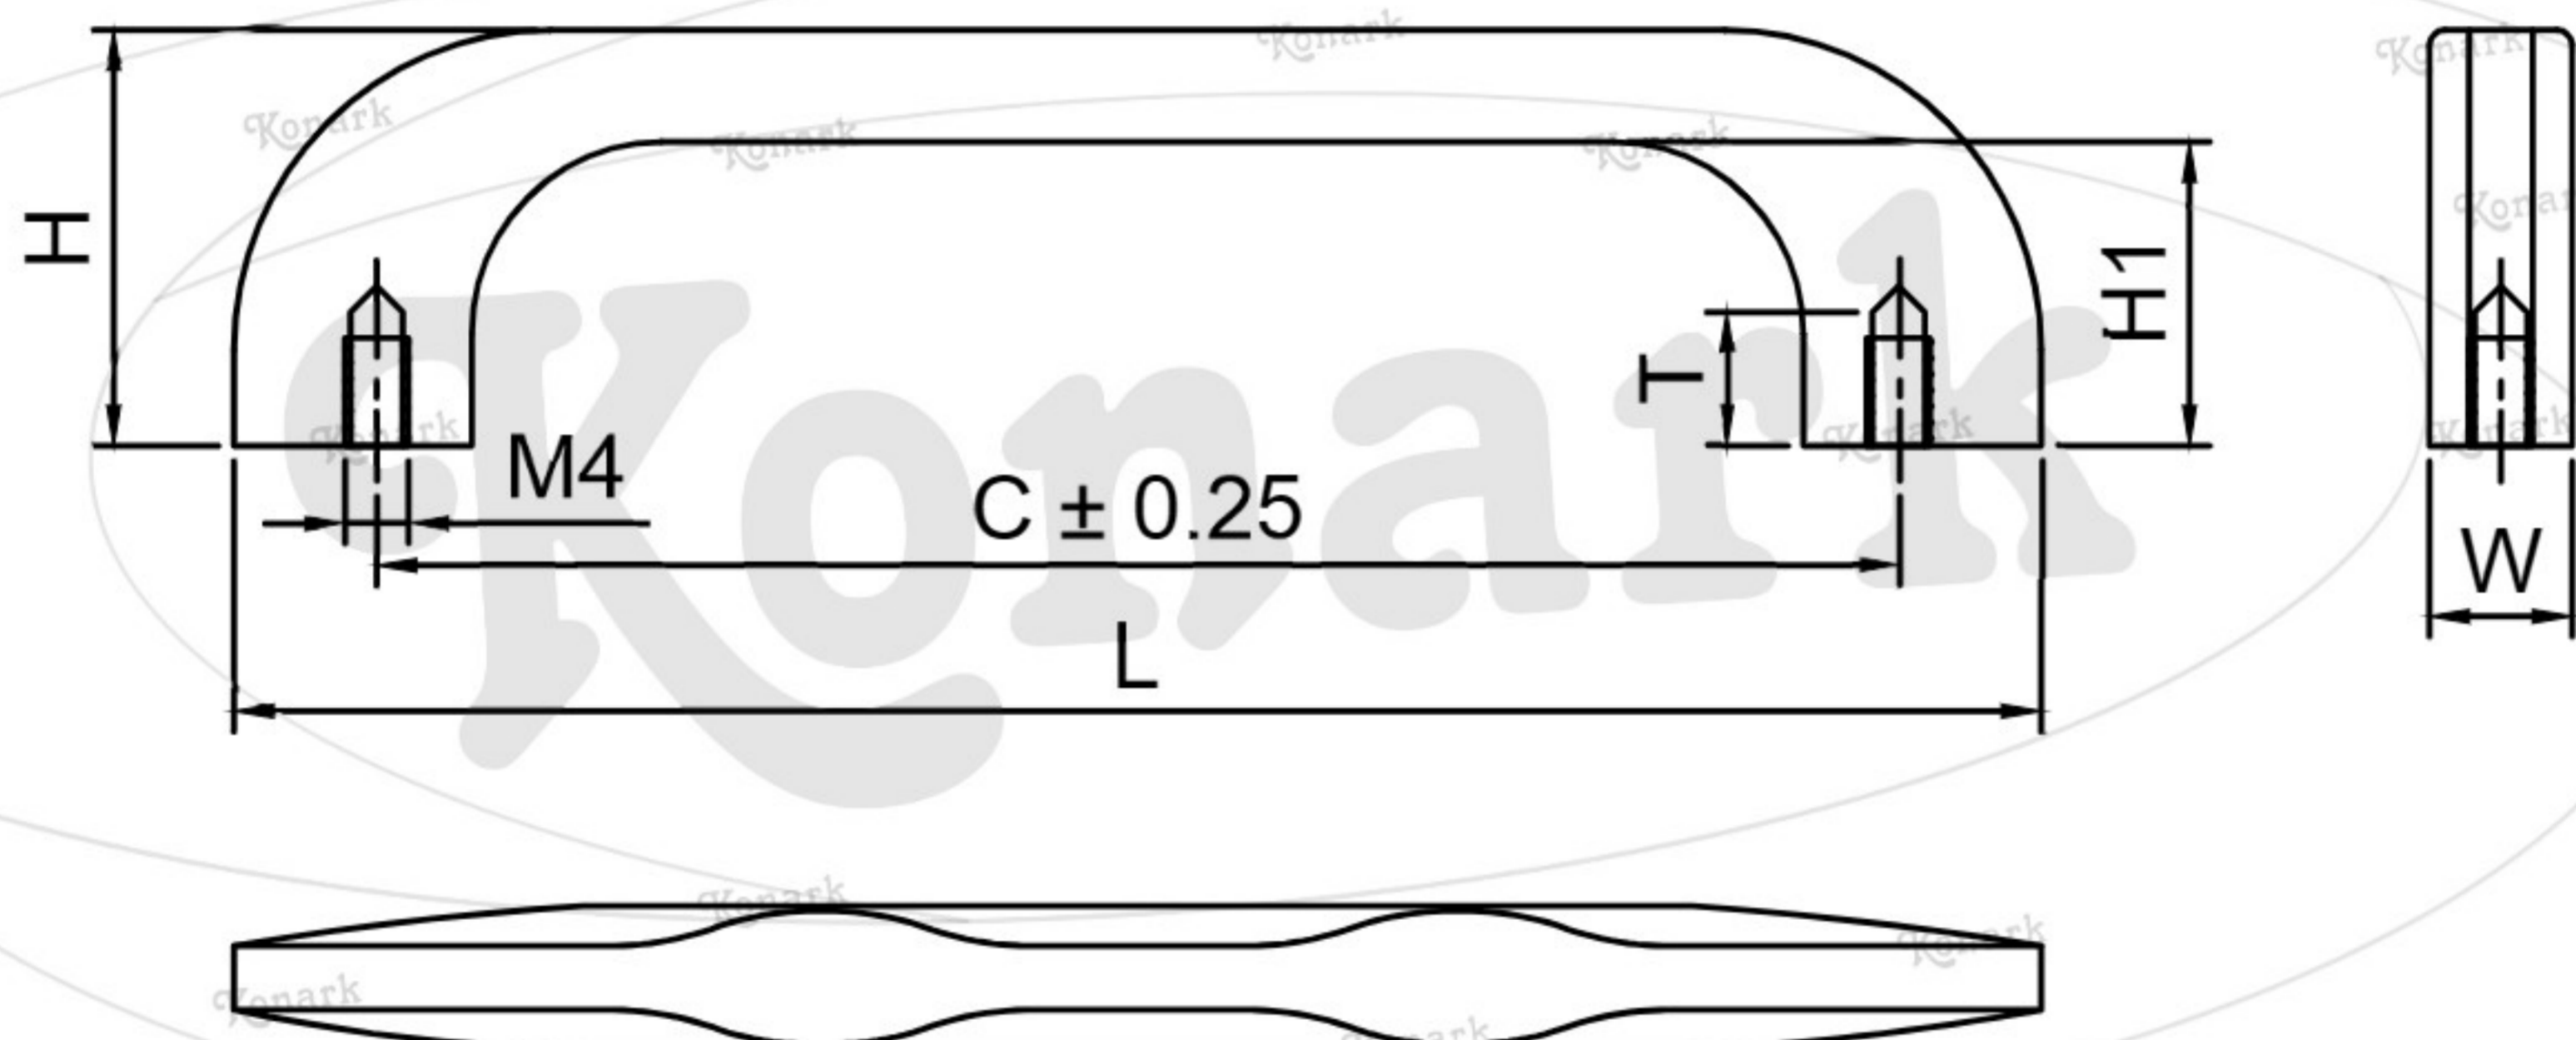

Model : KFH-050

Finish	Size	Product Code	C	L	H	W	H1	T
MT CP SP MC BM RG BA CA	96mm	KFH-050 96	96	114	26	10	20	7