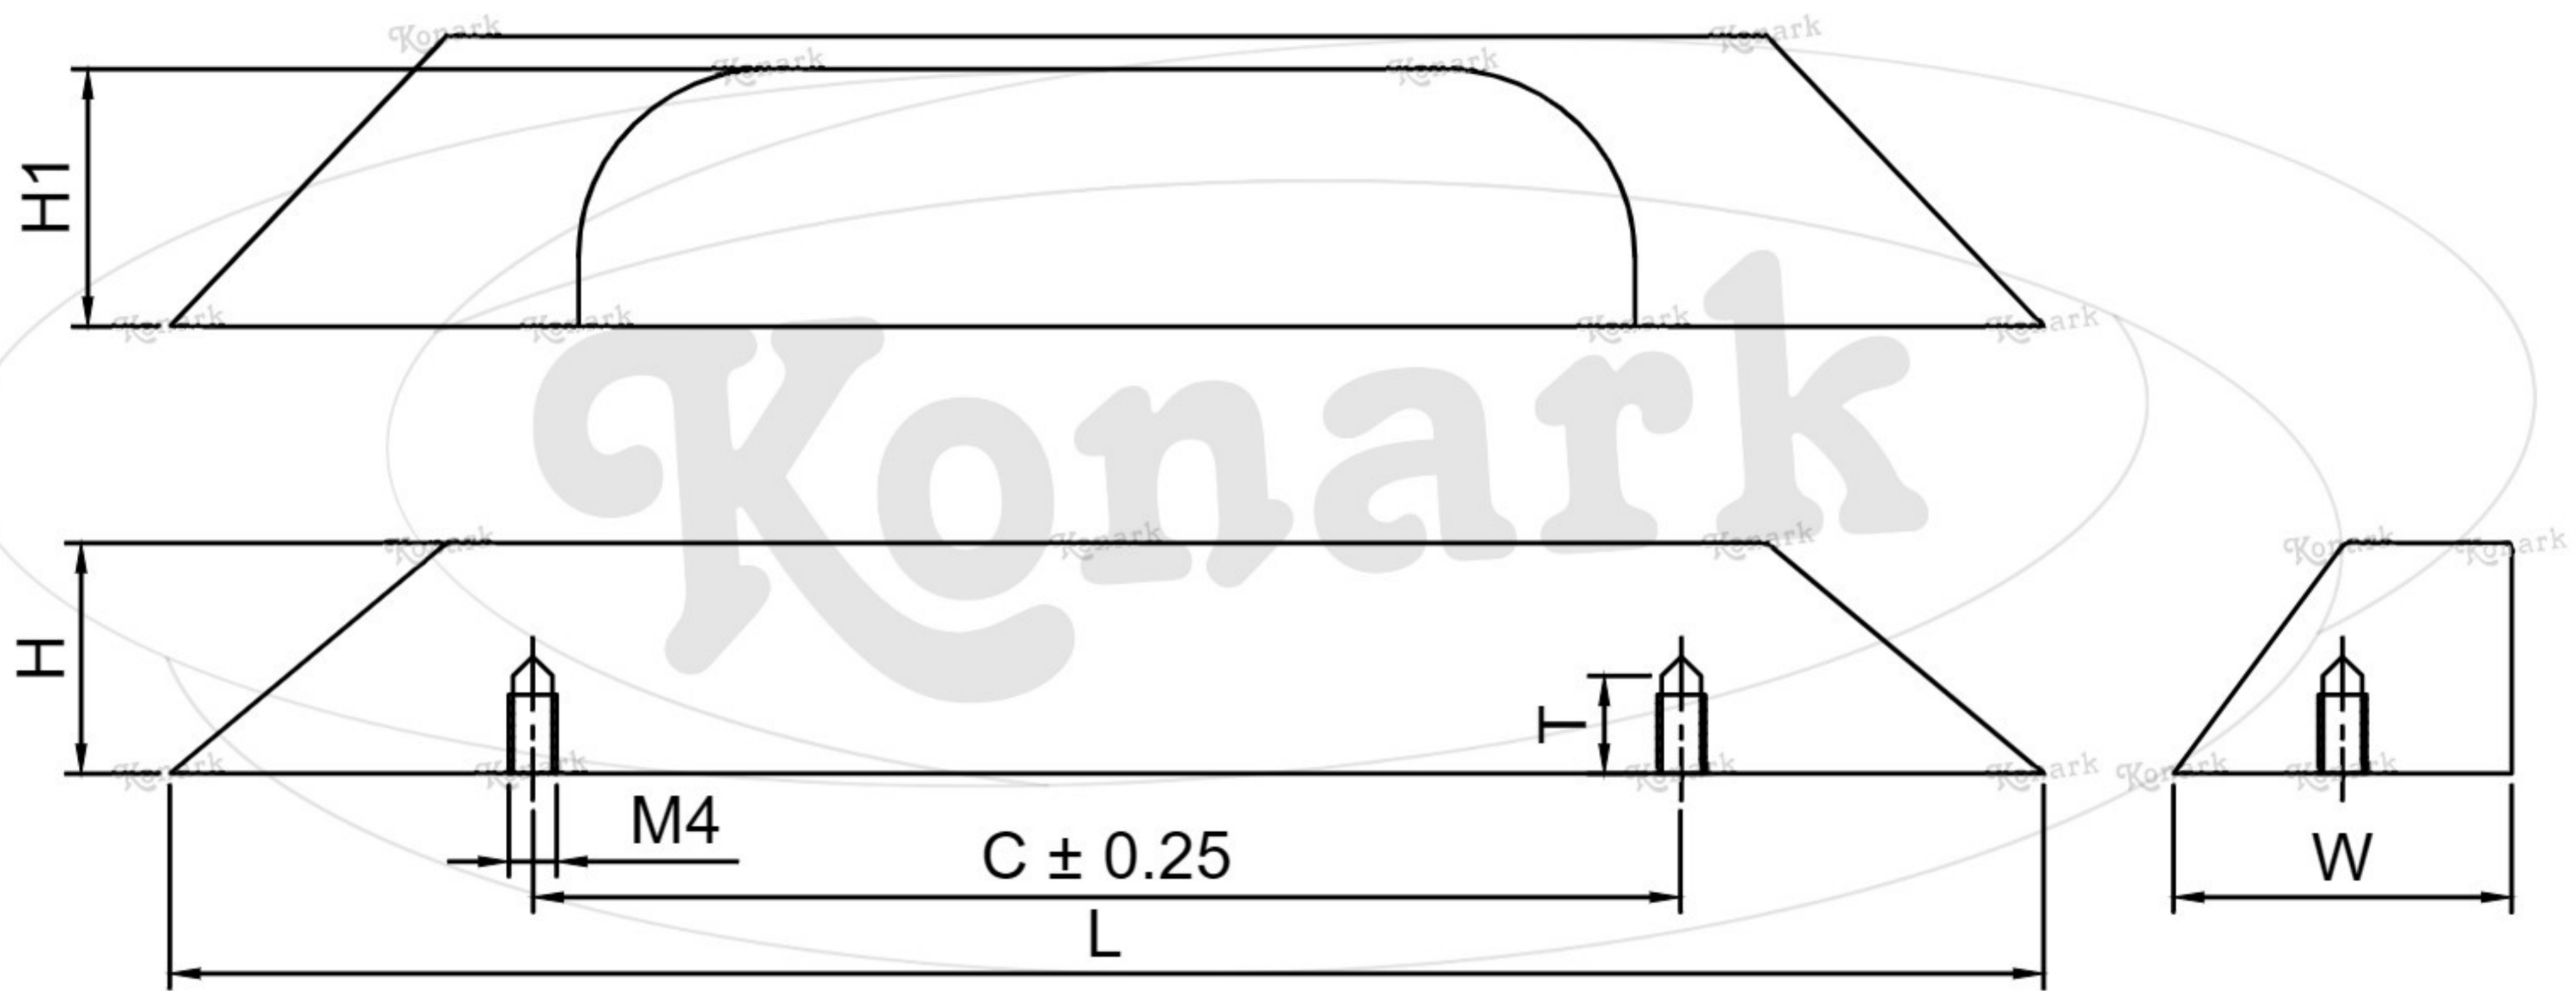

Model : KFH-051

Finish	Size	Product Code	C	L	H	W	H1	T
MT	96mm	KFH-051 96	96	157	20	27	17	8
CP								
SP								
MC								
BM								
RG								
BA								
CA								