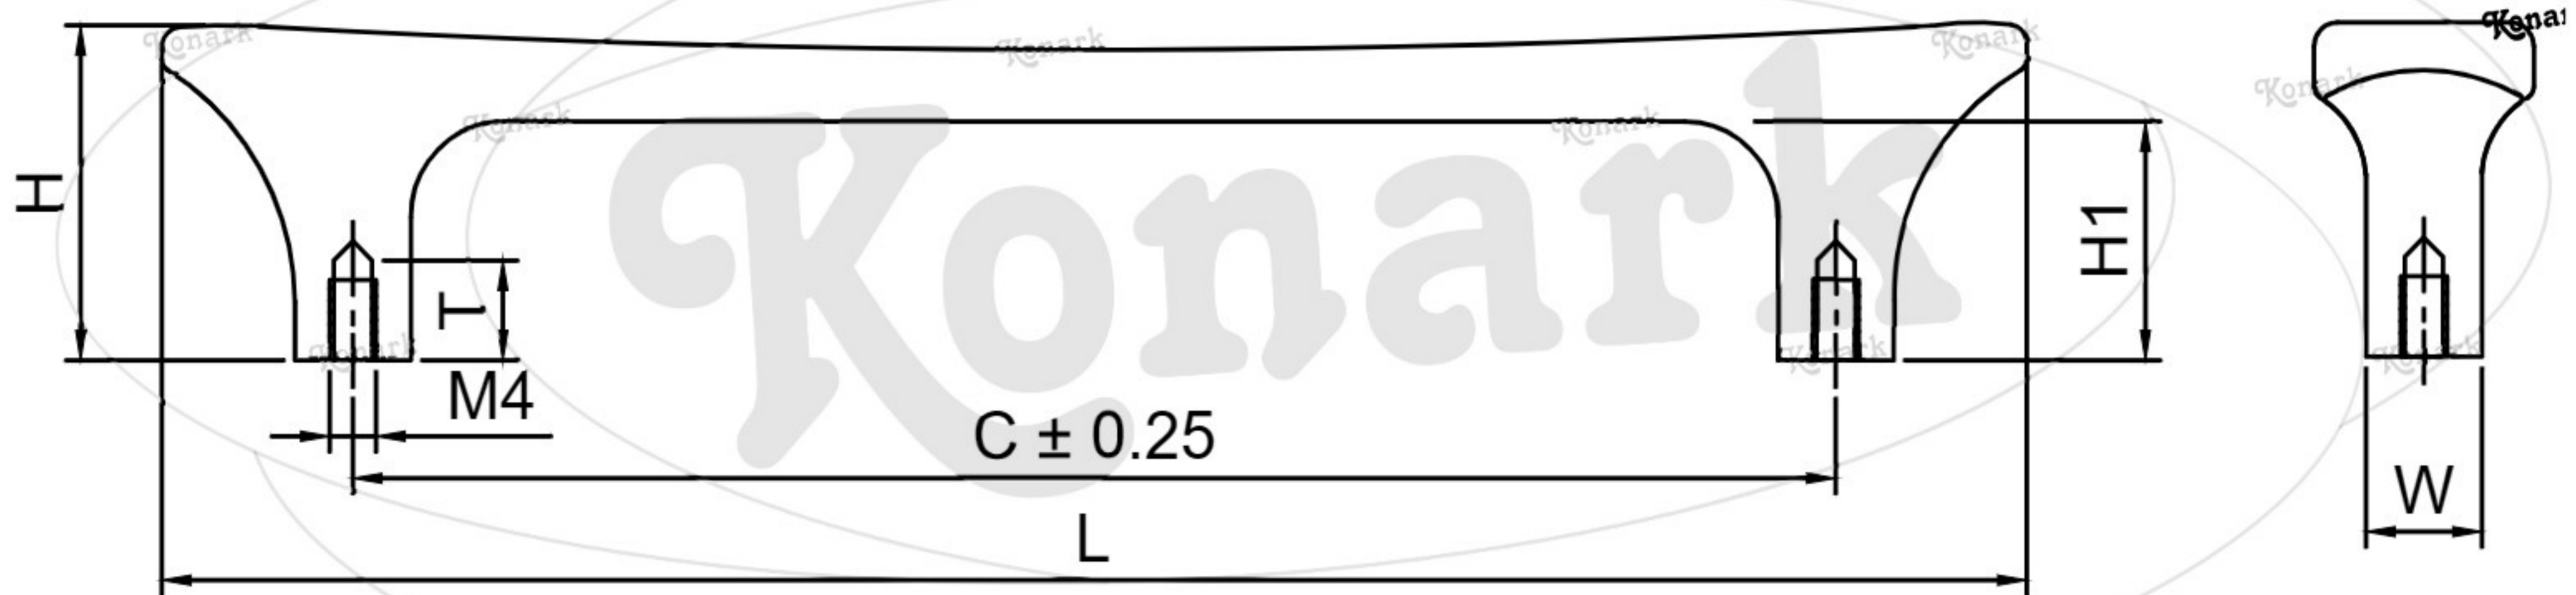

Model : KFH-052

Finish	Size	Product Code	C	L	H	W	H1	T
MT CP SP MC BM RG BA CA	128mm	KFH-052 128	128	161	28	10	20	6