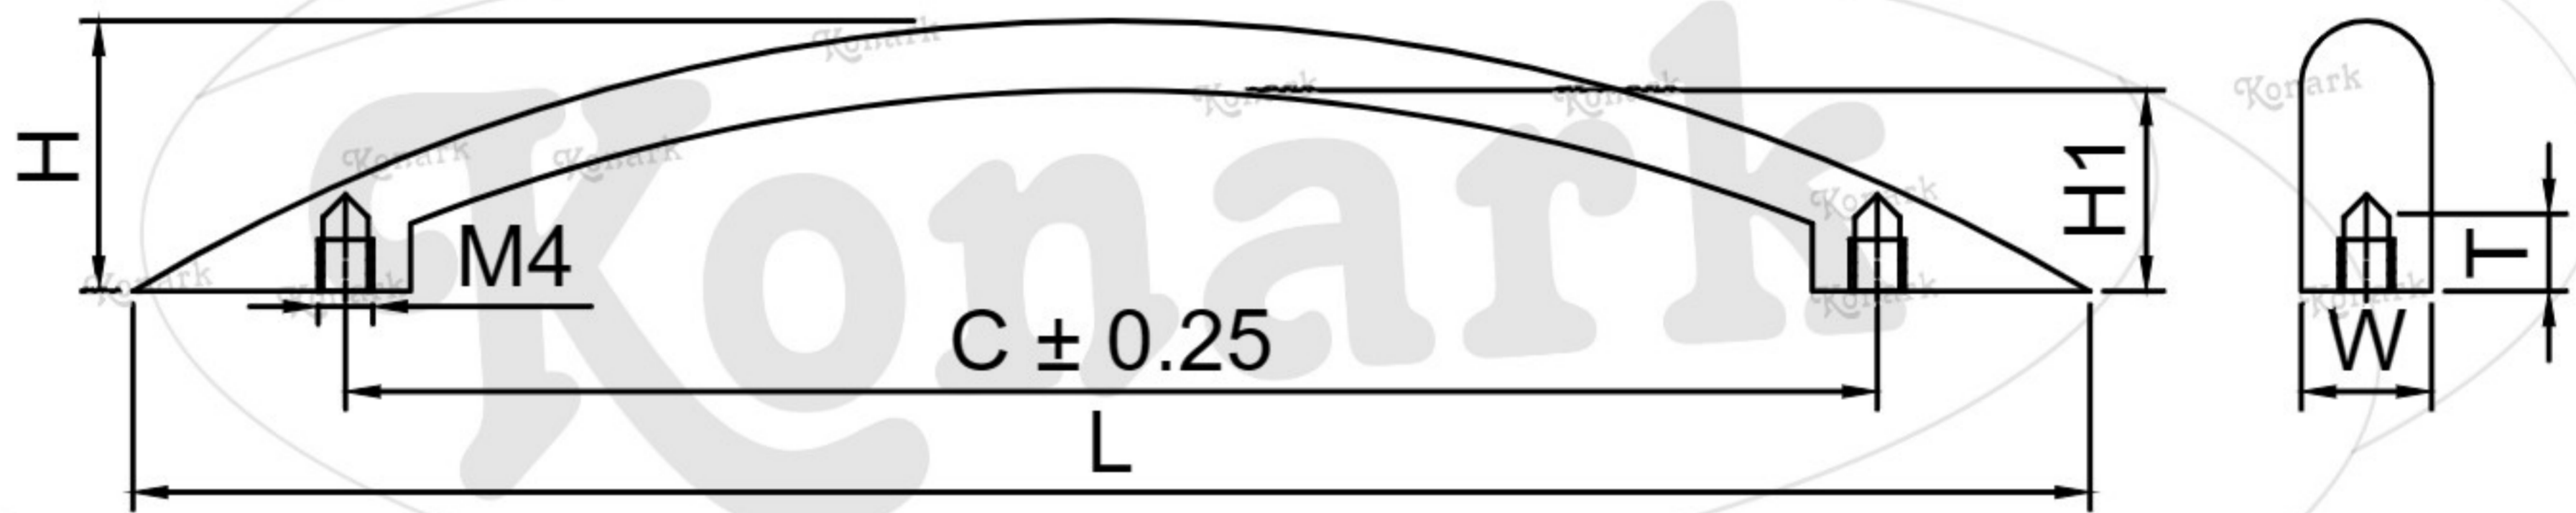

## Model : KFH-053

Finish	Size	Product Code	C	L	H	W	H1	T
MT	96mm	KFH-053 96	96	131	25	12	19	6
CP	160mm	KFH-053 128	160	204	28	13	20	6
SP	192mm	KFH-053 160	192	237	29	14	21	6
MC								
BM								
RG								
BA								
CA								